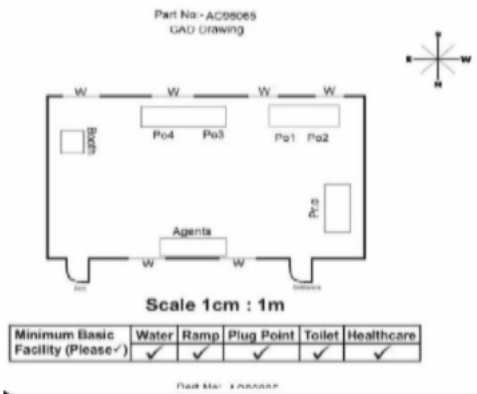

Cad View

Key MAP View