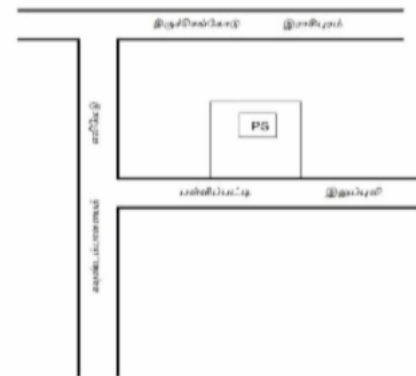

Cad View

Key MAP View