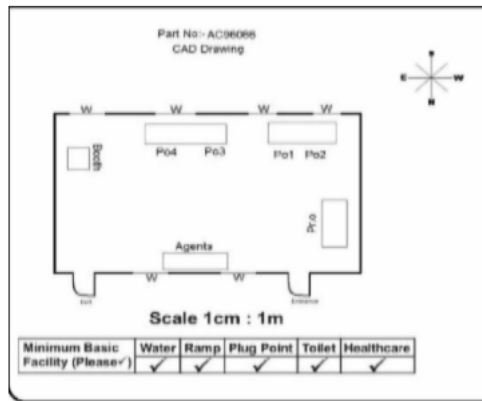

Google Map View

Polling Station Building Front View

Polling Station Front View

Cad View

Key MAP View

1 பெயர் : சிவக்குமார் தந்தை பெயர்: பொன்னுவேல் வீட்டு எண் : 3-2B வயது : 40 பாலினம் : ஆண் Photo is available NEI0304816	2 பெயர் : அஜித்குமார் தந்தை பெயர்: பழனிசாமி வீட்டு எண் : 4-92A வயது : 30 பாலினம் : ஆண் Photo is available NEI0852111	3 பெயர் : நித்யா தந்தை பெயர்: பழனிசாமி வீட்டு எண் : 4-92 ஏ வயது : 25 பாலினம் : பெண் Photo is available NEI1862382
4 பெயர் : மாதேஸ்வரி கணவர் பெயர்: பழனியப்பன் வீட்டு எண் : 5 வயது : 59 பாலினம் : பெண் Photo is available NEI1306893	5 பெயர் : தவமணி தாயின் பெயர்: ராசம்மாள் வீட்டு எண் : 5 வயது : 40 பாலினம் : பெண் Photo is available NEI0407734	6 பெயர் : நவீன் தந்தை பெயர்: செங்கோட்டுவேல் வீட்டு எண் : 5-1 வயது : 27 பாலினம் : ஆண் Photo is available NEI1012236
7 பெயர் : பாப்பாபி கணவர் பெயர்: பரமசிவம் வீட்டு எண் : 5-2A வயது : 78 பாலினம் : பெண் Photo is available NEI1306919	8 பெயர் : மாரப்பன் தந்தை பெயர்: பொன்னுசாமி வீட்டு எண் : 5-2B வயது : 71 பாலினம் : ஆண் Photo is available NEI1306927	9 பெயர் : லட்சுமி கணவர் பெயர்: மாரப்பன் வீட்டு எண் : 5-2B வயது : 66 பாலினம் : பெண் Photo is available NEI1306935
10 பெயர் : பொன்னம்மாள் கணவர் பெயர்: நல்லையகவுண்டர் வீட்டு எண் : 5-4 வயது : 75 பாலினம் : பெண் Photo is available BMP2784783	11 பெயர் : முத்துசாமி தந்தை பெயர்: கந்தப்பகவுண்டர் வீட்டு எண் : 5-5-1 வயது : 76 பாலினம் : ஆண் Photo is available NEI1306950	12 பெயர் : பழனிவேல் தந்தை பெயர்: நல்லையகவுண்டர் வீட்டு எண் : 5-5A வயது : 58 பாலினம் : ஆண் Photo is available NEI1109248
13 பெயர் : மணி கணவர் பெயர்: பழனிவேல் வீட்டு எண் : 5-5A வயது : 50 பாலினம் : பெண் Photo is available BMP2784726	14 பெயர் : கோகுல் தந்தை பெயர்: பழனிவேல் வீட்டு எண் : 5-5A வயது : 28 பாலினம் : ஆண் Photo is available NEI0893859	15 பெயர் : செங்கோட்டுவேல் தந்தை பெயர்: ராமசாமி வீட்டு எண் : 5-5C வயது : 59 பாலினம் : ஆண் Photo is available NEI1306976
16 பெயர் : விஜயா கணவர் பெயர்: செங்கோட்டுவேல் வீட்டு எண் : 5-5C வயது : 50 பாலினம் : பெண் Photo is available NEI1306984	17 பெயர் : வெங்கடேஷ் தந்தை பெயர்: மாரப்பன் வீட்டு எண் : 5-6-1 வயது : 43 பாலினம் : ஆண் Photo is available NEI0656181	18 பெயர் : ஜெயராஜ் தந்தை பெயர்: ராமசாமி வீட்டு எண் : 5-7 வயது : 47 பாலினம் : ஆண் Photo is available NEI0407726
19 பெயர் : பாவாயம்மாள் கணவர் பெயர்: ராமசாமி வீட்டு எண் : 5-8 வயது : 76 பாலினம் : பெண் Photo is available NEI1306992	20 பெயர் : பிரியா கணவர் பெயர்: ஜெயராஜ் வீட்டு எண் : 5-8 வயது : 41 பாலினம் : பெண் Photo is available NEI0440305	21 பெயர் : ராசாக்கவுண்டர் தந்தை பெயர்: சின்னாக்கவுண்டர் வீட்டு எண் : 5-9 வயது : 83 பாலினம் : ஆண் Photo is available NEI1307008
22 பெயர் : கண்ணம்மாள் கணவர் பெயர்: ராசாக்கவுண்டர் வீட்டு எண் : 5-9 வயது : 71 பாலினம் : பெண் Photo is available NEI1307024	23 பெயர் : திலகவதி கணவர் பெயர்: வெங்கடாசலம் வீட்டு எண் : 5-9 வயது : 47 பாலினம் : பெண் Photo is available BMP3411386	24 பெயர் : பழனிசாமி தந்தை பெயர்: ராமசாமி வீட்டு எண் : 5-11A வயது : 61 பாலினம் : ஆண் Photo is available NEI1307040
25 பெயர் : அன்புச்செல்வி தந்தை பெயர்: செங்கோட்டுவேல் வீட்டு எண் : 5-13 வயது : 64 பாலினம் : பெண் Photo is available NEI1307057	26 பெயர் : செல்லம்மாள் கணவர் பெயர்: பெரியண்ணன் வீட்டு எண் : 5-14 வயது : 83 பாலினம் : பெண் Photo is available NEI1307065	27 பெயர் : நல்லுசாமி தந்தை பெயர்: பெரியண்ணன் வீட்டு எண் : 5-14 வயது : 41 பாலினம் : ஆண் Photo is available NEI0026526
28 பெயர் : அகல்யா கணவர் பெயர்: நல்லுசாமி வீட்டு எண் : 5-14-1 வயது : 28 பாலினம் : பெண் Photo is available NEI1103779	29 பெயர் : வெங்கடாசலம் தந்தை பெயர்: தங்கவேலு வீட்டு எண் : 5-16-1 வயது : 47 பாலினம் : ஆண் Photo is available NEI1307073	30 பெயர் : ஜனனி தந்தை பெயர்: வெங்கடாசலம் வீட்டு எண் : 5-16-1 வயது : 23 பாலினம் : பெண் Photo is available NEI1850411