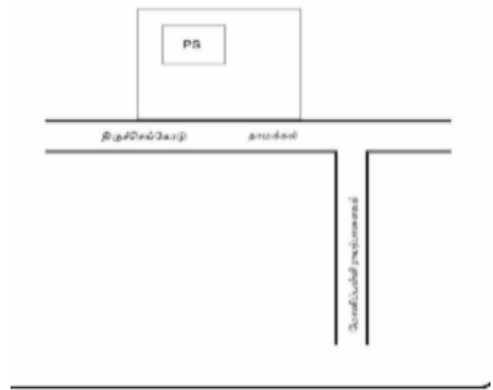

Google Map View

Polling Station Building Front View

Polling Station Front View

Cad View

Key MAP View

1 பெயர் : சிவக்குமார் தந்தை பெயர்: பொன்னுவேல் வீட்டு எண் : 3-2B வயது : 40 பாலினம் : ஆண் Photo is available NEI0304816	2 பெயர் : அஜித்குமார் தந்தை பெயர்: பழனிசாமி வீட்டு எண் : 4-92A வயது : 30 பாலினம் : ஆண் Photo is available NEI0852111	3 பெயர் : நித்யா தந்தை பெயர்: பழனிசாமி வீட்டு எண் : 4-92 ஏ வயது : 25 பாலினம் : பெண் Photo is available NEI1862382
4 பெயர் : மாதேஸ்வரி கணவர் பெயர்: பழனியப்பன் வீட்டு எண் : 5 வயது : 59 பாலினம் : பெண் Photo is available NEI1306893	5 பெயர் : தவமணி தாயின் பெயர்: ராசம்மாள் வீட்டு எண் : 5 வயது : 40 பாலினம் : பெண் Photo is available NEI0407734	6 பெயர் : நவீன் தந்தை பெயர்: செங்கோட்டுவேல் வீட்டு எண் : 5-1 வயது : 27 பாலினம் : ஆண் Photo is available NEI1012236
7 பெயர் : பாப்பாபி கணவர் பெயர்: பரமசிவம் வீட்டு எண் : 5-2A வயது : 78 பாலினம் : பெண் Photo is available NEI1306919	8 பெயர் : மாரப்பன் தந்தை பெயர்: பொன்னுசாமி வீட்டு எண் : 5-2B வயது : 71 பாலினம் : ஆண் Photo is available NEI1306927	9 பெயர் : லட்சுமி கணவர் பெயர்: மாரப்பன் வீட்டு எண் : 5-2B வயது : 66 பாலினம் : பெண் Photo is available NEI1306935
10 பெயர் : பொன்னம்மாள் கணவர் பெயர்: நல்லையகவுண்டர் வீட்டு எண் : 5-4 வயது : 75 பாலினம் : பெண் Photo is available BMP2784783	11 பெயர் : முத்துசாமி தந்தை பெயர்: கந்தப்பகவுண்டர் வீட்டு எண் : 5-5-1 வயது : 76 பாலினம் : ஆண் Photo is available NEI1306950	12 பெயர் : பழனிவேல் தந்தை பெயர்: நல்லையகவுண்டர் வீட்டு எண் : 5-5A வயது : 58 பாலினம் : ஆண் Photo is available NEI1109248
13 பெயர் : மணி கணவர் பெயர்: பழனிவேல் வீட்டு எண் : 5-5A வயது : 50 பாலினம் : பெண் Photo is available BMP2784726	14 பெயர் : கோகுல் தந்தை பெயர்: பழனிவேல் வீட்டு எண் : 5-5A வயது : 28 பாலினம் : ஆண் Photo is available NEI0893859	15 பெயர் : செங்கோட்டுவேல் தந்தை பெயர்: ராமசாமி வீட்டு எண் : 5-5C வயது : 59 பாலினம் : ஆண் Photo is available NEI1306976
16 பெயர் : விஜயா கணவர் பெயர்: செங்கோட்டுவேல் வீட்டு எண் : 5-5C வயது : 50 பாலினம் : பெண் Photo is available NEI1306984	17 பெயர் : வெங்கடேஷ் தந்தை பெயர்: மாரப்பன் வீட்டு எண் : 5-6-1 வயது : 43 பாலினம் : ஆண் Photo is available NEI0656181	18 பெயர் : ஜெயராஜ் தந்தை பெயர்: ராமசாமி வீட்டு எண் : 5-7 வயது : 47 பாலினம் : ஆண் Photo is available NEI0407726
19 பெயர் : பாவாயம்மாள் கணவர் பெயர்: ராமசாமி வீட்டு எண் : 5-8 வயது : 76 பாலினம் : பெண் Photo is available NEI1306992	20 பெயர் : பிரியா கணவர் பெயர்: ஜெயராஜ் வீட்டு எண் : 5-8 வயது : 41 பாலினம் : பெண் Photo is available NEI0440305	21 பெயர் : ராசாக்கவுண்டர் தந்தை பெயர்: சின்னாக்கவுண்டர் வீட்டு எண் : 5-9 வயது : 83 பாலினம் : ஆண் Photo is available NEI1307008
22 பெயர் : கண்ணம்மாள் கணவர் பெயர்: ராசாக்கவுண்டர் வீட்டு எண் : 5-9 வயது : 71 பாலினம் : பெண் Photo is available NEI1307024	23 பெயர் : திலகவதி கணவர் பெயர்: வெங்கடாசலம் வீட்டு எண் : 5-9 வயது : 47 பாலினம் : பெண் Photo is available BMP3411386	24 பெயர் : பழனிசாமி தந்தை பெயர்: ராமசாமி வீட்டு எண் : 5-11A வயது : 61 பாலினம் : ஆண் Photo is available NEI1307040
25 பெயர் : அன்புச்செல்வி தந்தை பெயர்: செங்கோட்டுவேல் வீட்டு எண் : 5-13 வயது : 64 பாலினம் : பெண் Photo is available NEI1307057	26 பெயர் : செல்லம்மாள் கணவர் பெயர்: பெரியண்ணன் வீட்டு எண் : 5-14 வயது : 83 பாலினம் : பெண் Photo is available NEI1307065	27 பெயர் : நல்லுசாமி தந்தை பெயர்: பெரியண்ணன் வீட்டு எண் : 5-14 வயது : 41 பாலினம் : ஆண் Photo is available NEI0026526
28 பெயர் : அகல்யா கணவர் பெயர்: நல்லுசாமி வீட்டு எண் : 5-14-1 வயது : 28 பாலினம் : பெண் Photo is available NEI1103779	29 பெயர் : வெங்கடாசலம் தந்தை பெயர்: தங்கவேலு வீட்டு எண் : 5-16-1 வயது : 47 பாலினம் : ஆண் Photo is available NEI1307073	30 பெயர் : ஜனனி தந்தை பெயர்: வெங்கடாசலம் வீட்டு எண் : 5-16-1 வயது : 23 பாலினம் : பெண் Photo is available NEI1850411