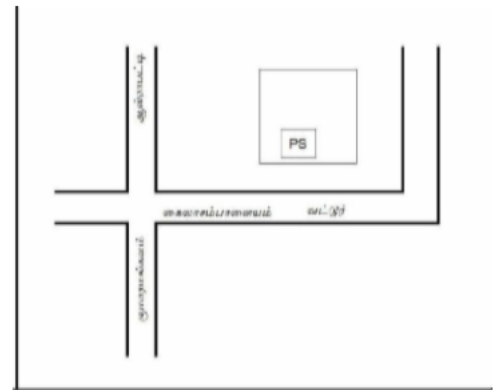

Cad View

Key MAP View