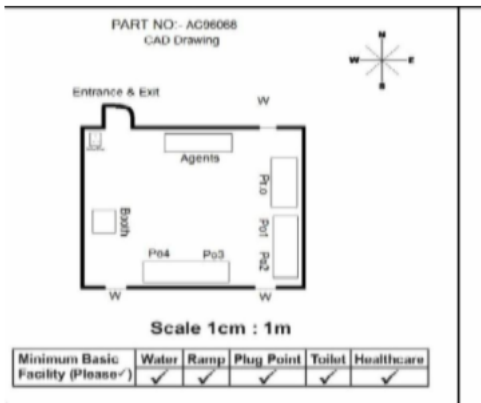

கையொப்பம்

Nazri Naksha

Google Map View

Polling Station Building Front View

Polling Station Front View

Cad View

Key MAP View

சட்டமன்றத் தொகுதியின் எண் மற்றும் பெயர் : 96-திருச்செங்கோடு பாகம் எண் : 81
பிரிவு எண் மற்றும் பெயர் 1-ஆண்ட்ராப்பட்டி (வ.கி), குப்பாண்டபாளையம் (ஊ), ஆண்ட்ராப்பட்டி காட்டுக் கொட்டாய்கள் வார்டு - 2