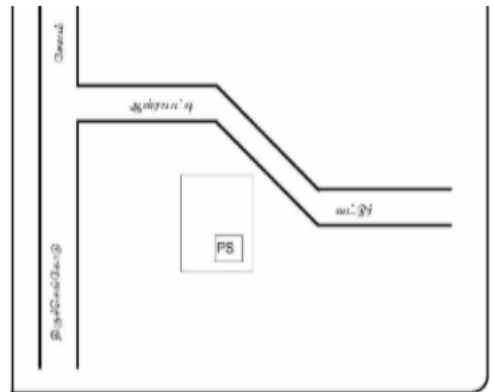

கையொப்பம்

Nazri Naksha

Google Map View

Polling Station Building Front View

Polling Station Front View

Cad View

Key MAP View

சட்டமன்றத் தொகுதியின் எண் மற்றும் பெயர் : 96-திருச்செங்கோடு பாகம் எண் : 81
பிரிவு எண் மற்றும் பெயர் 1-ஆண்ட்ராப்பட்டி (வ.கி), குப்பாண்டபாளையம் (ஊ), ஆண்ட்ராப்பட்டி காட்டுக் கொட்டாய்கள் வார்டு - 2