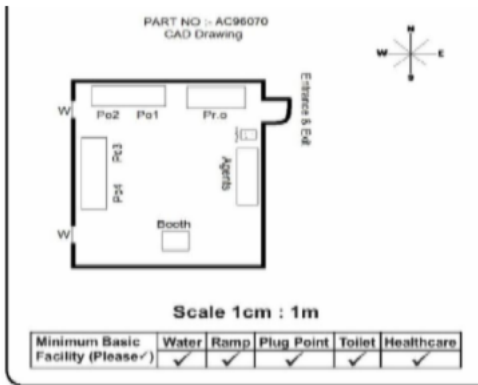

Google Map View

Polling Station Building Front View

Polling Station Front View

Cad View

Key MAP View

1 பெயர் : நல்லமாள கணவர் பெயர்: முத்துசாமி வீட்டு எண் : 1-43 வயது : 61 பாலினம் : பெண் Photo is available	BMP3941069	2 பெயர் : கனகராஜ் தந்தை பெயர்: முத்துசாமி வீட்டு எண் : 1-43 வயது : 44 பாலினம் : ஆண் Photo is available	BMP2793438	3 பெயர் : நல்லமுத்து தந்தை பெயர்: முத்துசாமி வீட்டு எண் : 1-43 வயது : 41 பாலினம் : ஆண் Photo is available	BMP2793552
4 பெயர் : செந்தில்குமார் தந்தை பெயர்: மாது வீட்டு எண் : 1-44 வயது : 41 பாலினம் : ஆண் Photo is available	BMP2793800	5 பெயர் : சாந்தி கணவர் பெயர்: ராஜமாணிக்கம் வீட்டு எண் : 1-46 வயது : 44 பாலினம் : பெண் Photo is available	BMP2793578	6 பெயர் : ரங்கம்மாள் கணவர் பெயர்: சீரங்கன் வீட்டு எண் : 1-47 வயது : 81 பாலினம் : பெண் Photo is available	BMP4038766
7 பெயர் : முத்துசாமி தந்தை பெயர்: ராமன் வீட்டு எண் : 1-47 வயது : 42 பாலினம் : ஆண் Photo is available	BMP2794808	8 பெயர் : பிரபு தந்தை பெயர்: பெருமாள் வீட்டு எண் : 1-48GF வயது : 35 பாலினம் : ஆண் Photo is available	NEI0584920	9 பெயர் : மாரியம்மாள் கணவர் பெயர்: முத்தையன் வீட்டு எண் : 1-120 வயது : 47 பாலினம் : பெண் Photo is available	NEI0028258
10 பெயர் : பழனியம்மாள் கணவர் பெயர்: முத்தையன் வீட்டு எண் : 1-195 வயது : 55 பாலினம் : பெண் Photo is available	NEI0028266	11 பெயர் : பிரசாந்த் தந்தை பெயர்: பெருமாள் வீட்டு எண் : 1-234 வயது : 32 பாலினம் : ஆண் Photo is available	NEI0487330	12 பெயர் : அஜீத்குமார் சேகர் தாயின் பெயர்: சந்தோசம் வீட்டு எண் : 1-237 வயது : 24 பாலினம் : ஆண் Photo is available	NEI1857291
13 பெயர் : செல்வம் தந்தை பெயர்: பெருமாள் வீட்டு எண் : 1-238 வயது : 50 பாலினம் : ஆண் Photo is available	BMP4038774	14 பெயர் : ஈஸ்வரி கணவர் பெயர்: செல்வம் வீட்டு எண் : 1-238 வயது : 45 பாலினம் : பெண் Photo is available	BMP4038782	15 பெயர் : லோகேஷ் தந்தை பெயர்: செல்வம் வீட்டு எண் : 1-238 வயது : 24 பாலினம் : ஆண் Photo is available	NEI1787902
16 பெயர் : சந்தோஷம் கணவர் பெயர்: சேகர் வீட்டு எண் : 1-239 வயது : 41 பாலினம் : பெண் Photo is available	NEI0028316	17 பெயர் : கதிர்வேல் தந்தை பெயர்: வரதராஜ் வீட்டு எண் : 1-239 வயது : 38 பாலினம் : ஆண் Photo is available	NEI0028282	18 பெயர் : ஆனந்தகுமார் தந்தை பெயர்: மாது வீட்டு எண் : 1-239 வயது : 37 பாலினம் : ஆண் Photo is available	NEI0028308
19 பெயர் : சத்யா கணவர் பெயர்: ஆனந்தகுமார் வீட்டு எண் : 1-239 வயது : 28 பாலினம் : பெண் Photo is available	NEI0978866	20 பெயர் : சரவணன் தந்தை பெயர்: ராசு வீட்டு எண் : 1-243 வயது : 42 பாலினம் : ஆண் Photo is available	NEI0028324	21 பெயர் : முனியம்மாள் கணவர் பெயர்: சரவணன் வீட்டு எண் : 1-243 வயது : 35 பாலினம் : பெண் Photo is available	NEI1055268
22 பெயர் : செங்கோடன் தந்தை பெயர்: ஜெகதீஸ் வீட்டு எண் : 1-243 வயது : 32 பாலினம் : ஆண் Photo is available	NEI0783530	23 பெயர் : செல்வன் தந்தை பெயர்: பெருமாள் வீட்டு எண் : 1-246 வயது : 52 பாலினம் : ஆண் Photo is available	NEI1329119	24 பெயர் : நாகம்மாள் கணவர் பெயர்: செல்வன் வீட்டு எண் : 1-246 வயது : 50 பாலினம் : பெண் Photo is available	NEI1329127
25 பெயர் : சரவணன் ஜெ தந்தை பெயர்: ஜெயசங்கர் வீட்டு எண் : 1/246 வயது : 38 பாலினம் : ஆண் Photo is available	NEI1987957	26 பெயர் : நித்யா தந்தை பெயர்: செல்வராஜ் வீட்டு எண் : 1-246 வயது : 30 பாலினம் : பெண் Photo is available	NEI0751990	27 பெயர் : நவீன்குமார் தந்தை பெயர்: செல்வராஜ் வீட்டு எண் : 1-246 வயது : 28 பாலினம் : ஆண் Photo is available	NEI0978890
28 பெயர் : சண்முகம் தந்தை பெயர்: சின்னான் வீட்டு எண் : 1-247 வயது : 54 பாலினம் : ஆண் Photo is available	NEI1329135	29 பெயர் : சரோஜா கணவர் பெயர்: சுப்பரமணி வீட்டு எண் : 1-247 வயது : 53 பாலினம் : பெண் Photo is available	NEI0028340	30 பெயர் : ஜோதி கணவர் பெயர்: சண்முகம் வீட்டு எண் : 1-247 வயது : 52 பாலினம் : பெண் Photo is available	NEI1329143