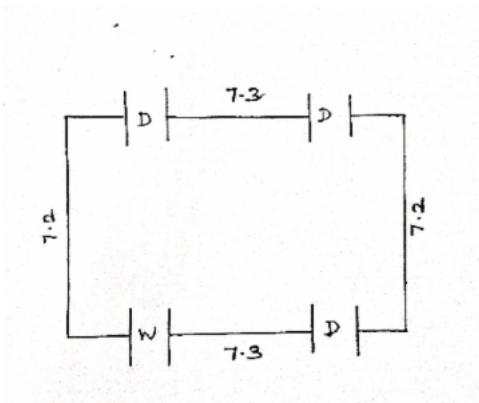

Google Map View

Polling Station Building Front View

Polling Station Front View

vivo Y400 Pro

26mm 1/1.79 1/313s ISO72

Cad View

Key MAP View

சட்டமன்றத் தொகுதியின் எண் மற்றும் பெயர் : 96-திருச்செங்கோடு
பிரிவு எண் மற்றும் பெயர் 1-கவுண்டம்பாளையம் (வ.கி) மற்றும் மண்டகபாளையம் (ஊ), கொசவம்பாளையம் குடிதெரு வார்டு -1