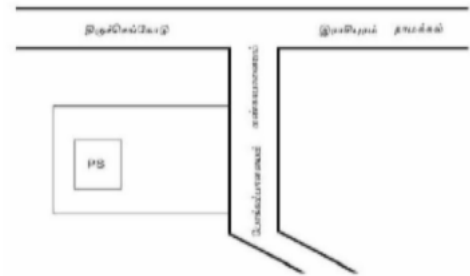

4. வாக்காளர்களின் எண்ணிக்கை

தொடங்கும் வரிசை எண்	முடியும் வரிசை எண்.	நிகர வாக்காளர்களின் எண்ணிக்கை			
		ஆண்	பெண்	மூன்றாம் பாலினம்	மொத்தம்
1	893	406	482	0	888

கையொப்பம்

Nazri Naksha

Google Map View

Polling Station Building Front View

Polling Station Front View

Cad View

Key MAP View

சட்டமன்றத் தொகுதியின் எண் மற்றும் பெயர் : 96-திருச்செங்கோடு பாகம் எண் : 87
பிரிவு எண் மற்றும் பெயர் 1-கவுண்டம்பாளையம் (வ.கி) மற்றும் மண்டகபாளையம் (ஊ), மண்டகபாளையம் காட்டுச்சாலை வார்டு -2