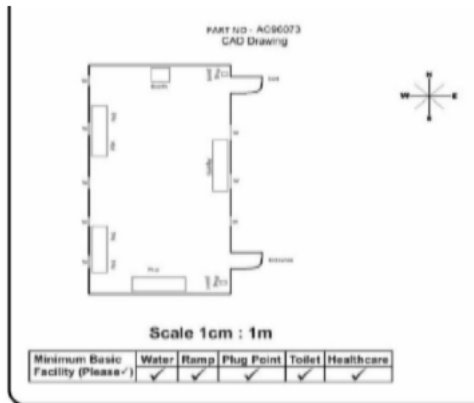

Cad View

Key MAP View