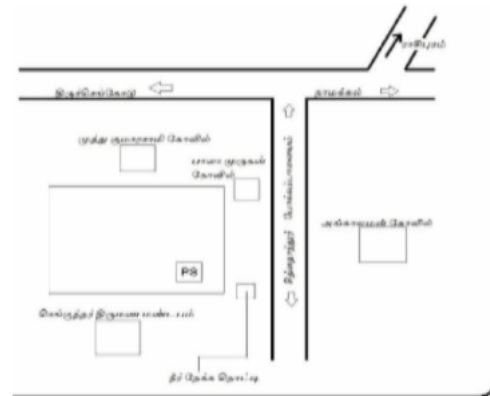

Cad View

Key MAP View