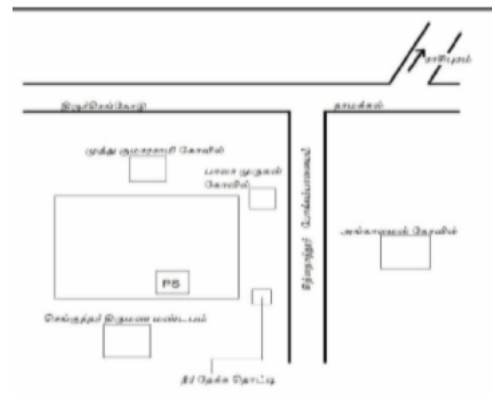

Polling Station Front View

Cad View

Key MAP View

சட்டமன்றத் தொகுதியின் எண் மற்றும் பெயர் : 96-திருச்செங்கோடு பாகம் எண் : 89
பிரிவு எண் மற்றும் பெயர் 1-கவுண்டம்பாளையம் (வ.கி), 87.கவுண்டம்பாளையம் (ஊ), குடித்தெரு கவுண்டம்பாளையம் வார்டு-2