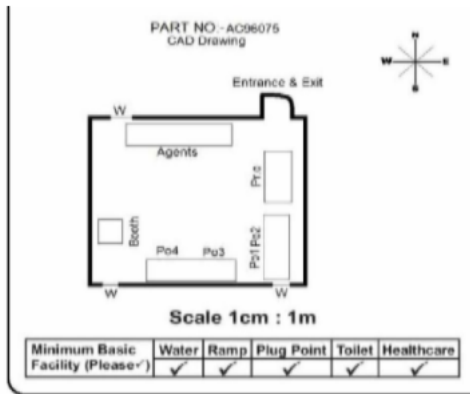

4. வாக்காளர்களின் எண்ணிக்கை

தொடங்கும் வரிசை எண்	முடியும் வரிசை எண்.	நிகர வாக்காளர்களின் எண்ணிக்கை			
		ஆண்	பெண்	மூன்றாம் பாலினம்	மொத்தம்
1	843	411	431	0	842

கையொப்பம்

Nazri Naksha

Google Map View

Polling Station Building Front View

Polling Station Front View

Cad View

Key MAP View

சட்டமன்றத் தொகுதியின் எண் மற்றும் பெயர் : 96-திருச்செங்கோடு பாகம் எண் : 89
பிரிவு எண் மற்றும் பெயர் 1-கவுண்டம்பாளையம் (வ.கி), 87.கவுண்டம்பாளையம் (ஊ), குடித்தெரு கவுண்டம்பாளையம் வார்டு-2