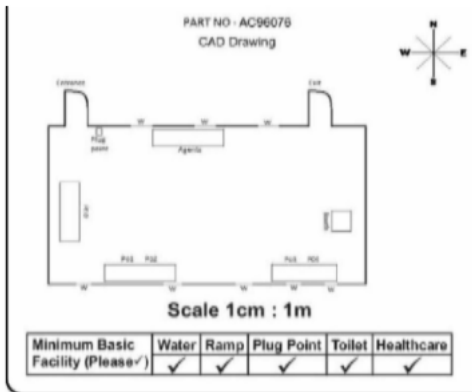

கையொப்பம்

Nazri Naksha

Google Map View

Polling Station Building Front View

Polling Station Front View

Cad View

Key MAP View

|    |            |  |                    |    |            |   |                    |    |            |   |                    |
|----|------------|--|--------------------|----|------------|---|--------------------|----|------------|---|--------------------|
| 1  | NEI0171868 | பெயர் : நிரமலா<br>தந்தை பெயர்: முருகேசன்<br>வீட்டு எண் : 1-170<br>வயது : 37 பாலினம் : பெண்     | Photo is available | 2  | NEI0200782 | பெயர் : ருக்குமணி<br>கணவர் பெயர்: பிரகாஷ்<br>வீட்டு எண் : 1/173<br>வயது : 41 பாலினம் : பெண்                 | Photo is available | 3  | NEI1857325 | பெயர் : தனுஸ் பாரத்<br>தந்தை பெயர்: பாரத்<br>வீட்டு எண் : 1-316,<br>வயது : 23 பாலினம் : பெண்            | Photo is available |
| 4  | XTU0584524 | பெயர் : சுகுணா<br>கணவர் பெயர்: விஜயகுமார்<br>வீட்டு எண் : 1/338/1ஏ<br>வயது : 41 பாலினம் : பெண் | Photo is available | 5  | BMP4039798 | பெயர் : பூபதிராஜா<br>தந்தை பெயர்: லோகநாதன்<br>வீட்டு எண் : 1-381<br>வயது : 38 பாலினம் : ஆண்                 | Photo is available | 6  | NEI1349158 | பெயர் : பூபதி<br>தந்தை பெயர்: ராமசாமி<br>வீட்டு எண் : 1/542,பிஎஸ்என்எல் நகர்<br>வயது : 49 பாலினம் : ஆண் | Photo is available |
| 7  | NEI2056281 | பெயர் : மைலேஷ்<br>தந்தை பெயர்: கணேசன்<br>வீட்டு எண் : 2-27 எ<br>வயது : 19 பாலினம் : ஆண்        | Photo is available | 8  | NEI1351766 | பெயர் : தனபாக்கியம் மாரிமுத்து<br>கணவர் பெயர்: மாரிமுத்து<br>வீட்டு எண் : 2/195<br>வயது : 67 பாலினம் : பெண் | Photo is available | 9  | NEI1006139 | பெயர் : கோகுலப்பிரியா<br>கணவர் பெயர்: பாலகிருஷ்ணன்<br>வீட்டு எண் : 2-280D<br>வயது : 31 பாலினம் : பெண்   | Photo is available |
| 10 | NEI0588541 | பெயர் : செல்லாண்டி<br>தந்தை பெயர்: வைத்தி<br>வீட்டு எண் : 2-310<br>வயது : 48 பாலினம் : ஆண்     | Photo is available | 11 | NEI0588533 | பெயர் : கவிதா<br>கணவர் பெயர்: செல்லாண்டி<br>வீட்டு எண் : 2-310<br>வயது : 44 பாலினம் : பெண்                  | Photo is available | 12 | NEI0753046 | பெயர் : கோபிநாத்<br>தந்தை பெயர்: செல்லாண்டி<br>வீட்டு எண் : 2-310<br>வயது : 30 பாலினம் : ஆண்            | Photo is available |
| 13 | NEI0980003 | பெயர் : கனகவள்ளி<br>தந்தை பெயர்: செல்லாண்டி<br>வீட்டு எண் : 2-310<br>வயது : 28 பாலினம் : பெண்  | Photo is available | 14 | NEI1997972 | பெயர் : சுகனேஸ்வரன்<br>தந்தை பெயர்: ஜெயராம்<br>வீட்டு எண் : 2/332,<br>வயது : 20 பாலினம் : ஆண்               | Photo is available | 15 | NEI0588376 | பெயர் : அசோக்குமார்<br>தந்தை பெயர்: மோகனவேல்<br>வீட்டு எண் : 3-127<br>வயது : 32 பாலினம் : ஆண்           | Photo is available |
| 16 | NEI2044394 | பெயர் : அபிஷேக்<br>தந்தை பெயர்: பத்மநாபன்<br>வீட்டு எண் : 3/131 ஏ<br>வயது : 19 பாலினம் : ஆண்   | Photo is available | 17 | NEI0783639 | பெயர் : ஜெகதீஸ்வரன்<br>தந்தை பெயர்: ராஜேந்திரன்<br>வீட்டு எண் : 3-132<br>வயது : 31 பாலினம் : ஆண்            | Photo is available | 18 | BMP2804870 | பெயர் : கோபால்<br>தந்தை பெயர்: ராமசாமி<br>வீட்டு எண் : 3-197<br>வயது : 49 பாலினம் : ஆண்                 | Photo is available |
| 19 | BMP2807113 | பெயர் : உமாமகேஸ்வரி<br>கணவர் பெயர்: கோபால்<br>வீட்டு எண் : 3-197<br>வயது : 47 பாலினம் : பெண்   | Photo is available | 20 | NEI1791078 | பெயர் : கீர்த்தனா<br>தந்தை பெயர்: கோபால்<br>வீட்டு எண் : 3-197<br>வயது : 23 பாலினம் : பெண்                  | Photo is available | 21 | NEI1351873 | பெயர் : தனபால்<br>தந்தை பெயர்: ஈஸ்வரன்<br>வீட்டு எண் : 3-203<br>வயது : 50 பாலினம் : ஆண்                 | Photo is available |
| 22 | BMP2807642 | பெயர் : தீபா<br>கணவர் பெயர்: தனபால்<br>வீட்டு எண் : 3-203<br>வயது : 45 பாலினம் : பெண்          | Photo is available | 23 | NEI1753334 | பெயர் : சபரிஸ்<br>தந்தை பெயர்: தனபால்<br>வீட்டு எண் : 3-203<br>வயது : 24 பாலினம் : பெண்                     | Photo is available | 24 | NEI1351881 | பெயர் : குழந்தைவேல்<br>தந்தை பெயர்: சண்முகம்<br>வீட்டு எண் : 3-210<br>வயது : 62 பாலினம் : ஆண்           | Photo is available |
| 25 | NEI1351899 | பெயர் : கௌரி<br>கணவர் பெயர்: குழந்தைவேல்<br>வீட்டு எண் : 3-210<br>வயது : 51 பாலினம் : பெண்     | Photo is available | 26 | NEI0588400 | பெயர் : கார்த்திக்<br>தந்தை பெயர்: குழந்தைவேல்<br>வீட்டு எண் : 3-210<br>வயது : 32 பாலினம் : ஆண்             | Photo is available | 27 | NEI0979930 | பெயர் : தன்பூர்<br>தந்தை பெயர்: குழந்தைவேல்<br>வீட்டு எண் : 3-210<br>வயது : 28 பாலினம் : பெண்           | Photo is available |
| 28 | NEI0489591 | பெயர் : மாரியம்மாள்<br>கணவர் பெயர்: தேவராசு<br>வீட்டு எண் : 4-3<br>வயது : 64 பாலினம் : பெண்    | Photo is available | 29 | NEI1351907 | பெயர் : முருகேசன்<br>தந்தை பெயர்: சென்னியப்பன்<br>வீட்டு எண் : 4-4<br>வயது : 63 பாலினம் : ஆண்               | Photo is available | 30 | NEI1351915 | பெயர் : கமலம்<br>கணவர் பெயர்: முருகேசன்<br>வீட்டு எண் : 4-4<br>வயது : 61 பாலினம் : பெண்                 | Photo is available |