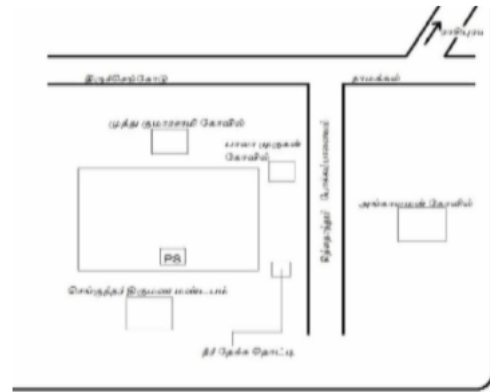

Cad View

Key MAP View