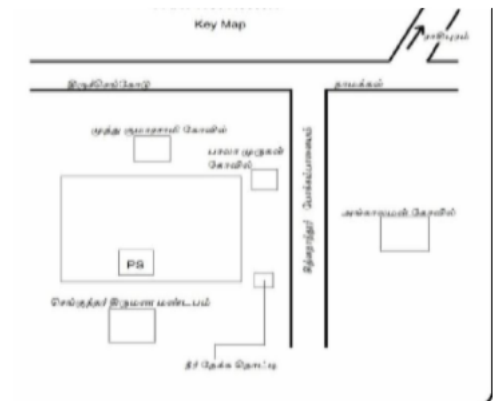

Cad View

Key MAP View