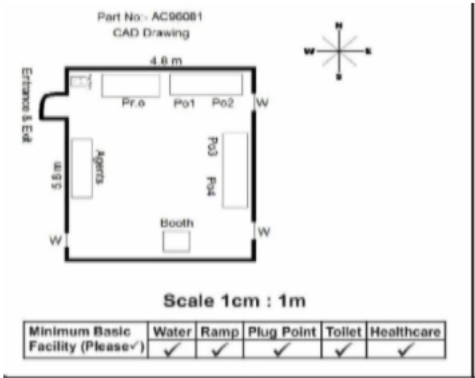

Cad View

Key MAP View