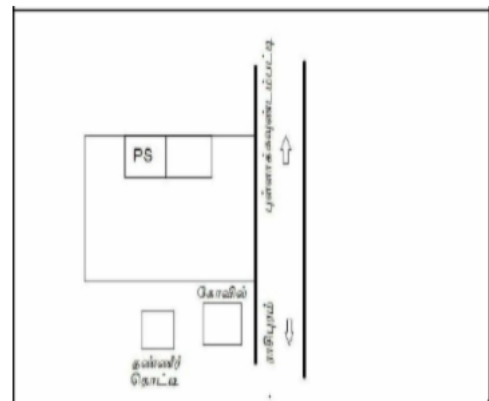

Cad View

Key MAP View