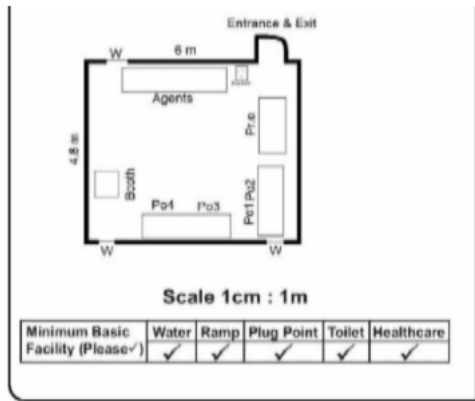

Cad View

Key MAP View