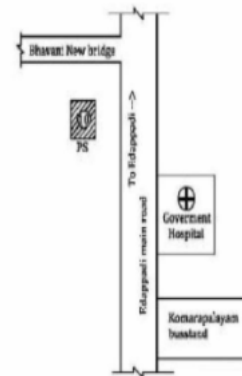

3. வாக்குச் சாவடியின் விவரங்கள்

<p>வாக்குச் சாவடியின் எண் மற்றும் பெயர் : 10 - நகராட்சி நடுநிலைப் பள்ளி சின்னப்பநாயக்கன்பாளையம் - 638183</p> <p>வாக்குச் சாவடியின் முகவரி : நகராட்சி நடுநிலைப் பள்ளி சின்னப்பநாயக்கன்பாளையம் - 638183, பழைய கட்டிடம் வடக்குப்பார்த்தது கடைசி அறை</p>	<p style="text-align: center;">வாக்குச் சாவடியின் வகைப்பாடு (ஆண்/பெண்/பொது)</p>	<p style="text-align: center;">பொது</p>
	துணை வாக்குச் சாவடிகளின் எண்ணிக்கை :	0

Google Map View

Polling Station Building Front View

Polling Station Front View

Cad View

Key MAP View

சட்டமன்றத் தொகுதியின் எண் மற்றும் பெயர் : 97-குமாரபாளையம்
பிரிவு எண் மற்றும் பெயர் 1-குமாரபாளையம் (ந), கே.பி. பங்களா ரோடு வார்டு 3