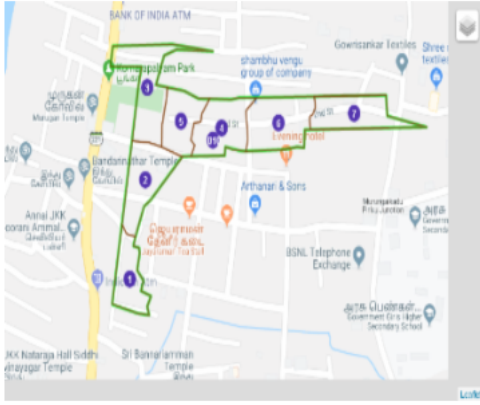

3. வாக்குச் சாவடியின் விவரங்கள்

<p>வாக்குச் சாவடியின் எண் மற்றும் பெயர் : 10 - நகராட்சி நடுநிலைப் பள்ளி சின்னப்பநாயக்கன்பாளையம் - 638183</p> <p>வாக்குச் சாவடியின் முகவரி : நகராட்சி நடுநிலைப் பள்ளி சின்னப்பநாயக்கன்பாளையம் - 638183, பழைய கட்டிடம் வடக்குப்பார்த்தது கடைசி அறை</p>	<p style="text-align: center;">வாக்குச் சாவடியின் வகைப்பாடு (ஆண்/பெண்/பொது)</p>	<p style="text-align: center;">பொது</p>
	துணை வாக்குச் சாவடிகளின் எண்ணிக்கை :	0

Google Map View

Polling Station Building Front View

Polling Station Front View

Cad View

Key MAP View

சட்டமன்றத் தொகுதியின் எண் மற்றும் பெயர் : 97-குமாரபாளையம்
பிரிவு எண் மற்றும் பெயர் 1-குமாரபாளையம் (ந), கே.பி. பங்களா ரோடு வார்டு 3