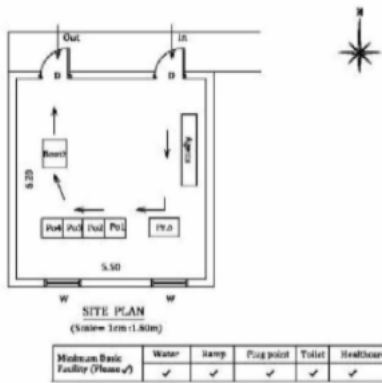

Google Map View

Polling Station Building Front View

Polling Station Front View

Cad View

Key MAP View

சட்டமன்றத் தொகுதியின் எண் மற்றும் பெயர் : 97-குமாரபாளையம்
பிரிவு எண் மற்றும் பெயர் 1-குமாரபாளையம் (ந), கே.பி. பங்களா ரோடு வார்டு 3