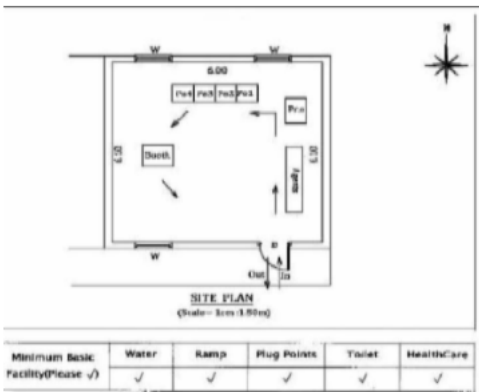

**Google Map View**

**Polling Station Building Front View**

**Polling Station Front View**

**Cad View**

**Key MAP View**

1 பெயர் : தங்கமணி தந்தை பெயர்: அய்யண்ணகவுண்டர் வீட்டு எண் : 1-1-118 வயது : 65 பாலினம் : ஆண்	YAK1489699 Photo is available	2 பெயர் : பால்ராசு தந்தை பெயர்: முத்துசாமி வீட்டு எண் : 1-5 வயது : 71 பாலினம் : ஆண்	YAK1489707 Photo is available	3 பெயர் : மரியதாஸ் தந்தை பெயர்: மரியசூசை வீட்டு எண் : 1-5-2 வயது : 76 பாலினம் : ஆண்	JBR5570270 Photo is available
4 பெயர் : பீட்டர் தந்தை பெயர்: மரியதாஸ் வீட்டு எண் : 1-6 வயது : 54 பாலினம் : ஆண்	YAK1489715 Photo is available	5 பெயர் : ஜோசப் விந்தியா தந்தை பெயர்: பீட்டர் வீட்டு எண் : 1-6 வயது : 25 பாலினம் : பெண்	YAK2115905 Photo is available	6 பெயர் : செங்கோடன் தந்தை பெயர்: கந்தசாமி வீட்டு எண் : 1-7 வயது : 63 பாலினம் : ஆண்	YAK0050112 Photo is available
7 பெயர் : செந்தில்குமார் தந்தை பெயர்: செங்கோடன் வீட்டு எண் : 1-7-1 வயது : 48 பாலினம் : ஆண்	YAK0050138 Photo is available	8 பெயர் : குமார் தந்தை பெயர்: ஜெயமணி வீட்டு எண் : 1-8-7 வயது : 54 பாலினம் : ஆண்	YAK0161679 Photo is available	9 பெயர் : லட்சுமி கணவர் பெயர்: குமார் வீட்டு எண் : 1-8-7 வயது : 52 பாலினம் : பெண்	YAK0161687 Photo is available
10 பெயர் : பாரத் தந்தை பெயர்: குமார் வீட்டு எண் : 1-8-7 வயது : 32 பாலினம் : ஆண்	YAK1168624 Photo is available	11 பெயர் : கீதா தந்தை பெயர்: குமார் வீட்டு எண் : 1-8-7 வயது : 28 பாலினம் : பெண்	YAK1168632 Photo is available	12 பெயர் : மாதேஸ்வரன் தந்தை பெயர்: சவுண்டப்பன் வீட்டு எண் : 1-8/17 வயது : 54 பாலினம் : ஆண்	YAK1433937 Photo is available
13 பெயர் : உமாமகேஸ்வரி கணவர் பெயர்: மாதேஸ்வரன் வீட்டு எண் : 1-8/17 வயது : 42 பாலினம் : பெண்	YAK2350478 Photo is available	14 பெயர் : யுவநீ தந்தை பெயர்: மாதேஸ்வரன் வீட்டு எண் : 1/8/17 வயது : 22 பாலினம் : பெண்	YAK2196061 Photo is available	15 பெயர் : அமிர்தராஜ் தந்தை பெயர்: செல்வராஜ் வீட்டு எண் : 1-13 வயது : 39 பாலினம் : ஆண்	YAK0755132 Photo is available
16 பெயர் : பிரியா அ கணவர் பெயர்: அமிர்தராஜ் வீட்டு எண் : 1-13 வயது : 35 பாலினம் : பெண்	YAK2185411 Photo is available	17 பெயர் : குப்புசாமி தந்தை பெயர்: ராமசாமி வீட்டு எண் : 1-15-1 வயது : 60 பாலினம் : ஆண்	YAK1489723 Photo is available	18 பெயர் : சம்பூரணம் கணவர் பெயர்: குப்புசாமி வீட்டு எண் : 1-15-1 வயது : 51 பாலினம் : பெண்	YAK1489731 Photo is available
S 19 பெயர் : கார்த்திக் தந்தை பெயர்: ராமசாமி வீட்டு எண் : 1-15/2 வயது : 43 பாலினம் : ஆண்	YAK1305945 Photo is available	20 பெயர் : சுந்தரி கணவர் பெயர்: மணி வீட்டு எண் : 1-17 வயது : 70 பாலினம் : பெண்	YAK1489749 Photo is available	21 பெயர் : ராசு தந்தை பெயர்: மணி வீட்டு எண் : 1-17 வயது : 50 பாலினம் : ஆண்	YAK1489756 Photo is available
22 பெயர் : தனலட்சுமி கணவர் பெயர்: ராசு வீட்டு எண் : 1-17 வயது : 43 பாலினம் : பெண்	YAK0050179 Photo is available	23 பெயர் : செல்வரசி தந்தை பெயர்: செல்லதுரை வீட்டு எண் : 1/18 வயது : 22 பாலினம் : பெண்	YAK2340123 Photo is available	24 பெயர் : செவ்வேந்திரன் தந்தை பெயர்: செல்லதுரை வீட்டு எண் : 1/18 வயது : 20 பாலினம் : பெண்	YAK2340107 Photo is available
25 பெயர் : சுகதி கணவர் பெயர்: ராமசந்திரன் வீட்டு எண் : 1-18-3 வயது : 51 பாலினம் : பெண்	YAK0161844 Photo is available	26 பெயர் : சுபாஷ் ரவிக்குமார் தந்தை பெயர்: ராணி வீட்டு எண் : 1/19 வயது : 21 பாலினம் : ஆண்	YAK2319416 Photo is available	27 பெயர் : சுந்தராஜ் தந்தை பெயர்: வரதசெட்டி வீட்டு எண் : 1-21-1 வயது : 75 பாலினம் : ஆண்	JBR2066215 Photo is available
28 பெயர் : ராஜேஸ்வரி கணவர் பெயர்: முருகானந்தன் வீட்டு எண் : 1-22-2 வயது : 47 பாலினம் : பெண்	JBR4491213 Photo is available	29 பெயர் : செல்லம்மாள் கணவர் பெயர்: சின்னநாச்சி வீட்டு எண் : 1-22-3 வயது : 71 பாலினம் : பெண்	YAK1489772 Photo is available	30 பெயர் : மலர்கொடி கணவர் பெயர்: பெரியசாமி வீட்டு எண் : 1-23-2 வயது : 43 பாலினம் : பெண்	JBR4491718 Photo is available