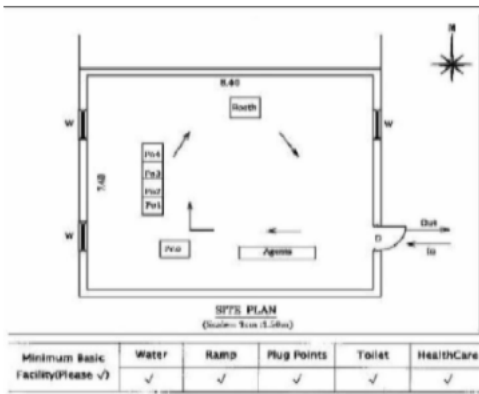

**Google Map View**

**Polling Station Building Front View**

**Polling Station Front View**

**Cad View**

**Key MAP View**

1 பெயர் : மனோகரன் தந்தை பெயர்: ராமர் வீட்டு எண் : 1-4/13 வயது : 37 பாலினம் : ஆண்	YAK2215879 Photo is available	2 பெயர் : தீபிகா தந்தை பெயர்: மூர்த்தி வீட்டு எண் : 1/7 வயது : 23 பாலினம் : பெண்	YAK2086718 Photo is available	3 பெயர் : ராஜா தந்தை பெயர்: வெங்கடாசலம் வீட்டு எண் : 1-8/34 வயது : 63 பாலினம் : ஆண்	YAK0349001 Photo is available
4 பெயர் : யமுனாதேவி தந்தை பெயர்: வெங்கடாசலம் வீட்டு எண் : 1-25 வயது : 25 பாலினம் : பெண்	YAK2063527 Photo is available	S 5 பெயர் : மைதிலி தந்தை பெயர்: ரவி வீட்டு எண் : 1-200 வயது : 27 பாலினம் : பெண்	YAK1232156 Photo is available	S 6 பெயர் : சூர்யா தந்தை பெயர்: ராமு வீட்டு எண் : 1-36/3 வயது : 23 பாலினம் : ஆண்	YAK2063519 Photo is available
S 7 பெயர் : ரேவதி கணவர் பெயர்: மோகன்ராஜ் வீட்டு எண் : 1/66 வயது : 44 பாலினம் : பெண்	JBR3963444 Photo is available	8 பெயர் : சந்தோஷ் தந்தை பெயர்: ஆறுமுகம் வீட்டு எண் : 1/86 வயது : 25 பாலினம் : ஆண்	YAK1910439 Photo is available	9 பெயர் : சபிதா தந்தை பெயர்: முருகேசன் வீட்டு எண் : 1/91 வயது : 24 பாலினம் : பெண்	YAK2063535 Photo is available
10 பெயர் : வினோத் தந்தை பெயர்: சசிகுமார் வீட்டு எண் : 1-220 வயது : 26 பாலினம் : ஆண்	YAK1910702 Photo is available	S 11 பெயர் : குணசீலன் தந்தை பெயர்: கதிர்வேல் வீட்டு எண் : 1-2297 வயது : 27 பாலினம் : ஆண்	YAK1232131 Photo is available	12 பெயர் : யோகானந்தன் தந்தை பெயர்: நாகராஜ் வீட்டு எண் : 1-294 வயது : 27 பாலினம் : ஆண்	YAK1910728 Photo is available
13 பெயர் : ரவிகுமார் தாயின் பெயர்: தனலட்சுமி வீட்டு எண் : 1-301 வயது : 28 பாலினம் : ஆண்	YAK1191238 Photo is available	14 பெயர் : சரண்யா கணவர் பெயர்: மோகன்ராஜ் வீட்டு எண் : 1-424-1 வயது : 36 பாலினம் : பெண்	YAK1121540 Photo is available	15 பெயர் : சிம்லா தந்தை பெயர்: வேலு வீட்டு எண் : 1-424-6 வயது : 53 பாலினம் : பெண்	YAK0626697 Photo is available
16 பெயர் : பிரபு தந்தை பெயர்: கிருஷ்ணன் வீட்டு எண் : 1-424-6 வயது : 43 பாலினம் : ஆண்	YAK0626689 Photo is available	17 பெயர் : விமலா தந்தை பெயர்: வேலு வீட்டு எண் : 1-424-6 வயது : 32 பாலினம் : பெண்	YAK0626671 Photo is available	18 பெயர் : ராமகிருஷ்ணன் ர தந்தை பெயர்: ரகுபதி வீட்டு எண் : 1/424-7 வயது : 33 பாலினம் : ஆண்	YAK2254639 Photo is available
19 பெயர் : பிரியபூர் ராமகிருஷ்ணன் கணவர் பெயர்: ராமகிருஷ்ணன் வீட்டு எண் : 1/424-7 வயது : 25 பாலினம் : பெண்	YAK2253607 Photo is available	20 பெயர் : சீனிவாசன் தந்தை பெயர்: பழனியப்பன் வீட்டு எண் : 1-424-9 வயது : 54 பாலினம் : ஆண்	YAK0369298 Photo is available	21 பெயர் : புவனேஸ்வரி கணவர் பெயர்: சீனிவாசன் வீட்டு எண் : 1-424-9 வயது : 50 பாலினம் : பெண்	YAK0369280 Photo is available
22 பெயர் : கார்த்தி தந்தை பெயர்: சீனிவாசன் வீட்டு எண் : 1-424-9 வயது : 33 பாலினம் : ஆண்	YAK0627042 Photo is available	#2 23 பெயர் : ரம்யா கா கணவர் பெயர்: கார்த்தி வீட்டு எண் : 1/424/50, வாசுகி நகர் வயது : 32 பாலினம் : பெண்	YAK2232353 Photo is available	24 பெயர் : மைதிலி கணவர் பெயர்: உத்தமசாமி வீட்டு எண் : 1-424-13 வயது : 67 பாலினம் : பெண்	YAK0626911 Photo is available
25 பெயர் : உத்தமசாமி தந்தை பெயர்: சவுண்டப்பன் வீட்டு எண் : 1-424-13 வயது : 50 பாலினம் : ஆண்	YAK0626929 Photo is available	26 பெயர் : செல்வி கணவர் பெயர்: நாகராஜ் வீட்டு எண் : 1-424-13 வயது : 47 பாலினம் : பெண்	YAK0626747 Photo is available	27 பெயர் : செல்வி கணவர் பெயர்: வெங்கடேசன் வீட்டு எண் : 1-424/43 வயது : 49 பாலினம் : பெண்	YAK1482017 Photo is available
28 பெயர் : தங்கவேல் தந்தை பெயர்: சுப்ரமணி வீட்டு எண் : 1-428/1 வயது : 63 பாலினம் : ஆண்	JBR1746833 Photo is available	29 பெயர் : சாந்தாமணி கணவர் பெயர்: தங்கவேல் வீட்டு எண் : 1-428/1 வயது : 54 பாலினம் : பெண்	JBR1872969 Photo is available	30 பெயர் : முருகேஷ் தந்தை பெயர்: சிவப்பிரகாசம் வீட்டு எண் : 1-429-3 வயது : 47 பாலினம் : ஆண்	YAK0050732 Photo is available