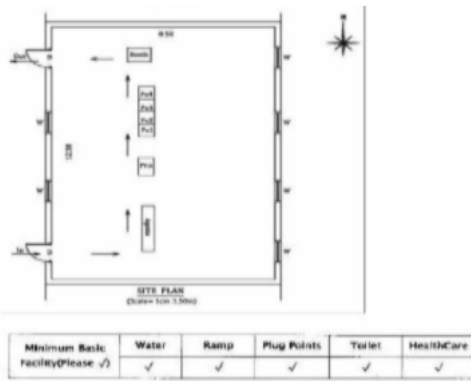

Google Map View

Polling Station Building Front View

Polling Station Front View

Cad View

Key MAP View

1 பெயர் : கவின்குமார் தந்தை பெயர்: பாக்யராஜ் வீட்டு எண் : 1 வயது : 23 பாலினம் : ஆண்	YAK2193399 Photo is available	2 பெயர் : வனிதா கணவர் பெயர்: சக்ரவர்த்தி வீட்டு எண் : 1-2-1 வயது : 57 பாலினம் : பெண்	YAK0982314 Photo is available	3 பெயர் : அசோக்ராஜ் பி தந்தை பெயர்: பிரகாஷ் வீட்டு எண் : 1/3/21 வயது : 35 பாலினம் : ஆண்	YAK2348118 Photo is available
4 பெயர் : கிருத்திகா அ கணவர் பெயர்: அசோக்ராஜ் வீட்டு எண் : 1/3/21 வயது : 35 பாலினம் : பெண்	YAK2360030 Photo is available	5 பெயர் : சரஸ்வதி கணவர் பெயர்: வேலுசாமி வீட்டு எண் : 1/4/2 வயது : 58 பாலினம் : பெண்	YAK2264877 Photo is available	6 பெயர் : பிரகாஷ் தந்தை பெயர்: வேலுசாமி வீட்டு எண் : 1-4-2 வயது : 33 பாலினம் : ஆண்	YAK0627364 Photo is available
# 7 பெயர் : அபிராமி அ கணவர் பெயர்: பிரகாஷ் வீட்டு எண் : 1/4/2 வயது : 28 பாலினம் : பெண்	YAK2264273 Photo is available	8 பெயர் : மஞ்சளா கணவர் பெயர்: மனோகரன் வீட்டு எண் : 1-4/13 வயது : 27 பாலினம் : பெண்	YAK2215903 Photo is available	9 பெயர் : அன்புக்கரசி கணவர் பெயர்: பாக்யராஜ் வீட்டு எண் : 1/8/2 வயது : 46 பாலினம் : பெண்	YAK1911064 Photo is available
10 பெயர் : பிரவீன்குமார் தந்தை பெயர்: பாக்கியராஜ் வீட்டு எண் : 1-8/2 வயது : 24 பாலினம் : ஆண்	YAK1910827 Photo is available	11 பெயர் : வசந்தகுமாரி கணவர் பெயர்: சுப்பிரமணி வீட்டு எண் : 1-8/5 வயது : 43 பாலினம் : பெண்	YAK1910918 Photo is available	12 பெயர் : ஜெய்பிரசாத் தந்தை பெயர்: மாதேஷ்வரன் வீட்டு எண் : 1-8/17 வயது : 24 பாலினம் : ஆண்	YAK2051001 Photo is available
13 பெயர் : வெங்கடாசலம் தந்தை பெயர்: மாரிமுத்து வீட்டு எண் : 1-8-18 வயது : 59 பாலினம் : ஆண்	JBR1809441 Photo is available	14 பெயர் : மாதம்மாள் கணவர் பெயர்: வெங்கடாசலம் வீட்டு எண் : 1-8-18 வயது : 57 பாலினம் : பெண்	JBR1809433 Photo is available	15 பெயர் : கௌதம் தந்தை பெயர்: சக்கரவர்த்தி வீட்டு எண் : 1/12, வயது : 26 பாலினம் : ஆண்	YAK1363092 Photo is available
16 பெயர் : சக்ரவர்த்தி தந்தை பெயர்: ரத்தினசிகாமணி வீட்டு எண் : 1-12-1 வயது : 68 பாலினம் : ஆண்	YAK0982330 Photo is available	17 பெயர் : மோகனப்பிரியா தந்தை பெயர்: சக்ரவர்த்தி வீட்டு எண் : 1-12-1 வயது : 30 பாலினம் : பெண்	YAK0982322 Photo is available	18 பெயர் : அமுதா கணவர் பெயர்: கோபால் வீட்டு எண் : 1-13 வயது : 54 பாலினம் : பெண்	YAK0982355 Photo is available
19 பெயர் : பிரகாஷ் தந்தை பெயர்: கணகசாபாபதி வீட்டு எண் : 1-13 வயது : 39 பாலினம் : ஆண்	JBR4492294 Photo is available	20 பெயர் : மகேஸ்வரி தந்தை பெயர்: கோபால் வீட்டு எண் : 1-13 வயது : 29 பாலினம் : பெண்	YAK0982363 Photo is available	21 பெயர் : சங்கீதா தந்தை பெயர்: சுப்பிரமணியம் வீட்டு எண் : 1-14-18எ-27ஏ3 வயது : 41 பாலினம் : பெண்	JBR5571229 Photo is available
22 பெயர் : மைக்கேல் ராஜ் தந்தை பெயர்: குப்புசாமி வீட்டு எண் : 1-15 வயது : 37 பாலினம் : ஆண்	YAK2320000 Photo is available	23 பெயர் : ஷாலினி கணவர் பெயர்: மைக்கேல் ராஜ் வீட்டு எண் : 1/15 வயது : 25 பாலினம் : பெண்	YAK2320018 Photo is available	24 பெயர் : பங்கஜம் கணவர் பெயர்: முருகேசன் வீட்டு எண் : 1-18 வயது : 57 பாலினம் : பெண்	YAK0370148 Photo is available
25 பெயர் : முருகேசன் தந்தை பெயர்: அங்கமுத்து வீட்டு எண் : 1-19 வயது : 61 பாலினம் : ஆண்	JBR3966181 Photo is available	26 பெயர் : தங்கராஜ் தந்தை பெயர்: சுப்ரமணி வீட்டு எண் : 1-19 வயது : 58 பாலினம் : ஆண்	YAK0050963 Photo is available	27 பெயர் : கவிதா கணவர் பெயர்: தங்கராசு வீட்டு எண் : 1-19 வயது : 48 பாலினம் : பெண்	YAK0050955 Photo is available
28 பெயர் : சிவசங்கரி தந்தை பெயர்: தங்கராஜ் வீட்டு எண் : 1/19 வயது : 25 பாலினம் : பெண்	YAK1304245 Photo is available	29 பெயர் : நந்தினிப்பரியா தந்தை பெயர்: தங்கராஜ் வீட்டு எண் : 1/19 வயது : 23 பாலினம் : பெண்	YAK2086932 Photo is available	30 பெயர் : கண்ணன் தந்தை பெயர்: முருகேசன் வீட்டு எண் : 1-21-2 வயது : 28 பாலினம் : ஆண்	YAK1080753 Photo is available