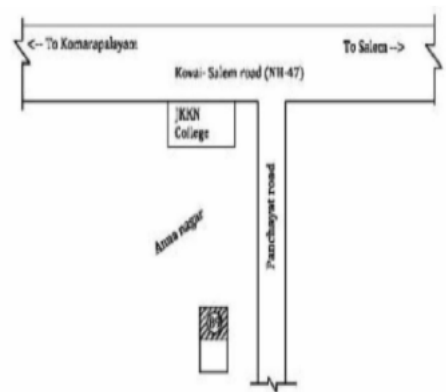

Key MAP View