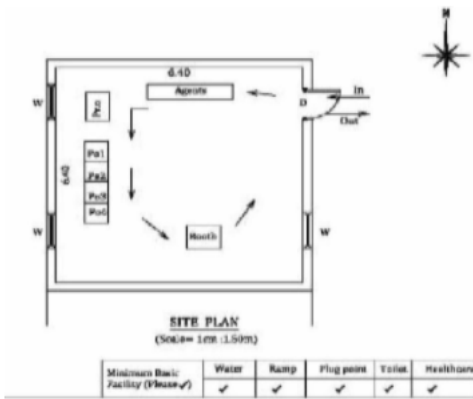

Google Map View

Polling Station Building Front View

Polling Station Front View

Cad View

Key MAP View

1 பெயர் : மகாலிங்கம் தந்தை பெயர் : வெங்கடாஜலம் வீட்டு எண் : 1-3-32 வயது : 58 பாலினம் : ஆண்	YAK0926758 Photo is available	2 பெயர் : துரைராஜ் தந்தை பெயர் : சண்முகம் வீட்டு எண் : 1-18-5 வயது : 33 பாலினம் : ஆண்	YAK0757245 Photo is available	3 பெயர் : அகிலம்பாள் கணவர் பெயர் : முத்துசாமி வீட்டு எண் : 1-24-8 வயது : 72 பாலினம் : பெண்	YAK0374140 Photo is available
4 பெயர் : ராஜேஸ் குமார் தந்தை பெயர் : முத்துசாமி வீட்டு எண் : 1-24-8 வயது : 45 பாலினம் : ஆண்	YAK0374157 Photo is available	5 பெயர் : சசிகலா செ கணவர் பெயர் : மோகன்ராஜ் வீட்டு எண் : 1/27 வயது : 33 பாலினம் : பெண்	YAK2390979 Photo is available	S 6 பெயர் : சசிரேகா கணவர் பெயர் : சீனிவாசன் வீட்டு எண் : 1-28- வயது : 31 பாலினம் : பெண்	YAK0926790 Photo is available
7 பெயர் : குஞ்சாமி கணவர் பெயர் : ராஜு வீட்டு எண் : 1-36-3 வயது : 64 பாலினம் : பெண்	JBR3979648 Photo is available	8 பெயர் : மாது தந்தை பெயர் : கிருஷ்ணன் வீட்டு எண் : 1-51/2 வயது : 80 பாலினம் : ஆண்	ZVA0251744 Photo is available	S 9 பெயர் : கௌதமன் தந்தை பெயர் : மோகன்ராஜ் வீட்டு எண் : 1/66 வயது : 21 பாலினம் : ஆண்	YAK2289379 Photo is available
10 பெயர் : சரண் குமார் கு சி தந்தை பெயர் : சின்னுச்சாமி வீட்டு எண் : 1/62ஜீ6/ஈ வயது : 27 பாலினம் : ஆண்	YAK2187342 Photo is available	11 பெயர் : கவின் தந்தை பெயர் : சின்னுசாமி வீட்டு எண் : 1/62ஜீ6/ஈ வயது : 26 பாலினம் : ஆண்	YAK2187359 Photo is available	S 12 பெயர் : மனோரஞ்சிதம் ப கணவர் பெயர் : மோகன்ராஜ் அ வீட்டு எண் : 1/76 வயது : 27 பாலினம் : பெண்	YAK2323574 Photo is available
13 பெயர் : பூர்ணிமா கணவர் பெயர் : ஜீவானந்தம் வீட்டு எண் : 1-80-4 வயது : 33 பாலினம் : பெண்	YAK1192558 Photo is available	14 பெயர் : ஆராயி கணவர் பெயர் : செங்கோடன் வீட்டு எண் : 1-126 வயது : 82 பாலினம் : பெண்	YAK1514405 Photo is available	15 பெயர் : செல்வராஜ் தந்தை பெயர் : மாணிக்கம் வீட்டு எண் : 1/130 வயது : 48 பாலினம் : ஆண்	YAK1477405 Photo is available
16 பெயர் : மூர்த்தி தந்தை பெயர் : கிட்டுசாமி வீட்டு எண் : 1-147-2 வயது : 29 பாலினம் : ஆண்	YAK1192525 Photo is available	S 17 பெயர் : கண்ணன் பேர் தந்தை பெயர் : மோகன் மு வீட்டு எண் : 1/158 எம் ஜி ஆர் நகர் வயது : 19 பாலினம் : ஆண்	YAK2316560 Photo is available	18 பெயர் : லோகு குமாரி ஈ தந்தை பெயர் : ஈஸ்வரன் வீட்டு எண் : 1/160 வயது : 19 பாலினம் : பெண்	YAK2359586 Photo is available
19 பெயர் : ராமமூர்த்தி தந்தை பெயர் : ராஜமாணிக்கம் வீட்டு எண் : 1-160-2 வயது : 45 பாலினம் : ஆண்	JBR3979879 Photo is available	20 பெயர் : சுபாஷினி தந்தை பெயர் : தங்கவேல் வீட்டு எண் : 1-162 வயது : 29 பாலினம் : பெண்	YAK0983320 Photo is available	21 பெயர் : உதயகுமார் தந்தை பெயர் : குணசேகரன் வீட்டு எண் : 1/163 வயது : 22 பாலினம் : ஆண்	YAK2165959 Photo is available
22 பெயர் : விக்னேஷ் தந்தை பெயர் : பழனிசாமி வீட்டு எண் : 1/172 வயது : 28 பாலினம் : ஆண்	YAK1129568 Photo is available	23 பெயர் : சசிகுமார் தந்தை பெயர் : சுப்ரமணி வீட்டு எண் : 1-173 வயது : 34 பாலினம் : ஆண்	YAK0374108 Photo is available	S 24 பெயர் : குமார் தந்தை பெயர் : முருகன் வீட்டு எண் : 1-182 வயது : 35 பாலினம் : ஆண்	YAK0255117 Photo is available
25 பெயர் : தங்கராஜ் தந்தை பெயர் : மனோகர் வீட்டு எண் : 1-184-2 வயது : 35 பாலினம் : ஆண்	YAK0757153 Photo is available	26 பெயர் : சேகர் தந்தை பெயர் : கந்தப்பன் வீட்டு எண் : 1-186 வயது : 66 பாலினம் : ஆண்	YAK1514439 Photo is available	27 பெயர் : விஜயலட்சுமி கணவர் பெயர் : சேகர் வீட்டு எண் : 1-186 வயது : 61 பாலினம் : பெண்	YAK1514447 Photo is available
28 பெயர் : மாரிமுத்து தந்தை பெயர் : காளியப்பநாடார் வீட்டு எண் : 1-187 வயது : 81 பாலினம் : ஆண்	JBR2107456 Photo is available	29 பெயர் : சண்முகம் தந்தை பெயர் : மாரிமுத்து வீட்டு எண் : 1-187 வயது : 62 பாலினம் : ஆண்	JBR2070746 Photo is available	30 பெயர் : பழனிசாமி தந்தை பெயர் : மாரிமுத்து வீட்டு எண் : 1-187 வயது : 57 பாலினம் : ஆண்	JBR2107464 Photo is available