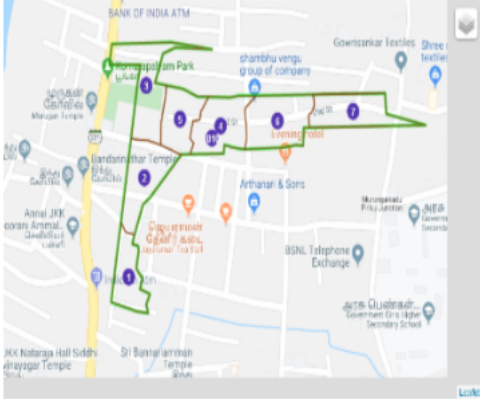

**3. வாக்குச் சாவடியின் விவரங்கள்**

<p><b>வாக்குச் சாவடியின் எண் மற்றும் பெயர் :</b></p> <p>11 - நகராட்சி நடுநிலைப் பள்ளி சின்னப்பநாயக்கன்பாளையம் - 638183, பழைய கட்டிடம் வடக்குப்பார்த்தது கடைசி அறை</p> <p><b>வாக்குச் சாவடியின் முகவரி :</b></p> <p>நகராட்சி நடுநிலைப்பள்ளி சின்னப்பநாயக்கன்பாளையம் - 638183, பழைய கட்டிடம் வடக்குப்பார்த்தது 2ஆம் அறை</p>	<p><b>வாக்குச் சாவடியின் வகைப்பாடு (ஆண்/பெண்/பொது)</b></p>	<p><b>துணை வாக்குச் சாவடிகளின் எண்ணிக்கை :</b></p> <p style="font-size: 24px;">0</p>
---	--	--

Google Map View

Polling Station Building Front View

Polling Station Front View

Cad View

Key MAP View

சட்டமன்றத் தொகுதியின் எண் மற்றும் பெயர் : 97-குமாரபாளையம்  
பிரிவு எண் மற்றும் பெயர் 1-குமாரபாளையம் (ந), கண்ணகி நகர் கிழக்கு வார்டு 3