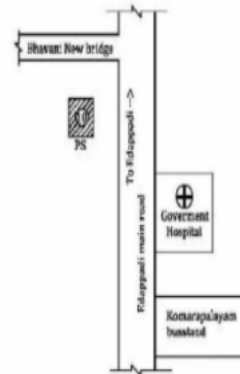

**3. வாக்குச் சாவடியின் விவரங்கள்**

<p><b>வாக்குச் சாவடியின் எண் மற்றும் பெயர் :</b></p> <p>11 - நகராட்சி நடுநிலைப் பள்ளி சின்னப்பநாயக்கன்பாளையம் - 638183, பழைய கட்டிடம் வடக்குப்பார்த்தது கடைசி அறை</p> <p><b>வாக்குச் சாவடியின் முகவரி :</b></p> <p>நகராட்சி நடுநிலைப்பள்ளி சின்னப்பநாயக்கன்பாளையம் - 638183, பழைய கட்டிடம் வடக்குப்பார்த்தது 2ஆம் அறை</p>	<p><b>வாக்குச் சாவடியின் வகைப்பாடு (ஆண்/பெண்/பொது)</b></p>	<p><b>துணை வாக்குச் சாவடிகளின் எண்ணிக்கை :</b></p> <p style="font-size: 24px;">0</p>
---	--	--

Google Map View

Polling Station Building Front View

Polling Station Front View

Cad View

Key MAP View

சட்டமன்றத் தொகுதியின் எண் மற்றும் பெயர் : 97-குமாரபாளையம்  
பிரிவு எண் மற்றும் பெயர் 1-குமாரபாளையம் (ந), கண்ணகி நகர் கிழக்கு வார்டு 3