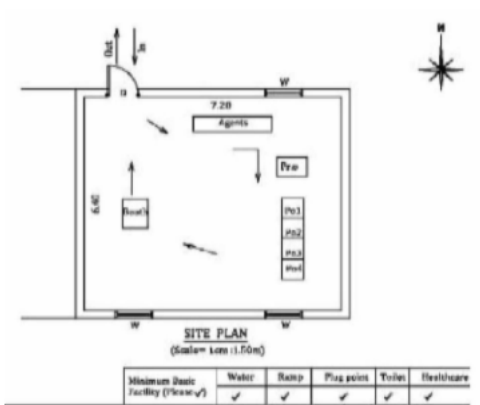

Google Map View

Polling Station Building Front View

Polling Station Front View

Cad View

Key MAP View

சட்டமன்றத் தொகுதியின் எண் மற்றும் பெயர் : 97-குமாரபாளையம்
பிரிவு எண் மற்றும் பெயர் 1-குமாரபாளையம் (வ.கி) தட்டாங்குட்டை (ஊ), எதிர்மேடு