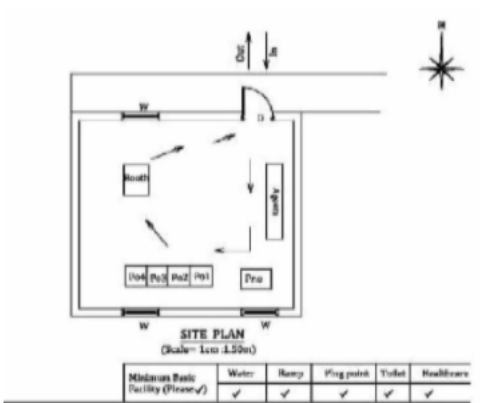

Google Map View

Polling Station Building Front View

Polling Station Front View

Cad View

Key MAP View

1 பெயர் : மைதிலி கோ கணவர் பெயர்: கோகுல்கிருஷ்ணன் வீட்டு எண் : 01 வயது : 31 பாலினம் : பெண் Photo is available YAK2357846	2 பெயர் : சரத்குமார் தந்தை பெயர்: சக்திவேல் வீட்டு எண் : 1 வயது : 30 பாலினம் : ஆண் Photo is available YAK0984062	3 பெயர் : தமிழ்ச்செல்வன் தந்தை பெயர்: துரைசாமி வீட்டு எண் : 1 வயது : 30 பாலினம் : ஆண் Photo is available YAK0984070
4 பெயர் : சங்கமேஸ்வரி கணவர் பெயர்: சரவணன் வீட்டு எண் : 2-365 வயது : 30 பாலினம் : பெண் Photo is available YAK0859017	5 பெயர் : சக்திவேல் தந்தை பெயர்: குப்பன் வீட்டு எண் : 2-443 வயது : 55 பாலினம் : ஆண் Photo is available YAK0858985	6 பெயர் : பழனியம்மாள் கணவர் பெயர்: சக்திவேல் வீட்டு எண் : 2-443 வயது : 53 பாலினம் : பெண் Photo is available YAK0858720
7 பெயர் : ரவிச்சந்திரன் தந்தை பெயர்: தர்மர் வீட்டு எண் : 3/21/2 வயது : 57 பாலினம் : ஆண் Photo is available YAK2152817	8 பெயர் : முத்துலெட்சுமி கணவர் பெயர்: ரவிசந்தரன் வீட்டு எண் : 3/21/2 வயது : 45 பாலினம் : பெண் Photo is available YAK2284586	9 பெயர் : கீர்த்தனா தந்தை பெயர்: ரவிச்சந்திரன் வீட்டு எண் : 3/21-2 வயது : 25 பாலினம் : பெண் Photo is available YAK2152825
10 பெயர் : அர்ச்சனா தந்தை பெயர்: ரவிசந்தரன் வீட்டு எண் : 3-21/2 வயது : 22 பாலினம் : பெண் Photo is available YAK2263044	11 பெயர் : அருண்ராசுவன் தந்தை பெயர்: பாலாஜிவசந்த் வீட்டு எண் : 3-44-1 வயது : 37 பாலினம் : ஆண் Photo is available YAK0757849	12 பெயர் : பாலாஜிவசந்த் தந்தை பெயர்: கிருஷ்ணன் வீட்டு எண் : 3-44/1 வயது : 36 பாலினம் : ஆண் Photo is available YAK1364868
13 பெயர் : உத்திரமணி கணவர் பெயர்: பாலாஜி வீட்டு எண் : 3-45 வயது : 61 பாலினம் : பெண் Photo is available YAK1544840	14 பெயர் : பகுதருணேஷ் தந்தை பெயர்: குமார் வீட்டு எண் : 3/47 வயது : 25 பாலினம் : ஆண் Photo is available YAK1360460	15 பெயர் : ராமு தந்தை பெயர்: முத்துசாமி வீட்டு எண் : 3-52 வயது : 61 பாலினம் : ஆண் Photo is available YAK1544865
16 பெயர் : தமிழரசன் தந்தை பெயர்: ராமு வீட்டு எண் : 3-56 வயது : 33 பாலினம் : ஆண் Photo is available YAK0757856	17 பெயர் : மோகன்ராஜ் தந்தை பெயர்: ராமு வீட்டு எண் : 3-56 வயது : 30 பாலினம் : ஆண் Photo is available YAK0858902	18 பெயர் : சரசு கணவர் பெயர்: பழனிசாமி வீட்டு எண் : 3-60 வயது : 61 பாலினம் : பெண் Photo is available YAK1548015
19 பெயர் : நாகலட்சுமி தாயின் பெயர்: கிருஷ்ணவேணி வீட்டு எண் : 3/66 வயது : 40 பாலினம் : பெண் Photo is available ZVA0067116	20 பெயர் : மைதீஸ்வரன் தந்தை பெயர்: சண்முகம் வீட்டு எண் : 3/75 வயது : 26 பாலினம் : ஆண் Photo is available YAK1360767	21 பெயர் : கௌதம் சுப்பிரமணி தந்தை பெயர்: சுப்பிரமணி பழனியப்பன் வீட்டு எண் : 3/76, டீச்சர் காலனி வயது : 25 பாலினம் : ஆண் Photo is available YAK2310100
22 பெயர் : ஜெயபிரகாஷ் தந்தை பெயர்: ஞானசேகர் வீட்டு எண் : 3/77 வயது : 41 பாலினம் : ஆண் Photo is available YAK1368851	23 பெயர் : உஷாராணி கணவர் பெயர்: ஜெயபிரகாஷ் வீட்டு எண் : 3-77 வயது : 37 பாலினம் : பெண் Photo is available YAK0583690	24 பெயர் : நிரேஷ்குமார் தந்தை பெயர்: துரைசாமி வீட்டு எண் : 3/79 வயது : 34 பாலினம் : ஆண் Photo is available YAK0255836
25 பெயர் : ஞான சித்தார்த் தந்தை பெயர்: சக்திவேல் வீட்டு எண் : 3-79-16 வயது : 29 பாலினம் : ஆண் Photo is available YAK0984088	26 பெயர் : சேவக் தந்தை பெயர்: வெள்ளியங்கிரி வீட்டு எண் : 3/84 வயது : 24 பாலினம் : ஆண் Photo is available YAK1914571	27 பெயர் : செளமியா கணவர் பெயர்: சேவக் வீட்டு எண் : 3/84 வயது : 24 பாலினம் : பெண் Photo is available YAK2380186
28 பெயர் : ஹரிநிஷா தந்தை பெயர்: தனசேகரன் வீட்டு எண் : 3/89 வயது : 25 பாலினம் : பெண் Photo is available YAK1914548	29 பெயர் : நதியா தந்தை பெயர்: தனசேகரன் வீட்டு எண் : 3/89 வயது : 22 பாலினம் : பெண் Photo is available YAK2166098	30 பெயர் : பார்த்திபன் பாலசுப்ரமணியம் தந்தை பெயர்: பாலசுப்ரமணியம் வீட்டு எண் : 3/90 வயது : 23 பாலினம் : ஆண் Photo is available YAK2064061