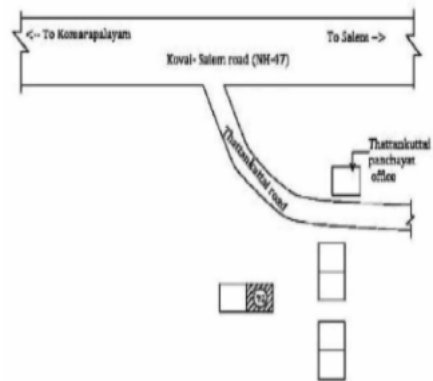

Key MAP View