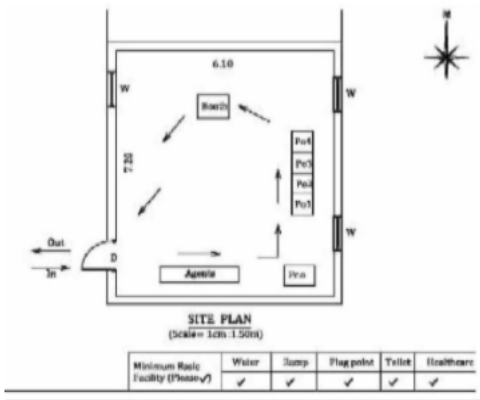

Google Map View

Polling Station Building Front View

Polling Station Front View

Cad View

Key MAP View

1 பெயர் : லட்சுமணன் தந்தை பெயர் : ஜெயா வீட்டு எண் : 1-578-1 வயது : 35 பாலினம் : ஆண்	YAK0758136 Photo is available	2 பெயர் : சந்தியா தந்தை பெயர் : முருகன் வீட்டு எண் : 1/585/52 வயது : 24 பாலினம் : பெண்	YAK2089662 Photo is available	3 பெயர் : கலைவாணி கணவர் பெயர் : மோகன் வீட்டு எண் : 1-602/6 வயது : 31 பாலினம் : பெண்	YAK2089639 Photo is available
4 பெயர் : செல்லம்மாள் கணவர் பெயர் : பழனிசாமி வீட்டு எண் : 3 வயது : 70 பாலினம் : பெண்	YAK1163534 Photo is available	5 பெயர் : சக்திவேல் தந்தை பெயர் : பழனிசாமி வீட்டு எண் : 3 வயது : 48 பாலினம் : ஆண்	YAK1163518 Photo is available	6 பெயர் : புஷ்பா கணவர் பெயர் : சக்திவேல் வீட்டு எண் : 3 வயது : 47 பாலினம் : பெண்	YAK1163500 Photo is available
7 பெயர் : இந்திராணி கணவர் பெயர் : தேசிங்கு வீட்டு எண் : 3-10-2 வயது : 49 பாலினம் : பெண்	YAK0859314 Photo is available	8 பெயர் : காளீஸ்வரி கணவர் பெயர் : கருப்பசாமி வீட்டு எண் : 3-16-1 வயது : 61 பாலினம் : பெண்	YAK0859322 Photo is available	9 பெயர் : பரமேஸ் தந்தை பெயர் : சின்னகோனார் வீட்டு எண் : 3/17 வயது : 43 பாலினம் : ஆண்	YAK2081966 Photo is available
10 பெயர் : மாதேஸ்வரன் தந்தை பெயர் : சித்தேஸ்வரன் வீட்டு எண் : 3/17/2 வயது : 28 பாலினம் : ஆண்	YAK1364249 Photo is available	11 பெயர் : லதா கணவர் பெயர் : பசுபதி வீட்டு எண் : 3-17-3 வயது : 44 பாலினம் : பெண்	YAK1082700 Photo is available	12 பெயர் : கோகுல் பிரியா தந்தை பெயர் : சக்திவேல் வீட்டு எண் : 3/18 வயது : 21 பாலினம் : பெண்	YAK2201325 Photo is available
13 பெயர் : மேகச் சந்திரன் தந்தை பெயர் : சக்திவேல் வீட்டு எண் : 3/18-1 வயது : 24 பாலினம் : ஆண்	YAK2036580 Photo is available	14 பெயர் : பிர்திகா தி கணவர் பெயர் : தினேஷ் வீட்டு எண் : 3-18/2 வயது : 22 பாலினம் : பெண்	YAK2338234 Photo is available	15 பெயர் : நித்யா க கணவர் பெயர் : ரஞ்சித் குமார் வீட்டு எண் : 3/18-5 வயது : 31 பாலினம் : பெண்	YAK2152726 Photo is available
16 பெயர் : முத்துகுமார் தந்தை பெயர் : செல்லகுமார் வீட்டு எண் : 3-19 வயது : 38 பாலினம் : ஆண்	YAK0055319 Photo is available	S 17 பெயர் : காந்தி ரமேஷ் தந்தை பெயர் : பஞ்சாபசரம் வீட்டு எண் : 3-21-2 வயது : 48 பாலினம் : ஆண்	YAK0984492 Photo is available	S 18 பெயர் : அனிதா கணவர் பெயர் : ரமேஷ் வீட்டு எண் : 3-21-2 வயது : 42 பாலினம் : பெண்	YAK0984500 Photo is available
19 பெயர் : ரவிசந்திரன் தந்தை பெயர் : சின்னதம்பி வீட்டு எண் : 3-22 வயது : 35 பாலினம் : ஆண்	YAK0632869 Photo is available	20 பெயர் : ராஜவேல் தந்தை பெயர் : சின்னதம்பி வீட்டு எண் : 3-22 வயது : 32 பாலினம் : ஆண்	YAK0633107 Photo is available	21 பெயர் : கோமதி கணவர் பெயர் : ராஜவேல் வீட்டு எண் : 3/22 வயது : 30 பாலினம் : பெண்	YAK1265222 Photo is available
22 பெயர் : கோகிலா கணவர் பெயர் : ரவிச்சந்திரன் வீட்டு எண் : 3/22 வயது : 29 பாலினம் : பெண்	YAK1369776 Photo is available	23 பெயர் : தமிழரசன் தந்தை பெயர் : முத்துராஜா வீட்டு எண் : 3/23 வயது : 32 பாலினம் : ஆண்	NIW0949107 Photo is available	24 பெயர் : மீனா தந்தை பெயர் : தமிழரசன் வீட்டு எண் : 3/23 வயது : 29 பாலினம் : பெண்	NIW0815167 Photo is available
25 பெயர் : பாலசுப்ரமணி தந்தை பெயர் : கந்தசாமி வீட்டு எண் : 3-25 வயது : 43 பாலினம் : ஆண்	YAK0472852 Photo is available	26 பெயர் : ரேவதி கணவர் பெயர் : பாலசுப்ரமணி வீட்டு எண் : 3-25 வயது : 40 பாலினம் : பெண்	YAK0472845 Photo is available	27 பெயர் : தனபால் தந்தை பெயர் : சுப்பிரமணியம் வீட்டு எண் : 3-28-3 வயது : 52 பாலினம் : ஆண்	YAK0984526 Photo is available
28 பெயர் : உமா கணவர் பெயர் : தனபால் வீட்டு எண் : 3-28-3 வயது : 49 பாலினம் : பெண்	YAK0984518 Photo is available	29 பெயர் : திவாகர் தந்தை பெயர் : தனபால் வீட்டு எண் : 3-28-3 வயது : 27 பாலினம் : ஆண்	YAK1255264 Photo is available	30 பெயர் : ராஜசேகர் தந்தை பெயர் : தனபால் வீட்டு எண் : 3-28/3 வயது : 24 பாலினம் : ஆண்	YAK2152734 Photo is available