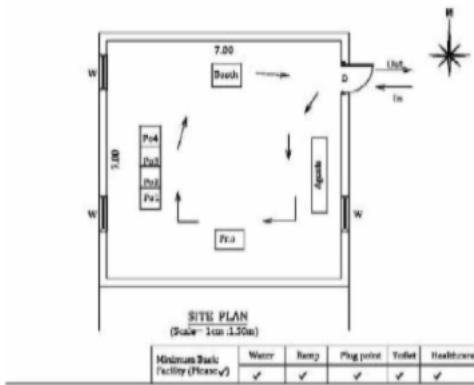

Polling Station Front View

Cad View

Key MAP View

சட்டமன்றத் தொகுதியின் எண் மற்றும் பெயர் : 97-குமாரபாளையம் பிரிவு எண் மற்றும் பெயர் 1-குமாரபாளையம் (வ.கி) தட்டாங்குட்டை (ஊ), அன்னைசத்தியா நகர் வார்டு -3

பாகம் எண் : 118