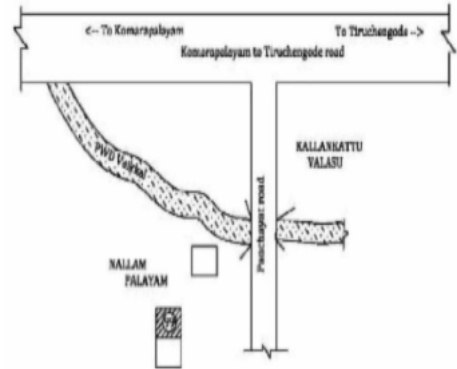

4. வாக்காளர்களின் எண்ணிக்கை

தொடங்கும் வரிசை எண்	முடியும் வரிசை எண்.	நிகர வாக்காளர்களின் எண்ணிக்கை			
		ஆண்	பெண்	மூன்றாம் பாலினம்	மொத்தம்
1	675	317	323	1	641

கையொப்பம்

Nazri Naksha

Google Map View

Polling Station Building Front View

Polling Station Front View

Cad View

Key MAP View

சட்டமன்றத் தொகுதியின் எண் மற்றும் பெயர் : 97-குமாரபாளையம் பிரிவு எண் மற்றும் பெயர் 1-குமாரபாளையம் (வ.கி) தட்டாங்குட்டை (ஊ), அன்னைசத்தியா நகர் வார்டு -3

பாகம் எண் : 118