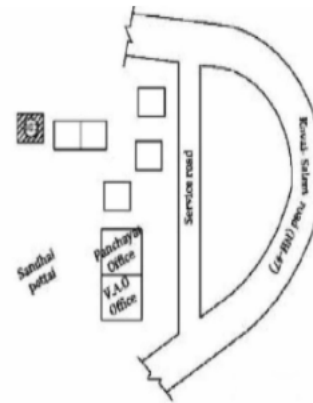

Google Map View

Polling Station Building Front View

Polling Station Front View

Cad View

Key MAP View

1 பெயர் : பழனியம்மாள் கணவர் பெயர்: செங்கோடகவுண்டர் வீட்டு எண் : 1 வயது : 76 பாலினம் : பெண் Photo is available YAK0638379	2 பெயர் : சந்தோஷ் மீ மீனாட்சி சுந்தரம் தந்தை பெயர்: மீனாட்சி சுந்தரம் வீட்டு எண் : 1/504-8 வயது : 23 பாலினம் : ஆண் Photo is available YAK2184752	3 பெயர் : செளமியா கணவர் பெயர்: மோகன் வீட்டு எண் : 1-1040 வயது : 31 பாலினம் : பெண் Photo is available YAK1223601
4 பெயர் : மைதிலி தந்தை பெயர்: பாலகிருஷ்ணன் வீட்டு எண் : 2/993 வயது : 23 பாலினம் : பெண் Photo is available YAK2092997	5 பெயர் : கவியரசு தந்தை பெயர்: பாலமுருகன் வீட்டு எண் : 2/993 வயது : 21 பாலினம் : ஆண் Photo is available YAK2284453	6 பெயர் : கவின் தந்தை பெயர்: சண்முகசுந்தரம் வீட்டு எண் : 3/426-1 வயது : 25 பாலினம் : ஆண் Photo is available YAK2179265
7 பெயர் : கோவிந்தராஜ் தந்தை பெயர்: கிருஷ்ணன் வீட்டு எண் : 4-10-65 வயது : 38 பாலினம் : ஆண் Photo is available YAK0474155	8 பெயர் : சுசீந்திரன் தந்தை பெயர்: செங்கோட்டுவேல் வீட்டு எண் : 4-13 வயது : 34 பாலினம் : ஆண் Photo is available YAK0638015	9 பெயர் : மணிகண்டன் தந்தை பெயர்: செங்கோட்டுவேல் வீட்டு எண் : 4-13 வயது : 32 பாலினம் : ஆண் Photo is available YAK0638023
10 பெயர் : சரவணன் தந்தை பெயர்: பழனிசாமி வீட்டு எண் : 4-42 வயது : 47 பாலினம் : ஆண் Photo is available YAK0474130	11 பெயர் : சுகா கணவர் பெயர்: உத்திரசாமி வீட்டு எண் : 4-110 வயது : 39 பாலினம் : பெண் Photo is available YAK0474114	12 பெயர் : ராசம்மாள் கணவர் பெயர்: முத்துசாமி வீட்டு எண் : 4-203 வயது : 73 பாலினம் : பெண் Photo is available YAK0058511
13 பெயர் : குப்பாயி கணவர் பெயர்: மலையான் வீட்டு எண் : 4-223ஏ வயது : 77 பாலினம் : பெண் Photo is available JBR4020574	14 பெயர் : அருக்கானி கணவர் பெயர்: குப்புசாமி வீட்டு எண் : 4-228 வயது : 59 பாலினம் : பெண் Photo is available YAK0637918	15 பெயர் : குமார் தந்தை பெயர்: முருகன் வீட்டு எண் : 4-238-11 வயது : 37 பாலினம் : ஆண் Photo is available YAK0638361
16 பெயர் : பழனிசாமி தந்தை பெயர்: முத்துராமன் வீட்டு எண் : 4-269/3 வயது : 50 பாலினம் : ஆண் Photo is available YAK0479915	17 பெயர் : அமுதா கணவர் பெயர்: பழனிசாமி வீட்டு எண் : 4-269/3 வயது : 45 பாலினம் : பெண் Photo is available YAK0480012	18 பெயர் : பிரியா ப தந்தை பெயர்: பழனிசாமி வீட்டு எண் : 4-269/3 வயது : 27 பாலினம் : பெண் Photo is available YAK1371681
19 பெயர் : ரோஹித் தந்தை பெயர்: பழனிசாமி வீட்டு எண் : 4-269/3 வயது : 24 பாலினம் : ஆண் Photo is available YAK2130904	20 பெயர் : சிவகுமார் தந்தை பெயர்: கிருஷ்ணசாமி வீட்டு எண் : 4/271/1 வயது : 63 பாலினம் : ஆண் Photo is available RHB2247500	21 பெயர் : சிவராஜ் தந்தை பெயர்: சண்முகம் வீட்டு எண் : 4-271-8 வயது : 41 பாலினம் : ஆண் Photo is available YAK0928788
22 பெயர் : மைதிலி கணவர் பெயர்: ராஜேந்தரன் வீட்டு எண் : 4/283 வயது : 24 பாலினம் : பெண் Photo is available YAK2260628	23 பெயர் : சந்திரபோஸ் தந்தை பெயர்: சுப்பரமணி வீட்டு எண் : 1/302 வயது : 27 பாலினம் : ஆண் Photo is available YAK1304864	24 பெயர் : பழனியம்மாள் கணவர் பெயர்: ராமசாமி வீட்டு எண் : 4-315 வயது : 55 பாலினம் : பெண் Photo is available YAK0058529
25 பெயர் : சாந்தி கணவர் பெயர்: ராஜவேல் வீட்டு எண் : 4-360 வயது : 47 பாலினம் : பெண் Photo is available JBR4020111	26 பெயர் : அசோகன் தந்தை பெயர்: சுப்பரமணி வீட்டு எண் : 4-383 வயது : 46 பாலினம் : ஆண் Photo is available JBR2109031	27 பெயர் : அஸ்வின்குமார் தந்தை பெயர்: செந்தில்குமார் வீட்டு எண் : 4/398 வயது : 22 பாலினம் : ஆண் Photo is available YAK2260677
#2 28 பெயர் : சத்தியமூர்த்தி ஈஸ்வரன் தந்தை பெயர்: ஈஸ்வரன் வீட்டு எண் : 4-419 வயது : 39 பாலினம் : ஆண் Photo is available YAK0058537	29 பெயர் : யுவராணி கணவர் பெயர்: பிரபு வீட்டு எண் : 4-430 வயது : 35 பாலினம் : பெண் Photo is available YAK1248632	30 பெயர் : ராசாக்கவுண்டர் தந்தை பெயர்: காளியண்ணகவுண்டர் வீட்டு எண் : 4-445 வயது : 68 பாலினம் : ஆண் Photo is available YAK0058560