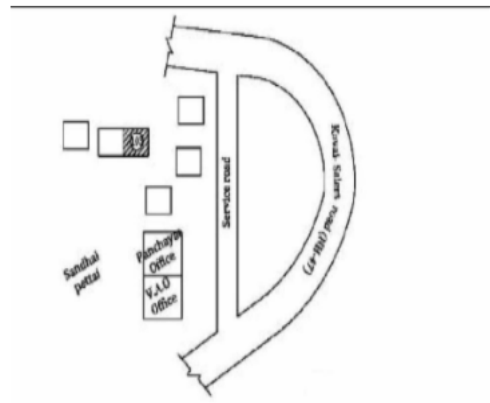

Key MAP View