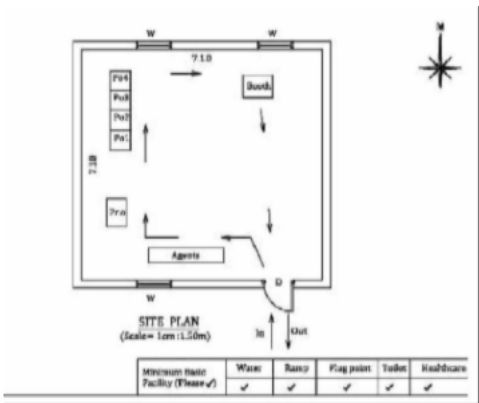

Google Map View

Polling Station Building Front View

Polling Station Front View

Cad View

Key MAP View

1	YAK1348952	பெயர் : கோகுலசிவம் தந்தை பெயர்: மணி வீட்டு எண் : 1/121 வயது : 25 பாலினம் : ஆண்	Photo is available	2	YAK0641381	பெயர் : பானுமதி கணவர் பெயர்: ஆண்டமுத்து வீட்டு எண் : 1-336 வயது : 55 பாலினம் : பெண்	Photo is available	3	YAK2208346	பெயர் : மரகதம் கணவர் பெயர்: சந்திரன் வீட்டு எண் : 1/367 வயது : 48 பாலினம் : பெண்	Photo is available
4	YAK1962919	பெயர் : கோகுல் தந்தை பெயர்: செல்வன் வீட்டு எண் : 2/72 வயது : 25 பாலினம் : ஆண்	Photo is available	5	YAK2314268	பெயர் : தமிழ்செல்வன் செ தந்தை பெயர்: செந்தில்குமார் வீட்டு எண் : 3/104 வயது : 24 பாலினம் : ஆண்	Photo is available	6	YAK2093516	பெயர் : கஸ்தூரி தந்தை பெயர்: முத்துசாமி வீட்டு எண் : 4/239 வயது : 23 பாலினம் : பெண்	Photo is available
7	YAK2319804	பெயர் : பிரியங்கா தந்தை பெயர்: கோவிந்தசாமி வீட்டு எண் : 4/255 வயது : 21 பாலினம் : பெண்	Photo is available	8	YAK2093532	பெயர் : திலிப் குமார் தந்தை பெயர்: குப்புசாமி வீட்டு எண் : 5-45/1 வயது : 25 பாலினம் : ஆண்	Photo is available	9	YAK0987255	பெயர் : பிரேமா கணவர் பெயர்: செல்வராஜ் வீட்டு எண் : 5-73 வயது : 43 பாலினம் : பெண்	Photo is available
10	YAK2184695	பெயர் : துளசி ராமன் தந்தை பெயர்: செல்வராஜ் வீட்டு எண் : 5/73-5 வயது : 25 பாலினம் : ஆண்	Photo is available	11	YAK2335685	பெயர் : நரத்திகா க தந்தை பெயர்: கந்தசாமி வீட்டு எண் : 5/85/2 வயது : 19 பாலினம் : பெண்	Photo is available	12	YAK0987271	பெயர் : சுகன்யா கணவர் பெயர்: கிருஷ்ணன் வீட்டு எண் : 5-86 வயது : 29 பாலினம் : பெண்	Photo is available
13	YAK0376889	பெயர் : சசிகுமார் தந்தை பெயர்: முருகேசன் வீட்டு எண் : 5-103 வயது : 34 பாலினம் : ஆண்	Photo is available	14	YAK2369312	பெயர் : மாலதி கணவர் பெயர்: முத்துசாமி வீட்டு எண் : 5/124/1 வயது : 45 பாலினம் : பெண்	Photo is available	15	YAK0641316	பெயர் : பூங்கொடி கணவர் பெயர்: செல்லமுத்து வீட்டு எண் : 5-125 வயது : 55 பாலினம் : பெண்	Photo is available
16	NJK1998541	பெயர் : மணியரசு தனசேகர் தந்தை பெயர்: தனசேகர் கோவிந்தசாமி வீட்டு எண் : 5/136/20 சஷ்டி ஸ்மார்ட் சிட்ட வயது : 58 பாலினம் : ஆண்	Photo is available	17	NJK1696202	பெயர் : ஜெயசுதா கணவர் பெயர்: மணியரசு வீட்டு எண் : 5/136/20 சஷ்டி ஸ்மார்ட் சிட்ட வயது : 51 பாலினம் : பெண்	Photo is available	18	JBR1727924	பெயர் : அங்காபி கணவர் பெயர்: மூர்த்தி வீட்டு எண் : 5/136/36 வயது : 63 பாலினம் : பெண்	Photo is available
19	JBR3352051	பெயர் : மூர்த்தி தந்தை பெயர்: அங்கமுத்து வீட்டு எண் : 5/136/36 வயது : 58 பாலினம் : ஆண்	Photo is available	20	YAK0825216	பெயர் : விஜய் தந்தை பெயர்: மூர்த்தி வீட்டு எண் : 5/136/36 வயது : 30 பாலினம் : ஆண்	Photo is available	21	YAK1277938	பெயர் : கௌசல்யா தந்தை பெயர்: மூர்த்தி வீட்டு எண் : 5/136/36 வயது : 26 பாலினம் : பெண்	Photo is available
22	IYE1448208	பெயர் : கௌரி பிருந்தா தந்தை பெயர்: சரவணன் வீட்டு எண் : 5/136/36,சஷ்டி ஸ்மார்ட் சிட்ட வயது : 26 பாலினம் : பெண்	Photo is available	23	YAK1498617	பெயர் : கலைவாணி கணவர் பெயர்: சுரேஷ் வீட்டு எண் : 5/136/47 வயது : 49 பாலினம் : பெண்	Photo is available	24	YAK0641746	பெயர் : வினோதினி தந்தை பெயர்: சந்திரன் வீட்டு எண் : 5-140 வயது : 32 பாலினம் : பெண்	Photo is available
25	YAK2346963	பெயர் : ராம்பிரியா செ கணவர் பெயர்: கார்த்திகேயன் வீட்டு எண் : 5-147/1 வயது : 30 பாலினம் : பெண்	Photo is available	26	YAK0641712	பெயர் : சாந்தி கணவர் பெயர்: பெரியண்ணன் வீட்டு எண் : 5-167 வயது : 42 பாலினம் : பெண்	Photo is available	S 27	YAK1592591	பெயர் : பூங்கொடி சென்னையப்பன் கணவர் பெயர்: சென்னையப்பன் வீட்டு எண் : 5/17 வயது : 60 பாலினம் : பெண்	Photo is available
S 28	YAK0761171	பெயர் : கிருஷ்ணபாலன் தந்தை பெயர்: சென்னையப்பன் வீட்டு எண் : 5-171 வயது : 32 பாலினம் : ஆண்	Photo is available	29	YAK0861328	பெயர் : பிரியங்கா தந்தை பெயர்: அங்கமுத்து வீட்டு எண் : 5-177 வயது : 29 பாலினம் : பெண்	Photo is available	S 30	YAK0641761	பெயர் : கார்த்திகேயன் தந்தை பெயர்: சுந்தரம் வீட்டு எண் : 5-177 வயது : 33 பாலினம் : ஆண்	Photo is available