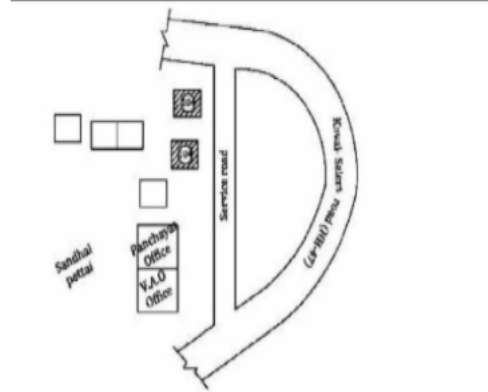

Polling Station Front View

PS-108

Cad View

Key MAP View

1 பெயர் : பிரசாந்த் தந்தை பெயர்: ராமசந்திரன் வீட்டு எண் : 3-56 வயது : 32 பாலினம் : ஆண் Photo is available	YAK0761239	2 பெயர் : கார்த்திக் தந்தை பெயர்: பழனிச்சாமி வீட்டு எண் : 3-193 வயது : 31 பாலினம் : ஆண் Photo is available	YAK0929208	3 பெயர் : ஜெயா கணவர் பெயர்: தங்கவேல் வீட்டு எண் : 3-195 வயது : 60 பாலினம் : பெண் Photo is available	YAK1137140
4 பெயர் : சிவகுமார் தந்தை பெயர்: செங்கோடகவுண்டர் வீட்டு எண் : 3-235 வயது : 45 பாலினம் : ஆண் Photo is available	JBR4034328	5 பெயர் : தமிழ்செல்வி கணவர் பெயர்: கார்த்திக் வீட்டு எண் : 3/319 வயது : 27 பாலினம் : பெண் Photo is available	YAK2269413	6 பெயர் : சசீலா கணவர் பெயர்: ராஜாதுரை வீட்டு எண் : 4/262/3 வயது : 24 பாலினம் : பெண் Photo is available	YAK2202141
7 பெயர் : அன்புமணி தந்தை பெயர்: வெள்ளிகிரி வீட்டு எண் : 4-269/1 வயது : 32 பாலினம் : பெண் Photo is available	IVZ0768218	8 பெயர் : ஹரிஷ்குமார் தந்தை பெயர்: துரைசாமி வீட்டு எண் : 4-269/2 வயது : 34 பாலினம் : ஆண் Photo is available	ASP0392092	9 பெயர் : தங்கராசு தந்தை பெயர்: மாறப்பகவுண்டர் வீட்டு எண் : 4-288-1 வயது : 60 பாலினம் : ஆண் Photo is available	YAK1574078
10 பெயர் : குப்புசாமி தந்தை பெயர்: செல்லமுத்து வீட்டு எண் : 4-410 வயது : 42 பாலினம் : ஆண் Photo is available	YAK0558304	11 பெயர் : சந்திரன் தந்தை பெயர்: பரமசிவம் வீட்டு எண் : 5 வயது : 63 பாலினம் : ஆண் Photo is available	YAK1574086	12 பெயர் : தங்கமணி கணவர் பெயர்: சந்திரன் வீட்டு எண் : 5 வயது : 58 பாலினம் : பெண் Photo is available	JBR4036281
13 பெயர் : ஓனாவைதமிழ்மணி கணவர் பெயர்: முனிராஜ் வீட்டு எண் : 5 வயது : 49 பாலினம் : பெண் Photo is available	JBR4033965	14 பெயர் : கௌசல்யா கணவர் பெயர்: விஜய் வீட்டு எண் : 5/1/13 வயது : 27 பாலினம் : பெண் Photo is available	YAK1322866	S2 15 பெயர் : சொர்ணலதா ஜெயராமன் தந்தை பெயர்: ஜெயராமன் வீட்டு எண் : 5-5 வயது : 30 பாலினம் : பெண் Photo is available	YAK1043421
16 பெயர் : லட்சுமி தந்தை பெயர்: வெங்கடாசலம் வீட்டு எண் : 5-6-6 வயது : 48 பாலினம் : பெண் Photo is available	JBR4033817	17 பெயர் : சுப்ரமணி தந்தை பெயர்: பழனி வீட்டு எண் : 5-8 வயது : 48 பாலினம் : ஆண் Photo is available	YAK0987495	18 பெயர் : வாசுதேவன் தந்தை பெயர்: நாராயணன் வீட்டு எண் : 5-12 வயது : 48 பாலினம் : ஆண் Photo is available	YAK0060715
19 பெயர் : சுமதி தந்தை பெயர்: மூர்த்தி வீட்டு எண் : 5-12 வயது : 39 பாலினம் : பெண் Photo is available	YAK0060699	20 பெயர் : தேசம்மாள் கணவர் பெயர்: பாலகிருஷ்ணன் வீட்டு எண் : 5-17 வயது : 40 பாலினம் : பெண் Photo is available	YAK0642694	21 பெயர் : வினோத் தந்தை பெயர்: சேகர் வீட்டு எண் : 5-17 வயது : 36 பாலினம் : ஆண் Photo is available	YAK0642736
22 பெயர் : ஜீவானந்தம் தந்தை பெயர்: செல்வம் வீட்டு எண் : 5/23 வயது : 23 பாலினம் : ஆண் Photo is available	YAK2093599	23 பெயர் : ரஞ்சனி தந்தை பெயர்: செல்வம் வீட்டு எண் : 5/23 வயது : 22 பாலினம் : பெண் Photo is available	YAK2166791	24 பெயர் : சரவணன் துரைசாமி தந்தை பெயர்: துரைசாமி வீட்டு எண் : 5-23-A வயது : 36 பாலினம் : ஆண் Photo is available	YAK0475319
25 பெயர் : சுரேஷ்குமார் தந்தை பெயர்: தங்கவேல் வீட்டு எண் : 5-24 வயது : 36 பாலினம் : ஆண் Photo is available	YAK0514315	26 பெயர் : கலாமணி கணவர் பெயர்: சுரேஷ்குமார் வீட்டு எண் : 5-24-1 வயது : 31 பாலினம் : பெண் Photo is available	YAK1194737	27 பெயர் : தேன்மொழி தந்தை பெயர்: கிருஷ்ணன் வீட்டு எண் : 5-26 வயது : 34 பாலினம் : பெண் Photo is available	YAK0761247
28 பெயர் : ராஜேந்திரன் தந்தை பெயர்: ராமசாமி வீட்டு எண் : 5-30 வயது : 45 பாலினம் : ஆண் Photo is available	YAK0514398	29 பெயர் : சித்ரா கணவர் பெயர்: வெங்கடேஷ் வீட்டு எண் : 5-31 வயது : 46 பாலினம் : பெண் Photo is available	JBR4492468	30 பெயர் : செந்தில்குமார் தந்தை பெயர்: பொன்னுசாமி வீட்டு எண் : 5-31 வயது : 46 பாலினம் : ஆண் Photo is available	JBR4496022