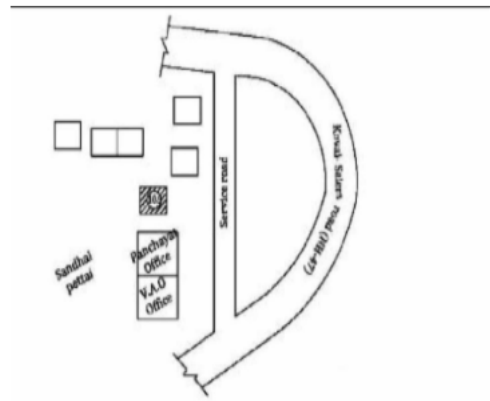

Key MAP View