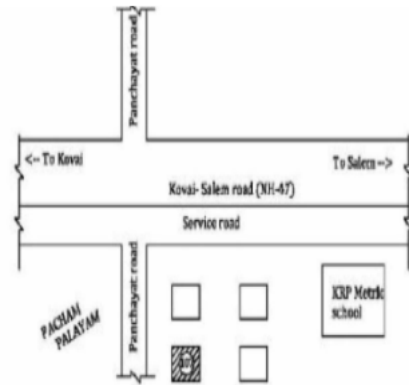

4. வாக்காளர்களின் எண்ணிக்கை

தொடங்கும் வரிசை எண்	முடியும் வரிசை எண்.	நிகர வாக்காளர்களின் எண்ணிக்கை			
		ஆண்	பெண்	மூன்றாம் பாலினம்	மொத்தம்
1	805	399	402	0	801

கையொப்பம்

Nazri Naksha

Google Map View

Polling Station Building Front View

Polling Station Front View

Cad View

Key MAP View

சட்டமன்றத் தொகுதியின் எண் மற்றும் பெயர் : 97-குமாரசாளையம் மற்றும் பெயர் : 97-குமாரசாளையம் (வ.கி) மற்றும் (ஊ), பாறையூர் வார்டு -2 பிரிவு எண் மற்றும் பெயர் 1-பல்லக்காபாளையம் (வ.கி) மற்றும் (ஊ), பாறையூர் வார்டு -2