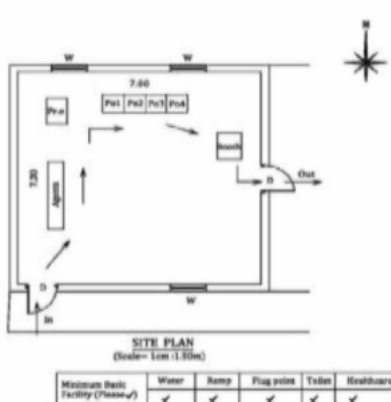

Google Map View

Polling Station Building Front View

Polling Station Front View

Cad View

Key MAP View

1 பெயர் : பியூலா ரோஸ்லின் ஜா கணவர் பெயர்: ரமேஷ் வீட்டு எண் : 3/15 வயது : 28 பாலினம் : பெண் Photo is available	YAK2296846	2 பெயர் : தமிழ்வாணன் தந்தை பெயர்: வேல்முருகன் வீட்டு எண் : 3/32 வயது : 24 பாலினம் : ஆண் Photo is available	YAK2094845	3 பெயர் : பழனியம்மாள் கணவர் பெயர்: விஸ்வநாதன் வீட்டு எண் : 3-51B வயது : 55 பாலினம் : பெண் Photo is available	YAK1044460
4 பெயர் : தர்ஷினி தந்தை பெயர்: சக்திவேல் வீட்டு எண் : 4/20-1 வயது : 21 பாலினம் : பெண் Photo is available	YAK2197960	5 பெயர் : வேலுசாமி தந்தை பெயர்: ராமசாமி வீட்டு எண் : 7-52 வயது : 56 பாலினம் : ஆண் Photo is available	YAK1543867	6 பெயர் : ராஜாமணி கணவர் பெயர்: வேலுசாமி வீட்டு எண் : 7-52 வயது : 49 பாலினம் : பெண் Photo is available	YAK1543875
7 பெயர் : ரஞ்சித் தந்தை பெயர்: வேலுசாமி வீட்டு எண் : 7/52 வயது : 27 பாலினம் : ஆண் Photo is available	YAK2094837	8 பெயர் : நிவேதா தந்தை பெயர்: ஜெகநாதன் வீட்டு எண் : 7-83-2 வயது : 28 பாலினம் : பெண் Photo is available	YAK1137454	9 பெயர் : மோகன்குமார் தந்தை பெயர்: பழனிசாமி வீட்டு எண் : 7/100 வயது : 26 பாலினம் : ஆண் Photo is available	YAK1319243
10 பெயர் : அழகேசன் தந்தை பெயர்: மனோகரன் வீட்டு எண் : 7/104 வயது : 23 பாலினம் : ஆண் Photo is available	YAK2122869	11 பெயர் : கோமதி கணவர் பெயர்: நல்லமுத்து வீட்டு எண் : 7-110 வயது : 37 பாலினம் : பெண் Photo is available	YAK1044338	12 பெயர் : மதுமிதா ர கணவர் பெயர்: கேசவன் வீட்டு எண் : 8-34-1 வயது : 20 பாலினம் : பெண் Photo is available	YAK2387413
13 பெயர் : சுரேஷ் தந்தை பெயர்: சின்னமுத்து வீட்டு எண் : 8/45-2, முனியப்பன் கோவில் தெர வயது : 46 பாலினம் : ஆண் Photo is available	UUH0782870	14 பெயர் : கோகிலா கணவர் பெயர்: சுரேஷ் வீட்டு எண் : 8/45-2, முனியப்பன் கோவில் தெரு வயது : 49 பாலினம் : பெண் Photo is available	UUH0782839	15 பெயர் : திவ்யா தந்தை பெயர்: சண்முகம் வீட்டு எண் : 8/72 பீ வயது : 24 பாலினம் : பெண் Photo is available	YAK2094795
16 பெயர் : தீபிகா ச தந்தை பெயர்: சண்முகம் வீட்டு எண் : 8/72பி வயது : 21 பாலினம் : பெண் Photo is available	YAK2351542	17 பெயர் : மனோரஞ்சிதம் தந்தை பெயர்: திருவேங்கடம் வீட்டு எண் : 8-110-1 வயது : 58 பாலினம் : பெண் Photo is available	YAK0988972	18 பெயர் : கௌசல்யா தந்தை பெயர்: முருகேசன் வீட்டு எண் : 8-124-2 வயது : 29 பாலினம் : பெண் Photo is available	YAK1086198
19 பெயர் : தனுபுரி தந்தை பெயர்: முனுசாமி வீட்டு எண் : 8/178 வயது : 20 பாலினம் : பெண் Photo is available	YAK2317022	20 பெயர் : பாப்பு கணவர் பெயர்: குப்புசாமி வீட்டு எண் : 8/181 வயது : 61 பாலினம் : பெண் Photo is available	YAK2383453	21 பெயர் : விமலராஜ் தந்தை பெயர்: மூர்த்தி வீட்டு எண் : 8/218 வயது : 20 பாலினம் : ஆண் Photo is available	YAK2377125
22 பெயர் : கோமதி வெ தந்தை பெயர்: வெங்கடேஷ் வீட்டு எண் : 8/269 வயது : 29 பாலினம் : பெண் Photo is available	YAK2332989	23 பெயர் : சங்கீதா தந்தை பெயர்: ராமக்கிருஷ்ணன் வீட்டு எண் : 8/269 வயது : 26 பாலினம் : பெண் Photo is available	YAK1319235	24 பெயர் : கார்த்தியானந்த் தந்தை பெயர்: முருகேசன் வீட்டு எண் : 8-269-18 வயது : 34 பாலினம் : ஆண் Photo is available	YAK1044288
25 பெயர் : நிஷாந்த் லோ தந்தை பெயர்: லோகநாதன் வீட்டு எண் : 8/290 வயது : 19 பாலினம் : ஆண் Photo is available	YAK2333003	26 பெயர் : குணசேகரன் தந்தை பெயர்: பரமசிவம் வீட்டு எண் : 8-299 வயது : 30 பாலினம் : ஆண் Photo is available	YAK0988980	27 பெயர் : சரஸ்வதி கணவர் பெயர்: பழனிசாமி வீட்டு எண் : 8-321 வயது : 57 பாலினம் : பெண் Photo is available	YAK1044395
28 பெயர் : நல்லகுமார் தந்தை பெயர்: பழனிசாமி வீட்டு எண் : 8-321 வயது : 29 பாலினம் : ஆண் Photo is available	YAK1044387	29 பெயர் : உஷாதேவி ச தந்தை பெயர்: சண்முகம் வீட்டு எண் : 8/328 வயது : 21 பாலினம் : பெண் Photo is available	YAK2332997	30 பெயர் : நாகரத்தினம் கணவர் பெயர்: கார்த்திக் வீட்டு எண் : 8-334 வயது : 32 பாலினம் : பெண் Photo is available	YAK1044429