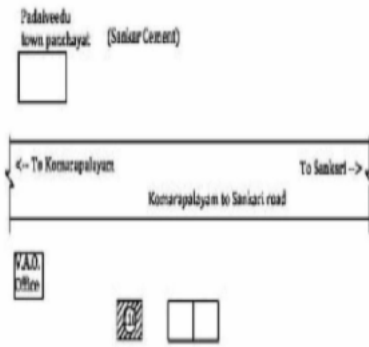

Google Map View

Polling Station Building Front View

Polling Station Front View

Cad View

Key MAP View

1 பெயர் : பியூலா ரோஸ்லின் ஜா கணவர் பெயர்: ரமேஷ் வீட்டு எண் : 3/15 வயது : 28 பாலினம் : பெண் Photo is available	YAK2296846	2 பெயர் : தமிழ்வாணன் தந்தை பெயர்: வேல்முருகன் வீட்டு எண் : 3/32 வயது : 24 பாலினம் : ஆண் Photo is available	YAK2094845	3 பெயர் : பழனியம்மாள் கணவர் பெயர்: விஸ்வநாதன் வீட்டு எண் : 3-51B வயது : 55 பாலினம் : பெண் Photo is available	YAK1044460
4 பெயர் : தர்ஷினி தந்தை பெயர்: சக்திவேல் வீட்டு எண் : 4/20-1 வயது : 21 பாலினம் : பெண் Photo is available	YAK2197960	5 பெயர் : வேலுசாமி தந்தை பெயர்: ராமசாமி வீட்டு எண் : 7-52 வயது : 56 பாலினம் : ஆண் Photo is available	YAK1543867	6 பெயர் : ராஜாமணி கணவர் பெயர்: வேலுசாமி வீட்டு எண் : 7-52 வயது : 49 பாலினம் : பெண் Photo is available	YAK1543875
7 பெயர் : ரஞ்சித் தந்தை பெயர்: வேலுசாமி வீட்டு எண் : 7/52 வயது : 27 பாலினம் : ஆண் Photo is available	YAK2094837	8 பெயர் : நிவேதா தந்தை பெயர்: ஜெகநாதன் வீட்டு எண் : 7-83-2 வயது : 28 பாலினம் : பெண் Photo is available	YAK1137454	9 பெயர் : மோகன்குமார் தந்தை பெயர்: பழனிசாமி வீட்டு எண் : 7/100 வயது : 26 பாலினம் : ஆண் Photo is available	YAK1319243
10 பெயர் : அழகேசன் தந்தை பெயர்: மனோகரன் வீட்டு எண் : 7/104 வயது : 23 பாலினம் : ஆண் Photo is available	YAK2122869	11 பெயர் : கோமதி கணவர் பெயர்: நல்லமுத்து வீட்டு எண் : 7-110 வயது : 37 பாலினம் : பெண் Photo is available	YAK1044338	12 பெயர் : மதுமிதா ர கணவர் பெயர்: கேசவன் வீட்டு எண் : 8-34-1 வயது : 20 பாலினம் : பெண் Photo is available	YAK2387413
13 பெயர் : சுரேஷ் தந்தை பெயர்: சின்னமுத்து வீட்டு எண் : 8/45-2, முனியப்பன் கோவில் தெர வயது : 46 பாலினம் : ஆண் Photo is available	UUH0782870	14 பெயர் : கோகிலா கணவர் பெயர்: சுரேஷ் வீட்டு எண் : 8/45-2, முனியப்பன் கோவில் தெரு வயது : 49 பாலினம் : பெண் Photo is available	UUH0782839	15 பெயர் : திவ்யா தந்தை பெயர்: சண்முகம் வீட்டு எண் : 8/72 பீ வயது : 24 பாலினம் : பெண் Photo is available	YAK2094795
16 பெயர் : தீபிகா ச தந்தை பெயர்: சண்முகம் வீட்டு எண் : 8/72பி வயது : 21 பாலினம் : பெண் Photo is available	YAK2351542	17 பெயர் : மனோரஞ்சிதம் தந்தை பெயர்: திருவேங்கடம் வீட்டு எண் : 8-110-1 வயது : 58 பாலினம் : பெண் Photo is available	YAK0988972	18 பெயர் : கௌசல்யா தந்தை பெயர்: முருகேசன் வீட்டு எண் : 8-124-2 வயது : 29 பாலினம் : பெண் Photo is available	YAK1086198
19 பெயர் : தனுபுரி தந்தை பெயர்: முனுசாமி வீட்டு எண் : 8/178 வயது : 20 பாலினம் : பெண் Photo is available	YAK2317022	20 பெயர் : பாப்பு கணவர் பெயர்: குப்புசாமி வீட்டு எண் : 8/181 வயது : 61 பாலினம் : பெண் Photo is available	YAK2383453	21 பெயர் : விமலராஜ் தந்தை பெயர்: மூர்த்தி வீட்டு எண் : 8/218 வயது : 20 பாலினம் : ஆண் Photo is available	YAK2377125
22 பெயர் : கோமதி வெ தந்தை பெயர்: வெங்கடேஷ் வீட்டு எண் : 8/269 வயது : 29 பாலினம் : பெண் Photo is available	YAK2332989	23 பெயர் : சங்கீதா தந்தை பெயர்: ராமக்கிருஷ்ணன் வீட்டு எண் : 8/269 வயது : 26 பாலினம் : பெண் Photo is available	YAK1319235	24 பெயர் : கார்த்தியானந்த் தந்தை பெயர்: முருகேசன் வீட்டு எண் : 8-269-18 வயது : 34 பாலினம் : ஆண் Photo is available	YAK1044288
25 பெயர் : நிஷாந்த் லோ தந்தை பெயர்: லோகநாதன் வீட்டு எண் : 8/290 வயது : 19 பாலினம் : ஆண் Photo is available	YAK2333003	26 பெயர் : குணசேகரன் தந்தை பெயர்: பரமசிவம் வீட்டு எண் : 8-299 வயது : 30 பாலினம் : ஆண் Photo is available	YAK0988980	27 பெயர் : சரஸ்வதி கணவர் பெயர்: பழனிசாமி வீட்டு எண் : 8-321 வயது : 57 பாலினம் : பெண் Photo is available	YAK1044395
28 பெயர் : நல்லகுமார் தந்தை பெயர்: பழனிசாமி வீட்டு எண் : 8-321 வயது : 29 பாலினம் : ஆண் Photo is available	YAK1044387	29 பெயர் : உஷாதேவி ச தந்தை பெயர்: சண்முகம் வீட்டு எண் : 8/328 வயது : 21 பாலினம் : பெண் Photo is available	YAK2332997	30 பெயர் : நாகரத்தினம் கணவர் பெயர்: கார்த்திக் வீட்டு எண் : 8-334 வயது : 32 பாலினம் : பெண் Photo is available	YAK1044429