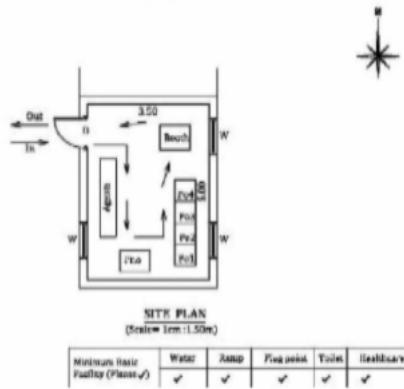

Google Map View

Polling Station Building Front View

Polling Station Front View

Cad View

Key MAP View

1 பெயர் : நாகேஸ்வரி கணவர் பெயர் : கோவிந்தராஜ் வீட்டு எண் : 1 வயது : 69 பாலினம் : பெண்	YAK1550672 Photo is available	2 பெயர் : சென்னகிருஷ்ணன் தந்தை பெயர் : அப்புசாமி வீட்டு எண் : 1-1 வயது : 68 பாலினம் : ஆண்	YAK0644914 Photo is available	3 பெயர் : ஜெய்கிருஷ்ணன் தந்தை பெயர் : ராமமூர்த்தி வீட்டு எண் : 1-1-2 வயது : 32 பாலினம் : ஆண்	YAK0644963 Photo is available
4 பெயர் : பிரதீபன் தந்தை பெயர் : ராமமூர்த்தி வீட்டு எண் : 1-1-2 வயது : 29 பாலினம் : ஆண்	YAK1044569 Photo is available	5 பெயர் : அபிஷேக் தந்தை பெயர் : நல்லசாமி வீட்டு எண் : 1-1-9 வயது : 20 பாலினம் : ஆண்	YAK2249308 Photo is available	6 பெயர் : குஞ்சான் கணவர் பெயர் : ராமசாமி வீட்டு எண் : 1-1-10 வயது : 78 பாலினம் : பெண்	YAK1550680 Photo is available
7 பெயர் : நவீன் ராஜன் தந்தை பெயர் : கந்தசாமி வீட்டு எண் : 1-1-11 வயது : 29 பாலினம் : ஆண்	YAK2066017 Photo is available	8 பெயர் : ஷோபா கணவர் பெயர் : மனோஜ் குமார் வீட்டு எண் : 1/2/2எ வயது : 30 பாலினம் : பெண்	YAK2095123 Photo is available	9 பெயர் : ரஞ்சித் தந்தை பெயர் : தர்மலிங்கம் வீட்டு எண் : 1-2-14 வயது : 27 பாலினம் : ஆண்	YAK1243922 Photo is available
10 பெயர் : மோனிக்கா தந்தை பெயர் : ராமசாமி வீட்டு எண் : 1/3-2பீ வயது : 23 பாலினம் : பெண்	YAK2094902 Photo is available	11 பெயர் : கீர்த்திகா கணவர் பெயர் : கார்த்திகேயன் வீட்டு எண் : 1/3-47 வயது : 30 பாலினம் : பெண்	YAK2095131 Photo is available	12 பெயர் : சின்னராஜ் தந்தை பெயர் : கந்தசாமி வீட்டு எண் : 1-7-1 வயது : 67 பாலினம் : ஆண்	YAK0644948 Photo is available
13 பெயர் : வசந்தி கணவர் பெயர் : சின்னராஜ் வீட்டு எண் : 1-7-1 வயது : 61 பாலினம் : பெண்	YAK0644930 Photo is available	14 பெயர் : சுமையா பர்வீன் கணவர் பெயர் : தேவராஜன் வீட்டு எண் : 1-1 4 ஏ வயது : 32 பாலினம் : பெண்	YAK2125144 Photo is available	15 பெயர் : சச்சிதா தாயின் பெயர் : கௌசல்யா வீட்டு எண் : 1/16 வயது : 20 பாலினம் : பெண்	YAK2312791 Photo is available
S 16 பெயர் : சஞ்சய் க தந்தை பெயர் : கண்ணன் க வீட்டு எண் : 1/61 ஆயஸிஎல் பிரதான் கேட ஓஸப் வயது : 19 பாலினம் : ஆண்	YAK2317329 Photo is available	17 பெயர் : அஷ்யா தந்தை பெயர் : செந்தில் குமார் வீட்டு எண் : 1-3 19/5 வயது : 23 பாலினம் : பெண்	YAK2153070 Photo is available	18 பெயர் : விஷ்ணுப்பிரியா மோ தந்தை பெயர் : மோகன் வீட்டு எண் : 1பி வயது : 19 பாலினம் : பெண்	YAK2390722 Photo is available
19 பெயர் : ராமாயி எம் தந்தை பெயர் : மோகன் வீட்டு எண் : 1-பி வயது : 36 பாலினம் : பெண்	YAK2341980 Photo is available	20 பெயர் : பழனியப்பன் தந்தை பெயர் : ராமசாமிகவுண்டர் வீட்டு எண் : 2 வயது : 82 பாலினம் : ஆண்	YAK1550698 Photo is available	21 பெயர் : ராமமூர்த்தி தந்தை பெயர் : பழனியப்பன் வீட்டு எண் : 2-1 வயது : 62 பாலினம் : ஆண்	YAK1550714 Photo is available
22 பெயர் : பூமதி கணவர் பெயர் : ராமமூர்த்தி வீட்டு எண் : 2-1 வயது : 52 பாலினம் : பெண்	YAK1550722 Photo is available	23 பெயர் : பூபாலன் தாயின் பெயர் : ராஜவேல் வீட்டு எண் : 3/2 வயது : 27 பாலினம் : ஆண்	YAK1302397 Photo is available	24 பெயர் : மகேஸ்வரன் தந்தை பெயர் : புவேந்திரன் வீட்டு எண் : 4/5 வயது : 42 பாலினம் : ஆண்	YAK2230845 Photo is available
25 பெயர் : பாப்பா கணவர் பெயர் : செங்கோடன் வீட்டு எண் : 4A வயது : 78 பாலினம் : பெண்	JBR4065637 Photo is available	26 பெயர் : பிரவீன் நல்லசிவம் தந்தை பெயர் : நல்லசிவம் வீட்டு எண் : 5-1-31 வயது : 26 பாலினம் : ஆண்	YAK1248756 Photo is available	27 பெயர் : அருண் தந்தை பெயர் : உதயசந்திரன் வீட்டு எண் : 5/1/39 வயது : 21 பாலினம் : ஆண்	YAK2210292 Photo is available
28 பெயர் : ராஜகோபால் தந்தை பெயர் : துளசிமணி வீட்டு எண் : 5/1-80 வயது : 23 பாலினம் : ஆண்	YAK2095057 Photo is available	29 பெயர் : பிரியதர்ஷினி கணவர் பெயர் : லோகநாதன் வீட்டு எண் : 5/2/67 வயது : 22 பாலினம் : பெண்	YAK2210342 Photo is available	30 பெயர் : ஸ்ரீஜா தந்தை பெயர் : ரவி வீட்டு எண் : 5/11 வயது : 22 பாலினம் : பெண்	YAK2194637 Photo is available