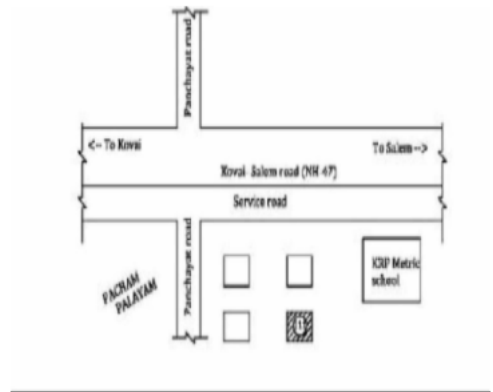

Google Map View

Polling Station Building Front View

Polling Station Front View

Cad View

Key MAP View

1 பெயர் : நாகேஸ்வரி கணவர் பெயர் : கோவிந்தராஜ் வீட்டு எண் : 1 வயது : 69 பாலினம் : பெண்	YAK1550672 Photo is available	2 பெயர் : சென்னகிருஷ்ணன் தந்தை பெயர் : அப்புசாமி வீட்டு எண் : 1-1 வயது : 68 பாலினம் : ஆண்	YAK0644914 Photo is available	3 பெயர் : ஜெய்கிருஷ்ணன் தந்தை பெயர் : ராமமூர்த்தி வீட்டு எண் : 1-1-2 வயது : 32 பாலினம் : ஆண்	YAK0644963 Photo is available
4 பெயர் : பிரதீபன் தந்தை பெயர் : ராமமூர்த்தி வீட்டு எண் : 1-1-2 வயது : 29 பாலினம் : ஆண்	YAK1044569 Photo is available	5 பெயர் : அபிஷேக் தந்தை பெயர் : நல்லசாமி வீட்டு எண் : 1-1-9 வயது : 20 பாலினம் : ஆண்	YAK2249308 Photo is available	6 பெயர் : குஞ்சான் கணவர் பெயர் : ராமசாமி வீட்டு எண் : 1-1-10 வயது : 78 பாலினம் : பெண்	YAK1550680 Photo is available
7 பெயர் : நவீன் ராஜன் தந்தை பெயர் : கந்தசாமி வீட்டு எண் : 1-1-11 வயது : 29 பாலினம் : ஆண்	YAK2066017 Photo is available	8 பெயர் : ஷோபா கணவர் பெயர் : மனோஜ் குமார் வீட்டு எண் : 1/2/2எ வயது : 30 பாலினம் : பெண்	YAK2095123 Photo is available	9 பெயர் : ரஞ்சித் தந்தை பெயர் : தர்மலிங்கம் வீட்டு எண் : 1-2-14 வயது : 27 பாலினம் : ஆண்	YAK1243922 Photo is available
10 பெயர் : மோனிக்கா தந்தை பெயர் : ராமசாமி வீட்டு எண் : 1/3-2பீ வயது : 23 பாலினம் : பெண்	YAK2094902 Photo is available	11 பெயர் : கீர்த்திகா கணவர் பெயர் : கார்த்திகேயன் வீட்டு எண் : 1/3-47 வயது : 30 பாலினம் : பெண்	YAK2095131 Photo is available	12 பெயர் : சின்னராஜ் தந்தை பெயர் : கந்தசாமி வீட்டு எண் : 1-7-1 வயது : 67 பாலினம் : ஆண்	YAK0644948 Photo is available
13 பெயர் : வசந்தி கணவர் பெயர் : சின்னராஜ் வீட்டு எண் : 1-7-1 வயது : 61 பாலினம் : பெண்	YAK0644930 Photo is available	14 பெயர் : சுமையா பர்வீன் கணவர் பெயர் : தேவராஜன் வீட்டு எண் : 1-1 4 ஏ வயது : 32 பாலினம் : பெண்	YAK2125144 Photo is available	15 பெயர் : சச்சிதா தாயின் பெயர் : கௌசல்யா வீட்டு எண் : 1/16 வயது : 20 பாலினம் : பெண்	YAK2312791 Photo is available
S 16 பெயர் : சஞ்சய் க தந்தை பெயர் : கண்ணன் க வீட்டு எண் : 1/61 ஆயஸிஎல் பிரதான் கேட ஓஸப் வயது : 19 பாலினம் : ஆண்	YAK2317329 Photo is available	17 பெயர் : அஷ்யா தந்தை பெயர் : செந்தில் குமார் வீட்டு எண் : 1-3 19/5 வயது : 23 பாலினம் : பெண்	YAK2153070 Photo is available	18 பெயர் : விஷ்ணுப்பிரியா மோ தந்தை பெயர் : மோகன் வீட்டு எண் : 1பி வயது : 19 பாலினம் : பெண்	YAK2390722 Photo is available
19 பெயர் : ராமாயி எம் தந்தை பெயர் : மோகன் வீட்டு எண் : 1-பி வயது : 36 பாலினம் : பெண்	YAK2341980 Photo is available	20 பெயர் : பழனியப்பன் தந்தை பெயர் : ராமசாமிகவுண்டர் வீட்டு எண் : 2 வயது : 82 பாலினம் : ஆண்	YAK1550698 Photo is available	21 பெயர் : ராமமூர்த்தி தந்தை பெயர் : பழனியப்பன் வீட்டு எண் : 2-1 வயது : 62 பாலினம் : ஆண்	YAK1550714 Photo is available
22 பெயர் : பூமதி கணவர் பெயர் : ராமமூர்த்தி வீட்டு எண் : 2-1 வயது : 52 பாலினம் : பெண்	YAK1550722 Photo is available	23 பெயர் : பூபாலன் தாயின் பெயர் : ராஜவேல் வீட்டு எண் : 3/2 வயது : 27 பாலினம் : ஆண்	YAK1302397 Photo is available	24 பெயர் : மகேஸ்வரன் தந்தை பெயர் : புவேந்திரன் வீட்டு எண் : 4/5 வயது : 42 பாலினம் : ஆண்	YAK2230845 Photo is available
25 பெயர் : பாப்பா கணவர் பெயர் : செங்கோடன் வீட்டு எண் : 4A வயது : 78 பாலினம் : பெண்	JBR4065637 Photo is available	26 பெயர் : பிரவீன் நல்லசிவம் தந்தை பெயர் : நல்லசிவம் வீட்டு எண் : 5-1-31 வயது : 26 பாலினம் : ஆண்	YAK1248756 Photo is available	27 பெயர் : அருண் தந்தை பெயர் : உதயசந்திரன் வீட்டு எண் : 5/1/39 வயது : 21 பாலினம் : ஆண்	YAK2210292 Photo is available
28 பெயர் : ராஜகோபால் தந்தை பெயர் : துளசிமணி வீட்டு எண் : 5/1-80 வயது : 23 பாலினம் : ஆண்	YAK2095057 Photo is available	29 பெயர் : பிரியதர்ஷினி கணவர் பெயர் : லோகநாதன் வீட்டு எண் : 5/2/67 வயது : 22 பாலினம் : பெண்	YAK2210342 Photo is available	30 பெயர் : ஸ்ரீஜா தந்தை பெயர் : ரவி வீட்டு எண் : 5/11 வயது : 22 பாலினம் : பெண்	YAK2194637 Photo is available