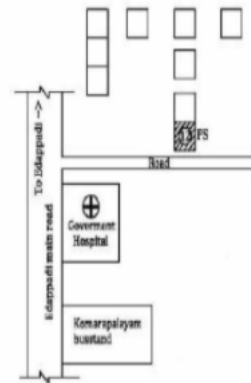

3. வாக்குச் சாவடியின் விவரங்கள்

<p>வாக்குச் சாவடியின் எண் மற்றும் பெயர் :</p> <p>14 - நகராட்சி நடுநிலைப் பள்ளி சின்னப்பநாயக்கன்பாளையம் - 638183</p> <p>வாக்குச் சாவடியின் முகவரி :</p> <p>நகராட்சி நடுநிலைப் பள்ளி சின்னப்பநாயக்கன்பாளையம் - 638183, மேற்கு பார்த்த கட்டிடம் வடக்கிலிருந்து 4-வது அறை</p>	<p style="text-align: center;">வாக்குச் சாவடியின் வகைப்பாடு (ஆண்/பெண்/பொது)</p>	<p style="text-align: center;">பொது</p>
	<p style="text-align: center;">துணை வாக்குச் சாவடிகளின் எண்ணிக்கை :</p>	0

Google Map View

Polling Station Building Front View

Polling Station Front View

Cad View

Key MAP View

சட்டமன்றத் தொகுதியின் எண் மற்றும் பெயர் : 97-குமாரபாளையம்
பிரிவு எண் மற்றும் பெயர் 1-குமாரபாளையம் (ந), எடப்பாடி ரோடு வார்டு-33