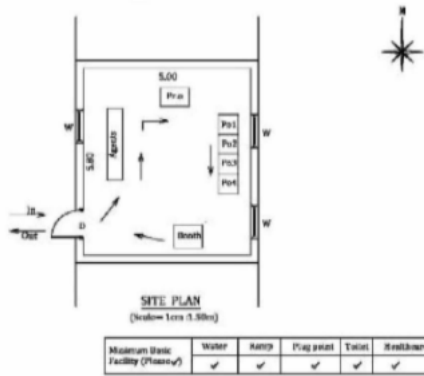

Google Map View

Polling Station Building Front View

Polling Station Front View

Cad View

Key MAP View

சட்டமன்றத் தொகுதியின் எண் மற்றும் பெயர் : 97-குமாரபாளையம்
பிரிவு எண் மற்றும் பெயர் 1-குமாரபாளையம் (ந), எடப்பாடி ரோடு வார்டு-33