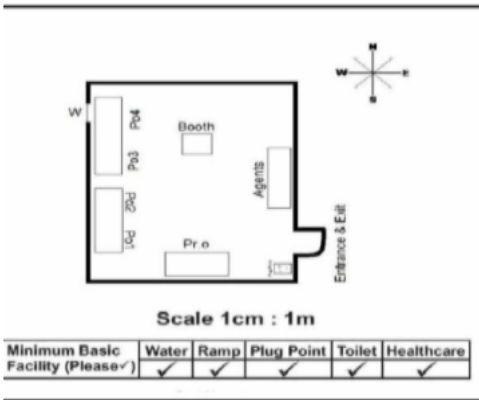

Google Map View

Polling Station Building Front View

Polling Station Front View

Cad View

Key MAP View

சட்டமன்றத் தொகுதியின் எண் மற்றும் பெயர் : 97-குமாரசாலைபாளையம் பிரிவு எண் மற்றும் பெயர் 1-சௌதாபுரம் (வ.கி) மற்றும் (ஊ), சௌதாபுரம் 2வது வார்டு