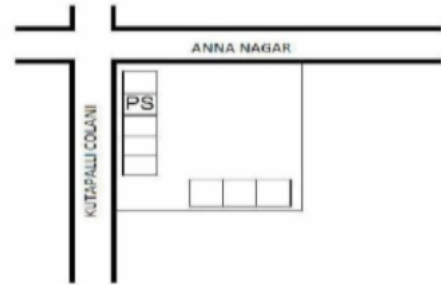

Google Map View

Polling Station Building Front View

Polling Station Front View

Cad View

Key MAP View

சட்டமன்றத் தொகுதியின் எண் மற்றும் பெயர் : 97-குமாரசாலைபாளையம் பிரிவு எண் மற்றும் பெயர் 1-சௌதாபுரம் (வ.கி) மற்றும் (ஊ), சௌதாபுரம் 2வது வார்டு