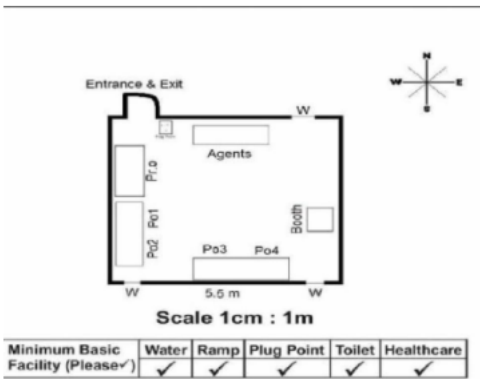

Nazri Naksha

Google Map View

Polling Station Building Front View

Polling Station Front View

Cad View

Key MAP View

சட்டமன்றத் தொகுதியின் எண் மற்றும் பெயர் : 97-குமாரசாமிபாளையம்
பிரிவு எண் மற்றும் பெயர் 1-மோடமங்கலம் (வ.கி) மற்றும் (ஊ), புலவன்காடு வார்டு -1