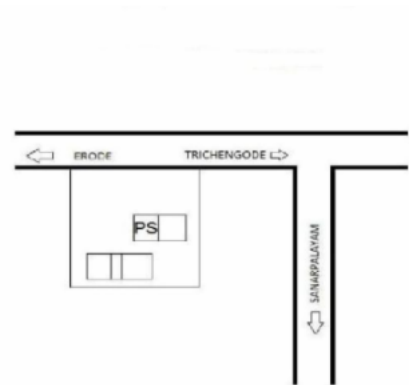

Nazri Naksha

Google Map View

Polling Station Building Front View

Polling Station Front View

Cad View

Key MAP View

சட்டமன்றத் தொகுதியின் எண் மற்றும் பெயர் : 97-குமாரசாமிபாளையம்
பிரிவு எண் மற்றும் பெயர் 1-மோடமங்கலம் (வ.கி) மற்றும் (ஊ), புலவன்காடு வார்டு -1