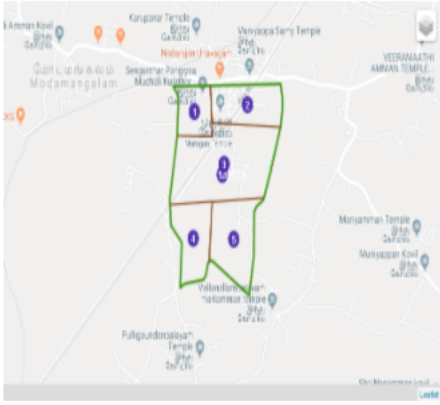

**3. வாக்குச் சாவடியின் விவரங்கள்**

<b>வாக்குச் சாவடியின் எண் மற்றும் பெயர் :</b> 147 - ஊராட்சி ஒன்றிய துவக்கப்பள்ளி தண்ணீர்பந்தல்பாளையம் - 637304	<b>வாக்குச் சாவடியின் வகைப்பாடு (ஆண்/பெண்/பொது)</b>	<b>பொது</b>
<b>வாக்குச் சாவடியின் முகவரி :</b> வடக்கு பார்த்த கட்டிடம்	<b>துணை வாக்குச் சாவடிகளின் எண்ணிக்கை :</b>	0

**4. வாக்காளர்களின் எண்ணிக்கை**

தொடங்கும் வரிசை எண்	முடியும் வரிசை எண்.	நிகர வாக்காளர்களின் எண்ணிக்கை			
		ஆண்	பெண்	மூன்றாம் பாலினம்	மொத்தம்
1	430	216	213	0	429

கையொப்பம்

**Nazri Naksha**

**Google Map View**