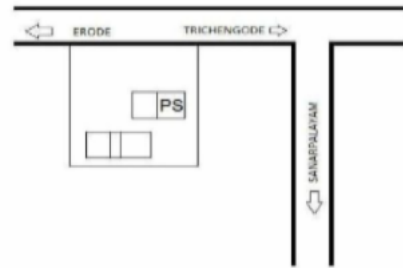

**Polling Station Building Front View**

**Polling Station Front View**

**Cad View**

**Key MAP View**

1 பெயர் : பூபதி தாயின் பெயர் : திலகவதி வீட்டு எண் : 2/376 வயது : 20 பாலினம் : ஆண்	YAK2324077 Photo is available	S2 2 பெயர் : தீபிகா தந்தை பெயர் : பழனிவேல் வீட்டு எண் : 3/91 வயது : 31 பாலினம் : பெண்	SXI0582478 Photo is available	3 பெயர் : ரங்கநாதன் தந்தை பெயர் : கார்த்திகேயன் வீட்டு எண் : 3/99 வயது : 25 பாலினம் : ஆண்	YAK2034726 Photo is available
4 பெயர் : சதிஷ் தந்தை பெயர் : நாராயணசாமி வீட்டு எண் : 3/179 வயது : 45 பாலினம் : ஆண்	AWP0505768 Photo is available	5 பெயர் : மதன் ந தந்தை பெயர் : நடராஜன் வீட்டு எண் : 3/325 வயது : 19 பாலினம் : ஆண்	YAK2370435 Photo is available	6 பெயர் : அமுதா கணவர் பெயர் : செளந்தர் வீட்டு எண் : 4/1 வயது : 27 பாலினம் : பெண்	YAK2030963 Photo is available
7 பெயர் : ஜோதி கணவர் பெயர் : ஏகாம்பரம் வீட்டு எண் : 4-2 வயது : 69 பாலினம் : பெண்	YAK1604362 Photo is available	8 பெயர் : கிருஷ்ணமூர்த்தி தந்தை பெயர் : ஏகாம்பரம் வீட்டு எண் : 4-2 வயது : 47 பாலினம் : ஆண்	JBR3721461 Photo is available	9 பெயர் : மேகலா கணவர் பெயர் : தனபால் வீட்டு எண் : 4-2 வயது : 46 பாலினம் : பெண்	YAK0382242 Photo is available
10 பெயர் : பார்வதி கணவர் பெயர் : கிருஷ்ணமூர்த்தி வீட்டு எண் : 4-2 வயது : 40 பாலினம் : பெண்	YAK0264051 Photo is available	11 பெயர் : கலையரசி தந்தை பெயர் : ராமசாமி வீட்டு எண் : 4-5 வயது : 56 பாலினம் : பெண்	YAK1604388 Photo is available	12 பெயர் : முருகவேல் தந்தை பெயர் : ராமசாமி வீட்டு எண் : 4-5 வயது : 52 பாலினம் : ஆண்	YAK2366474 Photo is available
13 பெயர் : ராஜலட்சுமி கணவர் பெயர் : முருகவேல் வீட்டு எண் : 4-5 வயது : 43 பாலினம் : பெண்	YAK0865287 Photo is available	14 பெயர் : நந்தகுமார் பா தந்தை பெயர் : பாலன் வீட்டு எண் : 4/6 வயது : 19 பாலினம் : ஆண்	YAK2341014 Photo is available	15 பெயர் : ராணி கணவர் பெயர் : வருதராஜன் வீட்டு எண் : 4-7 வயது : 60 பாலினம் : பெண்	YAK1604396 Photo is available
16 பெயர் : செந்தில்குமார் தாயின் பெயர் : வரதராஜ் வீட்டு எண் : 4-7 வயது : 46 பாலினம் : ஆண்	JBR3720562 Photo is available	17 பெயர் : சுமதி கணவர் பெயர் : செந்தில்குமார் வீட்டு எண் : 4-7 வயது : 41 பாலினம் : பெண்	YAK0066332 Photo is available	18 பெயர் : மாரியம்மாள் கணவர் பெயர் : அங்கமுத்து வீட்டு எண் : 4-8 வயது : 67 பாலினம் : பெண்	JBR3719879 Photo is available
19 பெயர் : மாரியம்மாள் கணவர் பெயர் : பழனிசாமி வீட்டு எண் : 4-8 வயது : 51 பாலினம் : பெண்	JBR3719986 Photo is available	20 பெயர் : பழனிசாமி தந்தை பெயர் : அங்கமுத்து வீட்டு எண் : 4-8 வயது : 50 பாலினம் : ஆண்	JBR3720000 Photo is available	21 பெயர் : பாலன் தந்தை பெயர் : அங்கமுத்து வீட்டு எண் : 4-8 வயது : 44 பாலினம் : ஆண்	YAK2366482 Photo is available
22 பெயர் : லதா கணவர் பெயர் : பாலு வீட்டு எண் : 4-8 வயது : 40 பாலினம் : பெண்	YAK0264077 Photo is available	23 பெயர் : லீலாவதி கணவர் பெயர் : வஜ்ரவடிவேல் வீட்டு எண் : 4-11 வயது : 59 பாலினம் : பெண்	YAK1604420 Photo is available	24 பெயர் : யுவராஜ் தந்தை பெயர் : வஜ்ரவடிவேல் வீட்டு எண் : 4-11 வயது : 31 பாலினம் : ஆண்	YAK0865196 Photo is available
25 பெயர் : கணேசன் தந்தை பெயர் : முனுசாமி வீட்டு எண் : 4-13 வயது : 57 பாலினம் : ஆண்	YAK1604438 Photo is available	26 பெயர் : கோமதி கணவர் பெயர் : கணேசன் வீட்டு எண் : 4-13 வயது : 49 பாலினம் : பெண்	YAK1604446 Photo is available	27 பெயர் : தர்மராஜா தந்தை பெயர் : கணேசன் வீட்டு எண் : 4-13 வயது : 30 பாலினம் : ஆண்	YAK0865329 Photo is available
28 பெயர் : சண்முகம் தந்தை பெயர் : கந்தசாமி வீட்டு எண் : 4-14 வயது : 75 பாலினம் : ஆண்	YAK1197987 Photo is available	29 பெயர் : நாகம்மாள் கணவர் பெயர் : சண்முகம் வீட்டு எண் : 4/14 வயது : 61 பாலினம் : பெண்	YAK1383793 Photo is available	30 பெயர் : தங்கராசு தந்தை பெயர் : பெரியண்ணன் வீட்டு எண் : 4/15 வயது : 40 பாலினம் : ஆண்	MQF3368115 Photo is available