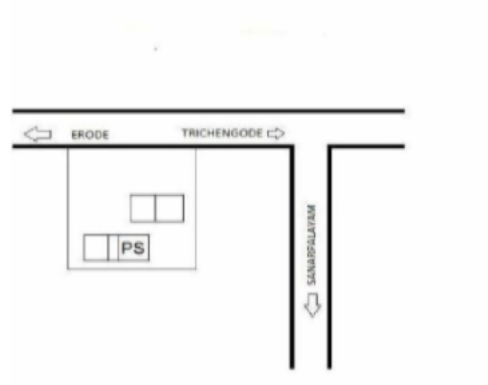

Key MAP View