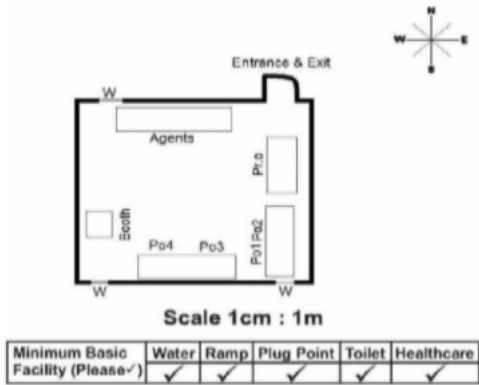

Google Map View

Polling Station Building Front View

Polling Station Front View

Cad View

Key MAP View

1 பெயர் : குமார் தந்தை பெயர் : நடேசன் வீட்டு எண் : 1-20 வயது : 46 பாலினம் : ஆண்	YAK0382853 Photo is available	2 பெயர் : சக்திசுமார் தந்தை பெயர் : முருகேசன் வீட்டு எண் : 1/53 வயது : 39 பாலினம் : ஆண்	YAK2300499 Photo is available	3 பெயர் : சக்திவேல் தந்தை பெயர் : முருகன் வீட்டு எண் : 1/53 வயது : 27 பாலினம் : ஆண்	YAK2200707 Photo is available
4 பெயர் : தேவராஜ் தந்தை பெயர் : காளியப்பன் வீட்டு எண் : 1/59 வயது : 31 பாலினம் : ஆண்	YAK1022623 Photo is available	5 பெயர் : ஆனந்தி தந்தை பெயர் : சுப்ரமணி வீட்டு எண் : 1-86 வயது : 25 பாலினம் : பெண்	YAK1904515 Photo is available	6 பெயர் : பவித்ரா தந்தை பெயர் : செந்தில்குமார் வீட்டு எண் : 1/165 வயது : 20 பாலினம் : பெண்	YAK2286177 Photo is available
7 பெயர் : தாரணி ஆ கணவர் பெயர் : ஆறுமுகம் வீட்டு எண் : 1/168 வயது : 28 பாலினம் : பெண்	YAK2384618 Photo is available	8 பெயர் : தேசப்பன் தந்தை பெயர் : நாகராஜ் வீட்டு எண் : 1-173 வயது : 39 பாலினம் : ஆண்	YAK0558858 Photo is available	9 பெயர் : பச்சியம்மாள் கணவர் பெயர் : ரகுநாதன் வீட்டு எண் : 1/186 வயது : 40 பாலினம் : பெண்	YAK2311223 Photo is available
10 பெயர் : கோபாலகிருஷ்ணன் தந்தை பெயர் : ரகுநாதன் வீட்டு எண் : 1/186 வயது : 21 பாலினம் : ஆண்	YAK2311207 Photo is available	11 பெயர் : முகேஷ் தந்தை பெயர் : ரகுநாதன் வீட்டு எண் : 1/186 வயது : 19 பாலினம் : ஆண்	YAK2377018 Photo is available	12 பெயர் : கௌரி தந்தை பெயர் : மகாலிங்கம் வீட்டு எண் : 1/203,மோகன் நகர் வயது : 28 பாலினம் : பெண்	IYE1293778 Photo is available
13 பெயர் : நவீன் வெ தந்தை பெயர் : வெங்கடேசன் வீட்டு எண் : 2/27ஏ வயது : 28 பாலினம் : ஆண்	YAK2384816 Photo is available	14 பெயர் : நந்தகுமார் தந்தை பெயர் : சேகர் வீட்டு எண் : 2-51-1 வயது : 28 பாலினம் : ஆண்	YAK1088947 Photo is available	15 பெயர் : செல்வராஜ் தந்தை பெயர் : மயில்சாமி வீட்டு எண் : 2-103 வயது : 28 பாலினம் : ஆண்	YAK1089093 Photo is available
16 பெயர் : சுரேஷ் தந்தை பெயர் : குருசாமி வீட்டு எண் : 2/175-1 வயது : 43 பாலினம் : ஆண்	JBR3716529 Photo is available	17 பெயர் : சங்கீதா கணவர் பெயர் : சுரேஷ் வீட்டு எண் : 2/175-1 வயது : 32 பாலினம் : பெண்	YAK0866848 Photo is available	18 பெயர் : காளிமுத்து தந்தை பெயர் : அங்கமுத்து வீட்டு எண் : 2-182 வயது : 54 பாலினம் : ஆண்	YAK0558783 Photo is available
19 பெயர் : கமலா கணவர் பெயர் : காளிமுத்து வீட்டு எண் : 2-182 வயது : 49 பாலினம் : பெண்	YAK0558817 Photo is available	20 பெயர் : ரஞ்சித் தந்தை பெயர் : கணேஷ்ராஜா வீட்டு எண் : 2/337 வயது : 28 பாலினம் : ஆண்	YAK2233740 Photo is available	21 பெயர் : வனிதா கணவர் பெயர் : ரஞ்சித் வீட்டு எண் : 2/337 வயது : 27 பாலினம் : பெண்	YAK2233757 Photo is available
22 பெயர் : பொன்னம்மாள் கணவர் பெயர் : ராமன் வீட்டு எண் : 2/343 வயது : 62 பாலினம் : பெண்	YAK2299188 Photo is available	S 23 பெயர் : குரு தந்தை பெயர் : கண்ணன் வீட்டு எண் : 3/33 வயது : 25 பாலினம் : ஆண்	YAK2234177 Photo is available	S 24 பெயர் : அடைக்கலம் ஆ கணவர் பெயர் : ஆனந்தன் வீட்டு எண் : 3/101 ராஜா தெரு வயது : 76 பாலினம் : பெண்	YAK2368462 Photo is available
S 25 பெயர் : சாந்தி ஆ தந்தை பெயர் : ஆனந்தன் வீட்டு எண் : 3/101 ராஜா தெரு வயது : 40 பாலினம் : பெண்	YAK2368454 Photo is available	26 பெயர் : மோகனபாரதி தந்தை பெயர் : சந்திரசேகரன் வீட்டு எண் : 3/126 வயது : 20 பாலினம் : பெண்	YAK2249712 Photo is available	27 பெயர் : சதீஸ் தந்தை பெயர் : ராமசாமி வீட்டு எண் : 6 வயது : 27 பாலினம் : ஆண்	YAK1198332 Photo is available
28 பெயர் : நடராஜன் தந்தை பெயர் : பழனிகவுண்டர் வீட்டு எண் : 6-1 வயது : 63 பாலினம் : ஆண்	YAK1618115 Photo is available	29 பெயர் : செல்வி கணவர் பெயர் : நடராசன் வீட்டு எண் : 6-1 வயது : 59 பாலினம் : பெண்	YAK1618123 Photo is available	30 பெயர் : பழனிவேல் தந்தை பெயர் : தாண்டாகவுண்டர் வீட்டு எண் : 6-3 வயது : 81 பாலினம் : ஆண்	YAK1618131 Photo is available