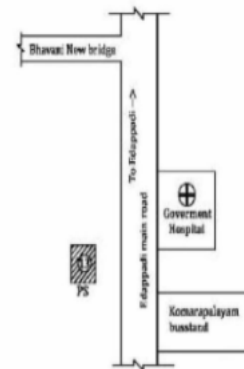

Key MAP View