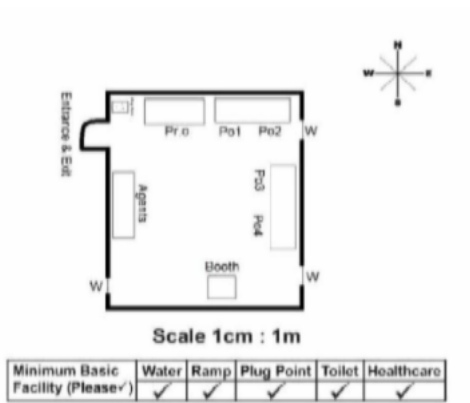

Google Map View

Polling Station Building Front View

Polling Station Front View

Cad View

Key MAP View

<p>S 1</p> <p>பெயர் : மகீத் தந்தை பெயர்: ரவிசந்தரன் வீட்டு எண் : 1/68 வயது : 21 பாலினம் : ஆண்</p> <p>Photo is available</p>	YAK2191419	<p># 2</p> <p>பெயர் : வசந்தராஜ் ரத்தினம் தந்தை பெயர்: ரத்தினம் வீட்டு எண் : 2/171 வயது : 38 பாலினம் : ஆண்</p> <p>Photo is available</p>	JBR5917687	<p>3</p> <p>பெயர் : திவ்யா கணவர் பெயர்: வசந்தராஜ் வீட்டு எண் : 2-60 வயது : 36 பாலினம் : பெண்</p> <p>Photo is available</p>	YAK1138262
<p>4</p> <p>பெயர் : நாகராஜ் தந்தை பெயர்: சித்தன் வீட்டு எண் : 2-72 வயது : 62 பாலினம் : ஆண்</p> <p>Photo is available</p>	YAK1198688	<p>5</p> <p>பெயர் : பாக்கியலட்சுமி கணவர் பெயர்: நாகராஜ் வீட்டு எண் : 2-72 வயது : 57 பாலினம் : பெண்</p> <p>Photo is available</p>	YAK1198696	<p>6</p> <p>பெயர் : செந்தமிழ்ராஜன் தந்தை பெயர்: நாகராஜ் வீட்டு எண் : 2-72 வயது : 37 பாலினம் : ஆண்</p> <p>Photo is available</p>	YAK1198647
<p>7</p> <p>பெயர் : இளவரசன் தந்தை பெயர்: நாகராஜ் வீட்டு எண் : 2-72 வயது : 35 பாலினம் : ஆண்</p> <p>Photo is available</p>	YAK1198662	<p>8</p> <p>பெயர் : சந்திரசேகரன் தந்தை பெயர்: கனகரத்தினம் வீட்டு எண் : 2-165 வயது : 66 பாலினம் : ஆண்</p> <p>Photo is available</p>	YAK1597830	<p>9</p> <p>பெயர் : ராஜாமணி கணவர் பெயர்: சந்திரசேகரன் வீட்டு எண் : 2-165 வயது : 61 பாலினம் : பெண்</p> <p>Photo is available</p>	YAK1597848
<p>10</p> <p>பெயர் : அருண் குமார் தந்தை பெயர்: சந்திரசேகரன் வீட்டு எண் : 2-165 வயது : 41 பாலினம் : ஆண்</p> <p>Photo is available</p>	JBR4847448	<p>11</p> <p>பெயர் : ஆனந்தி தந்தை பெயர்: சந்திரசேகரன் வீட்டு எண் : 2-165 வயது : 38 பாலினம் : பெண்</p> <p>Photo is available</p>	JBR5917695	<p>12</p> <p>பெயர் : திவ்யா தந்தை பெயர்: சந்திரசேகரன் வீட்டு எண் : 2-165 வயது : 33 பாலினம் : பெண்</p> <p>Photo is available</p>	YAK0517763
<p>13</p> <p>பெயர் : கந்தசாமி தந்தை பெயர்: பழனி வீட்டு எண் : 2-167 வயது : 88 பாலினம் : ஆண்</p> <p>Photo is available</p>	YAK0067975	<p>14</p> <p>பெயர் : சுரேந்திரபானு தந்தை பெயர்: கந்தசாமி வீட்டு எண் : 2-167 வயது : 55 பாலினம் : ஆண்</p> <p>Photo is available</p>	YAK0067983	<p>15</p> <p>பெயர் : ஆனந்தன் தந்தை பெயர்: கந்தசாமி வீட்டு எண் : 2-167 வயது : 53 பாலினம் : பெண்</p> <p>Photo is available</p>	YAK0383489
<p>16</p> <p>பெயர் : பாக்யராஜ் தந்தை பெயர்: கந்தசாமி வீட்டு எண் : 2-167 வயது : 49 பாலினம் : ஆண்</p> <p>Photo is available</p>	YAK0383471	<p>17</p> <p>பெயர் : நாகலட்சுமி கணவர் பெயர்: சுரேந்திரபானு வீட்டு எண் : 2-167 வயது : 44 பாலினம் : பெண்</p> <p>Photo is available</p>	YAK0067991	<p>18</p> <p>பெயர் : லோகேஷ் தாயின் பெயர்: கவிதா வீட்டு எண் : 3/13 வயது : 23 பாலினம் : ஆண்</p> <p>Photo is available</p>	YAK2194199
<p>19</p> <p>பெயர் : ராஜம்மாள் கணவர் பெயர்: பழனிசாமி வீட்டு எண் : 3/40 வயது : 53 பாலினம் : பெண்</p> <p>Photo is available</p>	YAK2194181	<p>20</p> <p>பெயர் : மகேந்திரன் கொளந்தவேல் தந்தை பெயர்: கொளந்தவேல் வீட்டு எண் : 3/105 வயது : 24 பாலினம் : ஆண்</p> <p>Photo is available</p>	YAK2093029	<p>21</p> <p>பெயர் : மோனிகா கணவர் பெயர்: அருண் வீட்டு எண் : 4-1ஏ வயது : 30 பாலினம் : பெண்</p> <p>Photo is available</p>	YAK2118347
<p>22</p> <p>பெயர் : சுரேகா தந்தை பெயர்: சரவணன் வீட்டு எண் : 4/24 வயது : 23 பாலினம் : பெண்</p> <p>Photo is available</p>	YAK2093003	<p>23</p> <p>பெயர் : ஜெகநாதன் தந்தை பெயர்: துரைசாமி வீட்டு எண் : 4/96 வயது : 41 பாலினம் : ஆண்</p> <p>Photo is available</p>	YAK2194249	<p>24</p> <p>பெயர் : செளந்தர்யா தந்தை பெயர்: ஜெகநாதன் வீட்டு எண் : 4/96 வயது : 28 பாலினம் : பெண்</p> <p>Photo is available</p>	YAK2194231
<p>25</p> <p>பெயர் : பூபதி ராஜா தந்தை பெயர்: பழனிசாமி வீட்டு எண் : 31 வயது : 28 பாலினம் : ஆண்</p> <p>Photo is available</p>	YAK1249630	<p>26</p> <p>பெயர் : பிரகாஷ் தந்தை பெயர்: மூர்த்தி வீட்டு எண் : 63 வயது : 27 பாலினம் : ஆண்</p> <p>Photo is available</p>	YAK2157675	<p>27</p> <p>பெயர் : பௌளர்மிகா தந்தை பெயர்: சாமிநாதன் வீட்டு எண் : 115 வயது : 25 பாலினம் : மூன்றாம் பாலினம்</p> <p>Photo is available</p>	YAK2321537