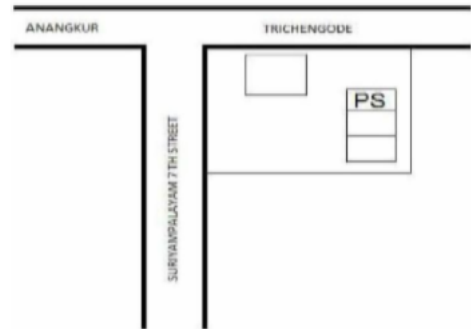

Google Map View

Polling Station Building Front View

Polling Station Front View

Cad View

Key MAP View

<p>S 1</p> <p>பெயர் : மகீத் தந்தை பெயர்: ரவிசந்தரன் வீட்டு எண் : 1/68 வயது : 21 பாலினம் : ஆண்</p> <p>Photo is available</p>	YAK2191419	<p># 2</p> <p>பெயர் : வசந்தராஜ் ரத்தினம் தந்தை பெயர்: ரத்தினம் வீட்டு எண் : 2/171 வயது : 38 பாலினம் : ஆண்</p> <p>Photo is available</p>	JBR5917687	<p>3</p> <p>பெயர் : திவ்யா கணவர் பெயர்: வசந்தராஜ் வீட்டு எண் : 2-60 வயது : 36 பாலினம் : பெண்</p> <p>Photo is available</p>	YAK1138262
<p>4</p> <p>பெயர் : நாகராஜ் தந்தை பெயர்: சித்தன் வீட்டு எண் : 2-72 வயது : 62 பாலினம் : ஆண்</p> <p>Photo is available</p>	YAK1198688	<p>5</p> <p>பெயர் : பாக்கியலட்சுமி கணவர் பெயர்: நாகராஜ் வீட்டு எண் : 2-72 வயது : 57 பாலினம் : பெண்</p> <p>Photo is available</p>	YAK1198696	<p>6</p> <p>பெயர் : செந்தமிழ்ராஜன் தந்தை பெயர்: நாகராஜ் வீட்டு எண் : 2-72 வயது : 37 பாலினம் : ஆண்</p> <p>Photo is available</p>	YAK1198647
<p>7</p> <p>பெயர் : இளவரசன் தந்தை பெயர்: நாகராஜ் வீட்டு எண் : 2-72 வயது : 35 பாலினம் : ஆண்</p> <p>Photo is available</p>	YAK1198662	<p>8</p> <p>பெயர் : சந்திரசேகரன் தந்தை பெயர்: கனகரத்தினம் வீட்டு எண் : 2-165 வயது : 66 பாலினம் : ஆண்</p> <p>Photo is available</p>	YAK1597830	<p>9</p> <p>பெயர் : ராஜாமணி கணவர் பெயர்: சந்திரசேகரன் வீட்டு எண் : 2-165 வயது : 61 பாலினம் : பெண்</p> <p>Photo is available</p>	YAK1597848
<p>10</p> <p>பெயர் : அருண் குமார் தந்தை பெயர்: சந்திரசேகரன் வீட்டு எண் : 2-165 வயது : 41 பாலினம் : ஆண்</p> <p>Photo is available</p>	JBR4847448	<p>11</p> <p>பெயர் : ஆனந்தி தந்தை பெயர்: சந்திரசேகரன் வீட்டு எண் : 2-165 வயது : 38 பாலினம் : பெண்</p> <p>Photo is available</p>	JBR5917695	<p>12</p> <p>பெயர் : திவ்யா தந்தை பெயர்: சந்திரசேகரன் வீட்டு எண் : 2-165 வயது : 33 பாலினம் : பெண்</p> <p>Photo is available</p>	YAK0517763
<p>13</p> <p>பெயர் : கந்தசாமி தந்தை பெயர்: பழனி வீட்டு எண் : 2-167 வயது : 88 பாலினம் : ஆண்</p> <p>Photo is available</p>	YAK0067975	<p>14</p> <p>பெயர் : சுரேந்திரபானு தந்தை பெயர்: கந்தசாமி வீட்டு எண் : 2-167 வயது : 55 பாலினம் : ஆண்</p> <p>Photo is available</p>	YAK0067983	<p>15</p> <p>பெயர் : ஆனந்தன் தந்தை பெயர்: கந்தசாமி வீட்டு எண் : 2-167 வயது : 53 பாலினம் : பெண்</p> <p>Photo is available</p>	YAK0383489
<p>16</p> <p>பெயர் : பாக்யராஜ் தந்தை பெயர்: கந்தசாமி வீட்டு எண் : 2-167 வயது : 49 பாலினம் : ஆண்</p> <p>Photo is available</p>	YAK0383471	<p>17</p> <p>பெயர் : நாகலட்சுமி கணவர் பெயர்: சுரேந்திரபானு வீட்டு எண் : 2-167 வயது : 44 பாலினம் : பெண்</p> <p>Photo is available</p>	YAK0067991	<p>18</p> <p>பெயர் : லோகேஷ் தாயின் பெயர்: கவிதா வீட்டு எண் : 3/13 வயது : 23 பாலினம் : ஆண்</p> <p>Photo is available</p>	YAK2194199
<p>19</p> <p>பெயர் : ராஜம்மாள் கணவர் பெயர்: பழனிசாமி வீட்டு எண் : 3/40 வயது : 53 பாலினம் : பெண்</p> <p>Photo is available</p>	YAK2194181	<p>20</p> <p>பெயர் : மகேந்திரன் கொளந்தவேல் தந்தை பெயர்: கொளந்தவேல் வீட்டு எண் : 3/105 வயது : 24 பாலினம் : ஆண்</p> <p>Photo is available</p>	YAK2093029	<p>21</p> <p>பெயர் : மோனிகா கணவர் பெயர்: அருண் வீட்டு எண் : 4-1ஏ வயது : 30 பாலினம் : பெண்</p> <p>Photo is available</p>	YAK2118347
<p>22</p> <p>பெயர் : சுரேகா தந்தை பெயர்: சரவணன் வீட்டு எண் : 4/24 வயது : 23 பாலினம் : பெண்</p> <p>Photo is available</p>	YAK2093003	<p>23</p> <p>பெயர் : ஜெகநாதன் தந்தை பெயர்: துரைசாமி வீட்டு எண் : 4/96 வயது : 41 பாலினம் : ஆண்</p> <p>Photo is available</p>	YAK2194249	<p>24</p> <p>பெயர் : செளந்தர்யா தந்தை பெயர்: ஜெகநாதன் வீட்டு எண் : 4/96 வயது : 28 பாலினம் : பெண்</p> <p>Photo is available</p>	YAK2194231
<p>25</p> <p>பெயர் : பூபதி ராஜா தந்தை பெயர்: பழனிசாமி வீட்டு எண் : 31 வயது : 28 பாலினம் : ஆண்</p> <p>Photo is available</p>	YAK1249630	<p>26</p> <p>பெயர் : பிரகாஷ் தந்தை பெயர்: மூர்த்தி வீட்டு எண் : 63 வயது : 27 பாலினம் : ஆண்</p> <p>Photo is available</p>	YAK2157675	<p>27</p> <p>பெயர் : பௌளர்மிகா தந்தை பெயர்: சாமிநாதன் வீட்டு எண் : 115 வயது : 25 பாலினம் : மூன்றாம் பாலினம்</p> <p>Photo is available</p>	YAK2321537