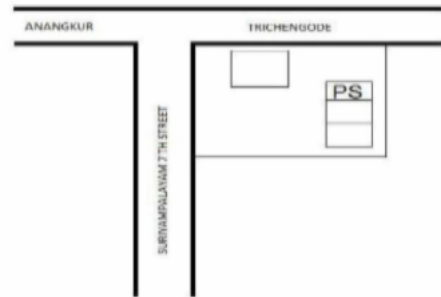

Key MAP View