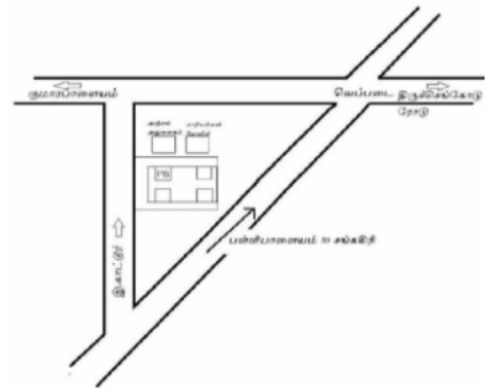

Key MAP View