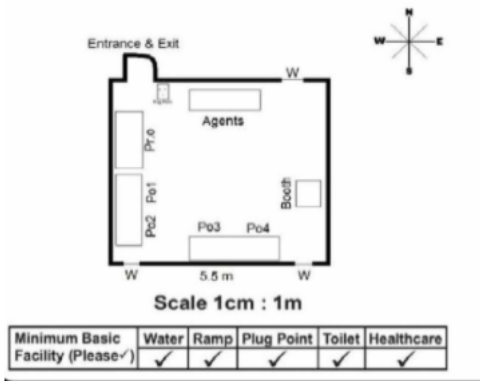

Google Map View

Polling Station Building Front View

Polling Station Front View

Cad View

Key MAP View

1 பெயர் : பாவாயி கணவர் பெயர் : தங்கவேல் வீட்டு எண் : 2-21 வயது : 72 பாலினம் : பெண் Photo is available	YAK0766436	2 பெயர் : உமாசெல்வி கணவர் பெயர் : மாதேஸ்வரன் வீட்டு எண் : 3-131-A வயது : 54 பாலினம் : பெண் Photo is available	JBR2990679	3 பெயர் : ஹர்சினி தந்தை பெயர் : வெங்கடாசலம் வீட்டு எண் : 4/214 வயது : 25 பாலினம் : பெண் Photo is available	YAK1326313
4 பெயர் : இளங்கோ தந்தை பெயர் : ராமசாமி வீட்டு எண் : 4/230-1 வயது : 67 பாலினம் : ஆண் Photo is available	YAK1462555	5 பெயர் : கார்த்திகேயன் சண்முகசுந்தரம் தந்தை பெயர் : சண்முகசுந்தரம் வீட்டு எண் : 5/167 வயது : 43 பாலினம் : ஆண் Photo is available	YAK2294023	6 பெயர் : கவிதா நாகேந்திரன் கணவர் பெயர் : கார்த்திகேயன் வீட்டு எண் : 5/167 வயது : 38 பாலினம் : பெண் Photo is available	YAK2294056
7 பெயர் : மாரிமுத்து தந்தை பெயர் : இராமசாமிகவுண்டர் வீட்டு எண் : 6-1 வயது : 79 பாலினம் : ஆண் Photo is available	YAK1634575	8 பெயர் : மனோகரன் தந்தை பெயர் : முத்து வீட்டு எண் : 6-1 வயது : 53 பாலினம் : ஆண் Photo is available	YAK1634583	9 பெயர் : அபிராம் தந்தை பெயர் : மனோகரன் வீட்டு எண் : 6/1 வயது : 25 பாலினம் : ஆண் Photo is available	YAK1296391
10 பெயர் : கந்தாயம்மாள் கணவர் பெயர் : முத்து வீட்டு எண் : 6-2 வயது : 77 பாலினம் : பெண் Photo is available	YAK1634591	11 பெயர் : பழனிசாமி தந்தை பெயர் : பழனிசாமிகவுண்டர் வீட்டு எண் : 6-3 வயது : 71 பாலினம் : ஆண் Photo is available	YAK1634609	12 பெயர் : தங்கம்மாள் கணவர் பெயர் : பழனிசாமி வீட்டு எண் : 6-3 வயது : 62 பாலினம் : பெண் Photo is available	YAK1634617
13 பெயர் : காளியம்மாள் தந்தை பெயர் : பழனிசாமிகவுண்டர் வீட்டு எண் : 6-3 வயது : 62 பாலினம் : பெண் Photo is available	JBR2990778	14 பெயர் : தங்ககுமார் தந்தை பெயர் : பழனிசாமி வீட்டு எண் : 6-3 வயது : 45 பாலினம் : ஆண் Photo is available	JBR3727070	15 பெயர் : மஞ்சளா கணவர் பெயர் : தங்க குமார் வீட்டு எண் : 6/3 வயது : 30 பாலினம் : பெண் Photo is available	YAK2068294
16 பெயர் : பாவாயி கணவர் பெயர் : செல்வப்பகவுண்டர் வீட்டு எண் : 6/5 வயது : 80 பாலினம் : பெண் Photo is available	YAK1455666	17 பெயர் : ராதாமணி கணவர் பெயர் : வெங்கடாசலம் வீட்டு எண் : 6/5 வயது : 57 பாலினம் : பெண் Photo is available	YAK1391903	18 பெயர் : பச்சியண்ணன் தந்தை பெயர் : செல்லப்பகவுண்டர் வீட்டு எண் : 6-6 வயது : 76 பாலினம் : ஆண் Photo is available	YAK1634625
19 பெயர் : பழனியம்மாள் கணவர் பெயர் : பச்சியண்ணன் வீட்டு எண் : 6-6 வயது : 68 பாலினம் : பெண் Photo is available	YAK1634633	20 பெயர் : வெங்கடாசலம் தந்தை பெயர் : பச்சியண்ணன் வீட்டு எண் : 6-6 வயது : 55 பாலினம் : ஆண் Photo is available	YAK1634641	21 பெயர் : முத்துசாமி தந்தை பெயர் : பச்சியண்ணன் வீட்டு எண் : 6-6 வயது : 53 பாலினம் : ஆண் Photo is available	YAK1634658
22 பெயர் : ரேவதி கணவர் பெயர் : முத்துசாமி வீட்டு எண் : 6-6 வயது : 51 பாலினம் : பெண் Photo is available	JBR3727088	23 பெயர் : பெருமாள் தந்தை பெயர் : குப்புசாமி வீட்டு எண் : 6-6 வயது : 47 பாலினம் : ஆண் Photo is available	JBR2955177	24 பெயர் : வெங்கடாசலம் தந்தை பெயர் : முனியப்பன் வீட்டு எண் : 6-7 வயது : 77 பாலினம் : ஆண் Photo is available	YAK0766451
25 பெயர் : சமதி கணவர் பெயர் : முத்துசாமி வீட்டு எண் : 6-7 வயது : 45 பாலினம் : பெண் Photo is available	JBR4845749	26 பெயர் : பிரகாஷ் மு தந்தை பெயர் : முத்துசாமி வீட்டு எண் : 6/7 வயது : 22 பாலினம் : ஆண் Photo is available	YAK2360907	27 பெயர் : அத்தாயி கணவர் பெயர் : முத்துசாமி வீட்டு எண் : 6-8 வயது : 86 பாலினம் : பெண் Photo is available	YAK1634666
28 பெயர் : முத்துசாமி தந்தை பெயர் : முத்துசாமி வீட்டு எண் : 6-8 வயது : 59 பாலினம் : ஆண் Photo is available	YAK1634674	29 பெயர் : விஜயகுமாரி கணவர் பெயர் : முத்துசாமி வீட்டு எண் : 6-8 வயது : 53 பாலினம் : பெண் Photo is available	YAK1634682	30 பெயர் : காவியா தந்தை பெயர் : முத்துசாமி வீட்டு எண் : 6-8 வயது : 28 பாலினம் : பெண் Photo is available	YAK1090257