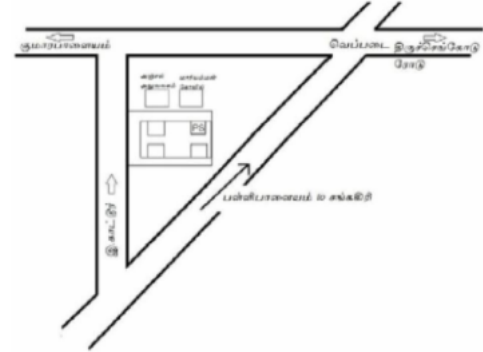

Key MAP View