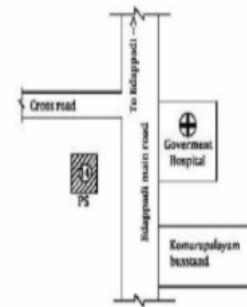

Key MAP View