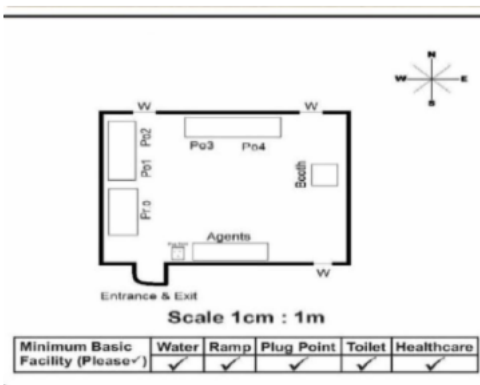

Polling Station Front View

Cad View

Key MAP View

சட்டமன்றத் தொகுதியின் எண் மற்றும் பெயர் : 97-குமாரசாலை எண் மற்றும் பெயர் : 1-எலந்தக்குட்டை (வ.கி) மற்றும் (ஊ), புதுமண்டபத்தூர் வார்டு -4 பிரிவு எண் மற்றும் பெயர்