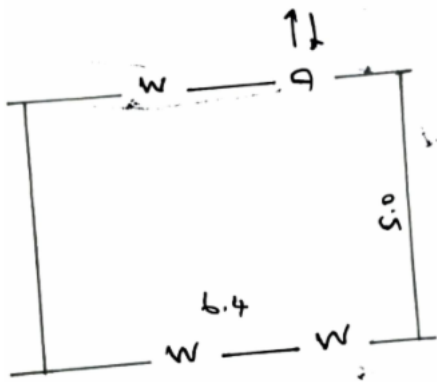

Google Map View

Polling Station Building Front View

Polling Station Front View

Cad View

Key MAP View

1 பெயர் : நடராஜன் தந்தை பெயர் : தேவேந்திரன் வீட்டு எண் : 1-421 வயது : 44 பாலினம் : ஆண்	JBR2114163 Photo is available	2 பெயர் : சொர்ணம் கணவர் பெயர் : ராஜ் வீட்டு எண் : 1-428-4 வயது : 74 பாலினம் : பெண்	YAK0070979 Photo is available	3 பெயர் : சதீஸ்குமார் தந்தை பெயர் : சுப்ரமணி வீட்டு எண் : 4 வயது : 45 பாலினம் : ஆண்	YAK0656702 Photo is available
4 பெயர் : லோகேஷ் தந்தை பெயர் : லோகநாதன் வீட்டு எண் : 4 வயது : 28 பாலினம் : ஆண்	YAK1907716 Photo is available	5 பெயர் : சுகுணா கணவர் பெயர் : முரளி வீட்டு எண் : 4-4-5 வயது : 28 பாலினம் : பெண்	YAK1122845 Photo is available	6 பெயர் : தனிகாசலம் தந்தை பெயர் : பெரியண்ண முதலியார் வீட்டு எண் : 4-23 வயது : 67 பாலினம் : ஆண்	JBR2124170 Photo is available
7 பெயர் : செல்லன் தந்தை பெயர் : கருப்பன் வீட்டு எண் : 4/59 வயது : 63 பாலினம் : ஆண்	JBR4103099 Photo is available	8 பெயர் : சாந்தி கணவர் பெயர் : ராஜ்ஜி வீட்டு எண் : 4-105-1 வயது : 53 பாலினம் : பெண்	JBR5982624 Photo is available	9 பெயர் : செல்வமணி தந்தை பெயர் : சின்னுசாமி வீட்டு எண் : 4-362 வயது : 29 பாலினம் : ஆண்	YAK0994368 Photo is available
10 பெயர் : விஜயகுமாரி கணவர் பெயர் : பெருமாள் வீட்டு எண் : 4/365-4 வயது : 55 பாலினம் : பெண்	YAK0767640 Photo is available	11 பெயர் : ஜீவானந்தம் தந்தை பெயர் : பெருமாள் வீட்டு எண் : 4/365-4 வயது : 33 பாலினம் : ஆண்	YAK0767632 Photo is available	12 பெயர் : நந்தினி ச கணவர் பெயர் : ஜீவானந்தம் பெ வீட்டு எண் : 4/365-4 வயது : 26 பாலினம் : பெண்	YAK1365733 Photo is available
13 பெயர் : குமரேசன் தந்தை பெயர் : ஜெயபால் வீட்டு எண் : 4-380-9 வயது : 48 பாலினம் : ஆண்	YAK0870493 Photo is available	14 பெயர் : விக்னேஷ் தந்தை பெயர் : சுப்ரமணி வீட்டு எண் : 4/380-27 வயது : 26 பாலினம் : ஆண்	YAK1285055 Photo is available	15 பெயர் : பவித்ரா கணவர் பெயர் : தங்கவேல் வீட்டு எண் : 4-380-29 வயது : 29 பாலினம் : பெண்	YAK1047190 Photo is available
16 பெயர் : ஆனந்த முருகன் தந்தை பெயர் : சொக்கலிங்கம் வீட்டு எண் : 4/380-31 வயது : 57 பாலினம் : ஆண்	YAK2094332 Photo is available	17 பெயர் : வசந்தா கணவர் பெயர் : ஆனந்த முருகன் வீட்டு எண் : 4/380-31 வயது : 55 பாலினம் : பெண்	YAK2094209 Photo is available	18 பெயர் : செளந்தர் தந்தை பெயர் : ஆனந்த முருகன் வீட்டு எண் : 4-380-31 வயது : 29 பாலினம் : ஆண்	YAK2094324 Photo is available
19 பெயர் : ரேக்லின் ஐசக் தந்தை பெயர் : விக்டர் ராஜ் வீட்டு எண் : 4/380-41 வயது : 41 பாலினம் : ஆண்	YAK2122596 Photo is available	20 பெயர் : ஜெப செல்வி கணவர் பெயர் : ராக்லின் ஐசக் வீட்டு எண் : 4/380-41 வயது : 35 பாலினம் : பெண்	YAK2122570 Photo is available	21 பெயர் : ஜெயபிரதா கணவர் பெயர் : ரமேஷ் வீட்டு எண் : 4/380-42 வயது : 48 பாலினம் : பெண்	JBR5705520 Photo is available
22 பெயர் : திவ்யா தந்தை பெயர் : ரமேஷ் வீட்டு எண் : 4/380-42 வயது : 20 பாலினம் : பெண்	YAK2271195 Photo is available	23 பெயர் : மாதமணி கணவர் பெயர் : பழனிசாமி வீட்டு எண் : 4-382 வயது : 69 பாலினம் : பெண்	JBR5982608 Photo is available	24 பெயர் : முருகேசன் தந்தை பெயர் : மாதமணி வீட்டு எண் : 4-382 வயது : 42 பாலினம் : ஆண்	JBR5593371 Photo is available
25 பெயர் : வைதேகி தந்தை பெயர் : சின்னக்கண்ணு வீட்டு எண் : 4/395 வயது : 25 பாலினம் : பெண்	UWW1257161 Photo is available	26 பெயர் : குருசாமி இரூசாக்கவுண்டர் தந்தை பெயர் : இரூசாக்கவுண்டர் வீட்டு எண் : 4/401 வயது : 68 பாலினம் : ஆண்	YAK1675115 Photo is available	27 பெயர் : சரஸ்வதி குருசாமி கணவர் பெயர் : குருசாமி வீட்டு எண் : 4/401 வயது : 51 பாலினம் : பெண்	JBR5982616 Photo is available
28 பெயர் : யுவராஜ் தந்தை பெயர் : ராஜ்ஜி வீட்டு எண் : 4-401 வயது : 36 பாலினம் : ஆண்	YAK0212233 Photo is available	29 பெயர் : தர்மலிங்கம் தந்தை பெயர் : மலையப்பன் வீட்டு எண் : 4-402 வயது : 63 பாலினம் : ஆண்	JBR2082303 Photo is available	# 30 பெயர் : மோகனசுந்தரம் தர்மலிங்கம் தந்தை பெயர் : தர்மலிங்கம் வீட்டு எண் : 4/402-2, தேவேந்திரன் நகர் வயது : 38 பாலினம் : ஆண்	YAK0994459 Photo is available