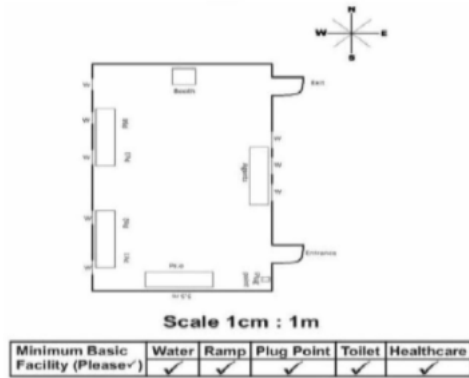

**Google Map View**

**Polling Station Building Front View**

**Polling Station Front View**

**Cad View**

**Key MAP View**

1 பெயர் : பழனிமமாள் கணவர் பெயர் : பழனி வீட்டு எண் : 1-151 வயது : 52 பாலினம் : பெண் Photo is available	YAK1686112	2 பெயர் : சீனிவாசன் பெ தந்தை பெயர் : பெருமாள் வீட்டு எண் : 1/233 வயது : 26 பாலினம் : ஆண் Photo is available	YAK2348373	3 பெயர் : தேன்மொழி கணவர் பெயர் : கருப்பன் வீட்டு எண் : 1-238 வயது : 43 பாலினம் : பெண் Photo is available	JBR4109328
4 பெயர் : முனுசாமி தந்தை பெயர் : செல்வப்பன் வீட்டு எண் : 1-238 வயது : 32 பாலினம் : ஆண் Photo is available	YAK0479006	5 பெயர் : வெங்கடேஷ் பிரகாஷ் தந்தை பெயர் : வீராசாமி வீட்டு எண் : 1-244 வயது : 29 பாலினம் : ஆண் Photo is available	YAK1091263	6 பெயர் : பாப்பாத்தி கணவர் பெயர் : குப்புசாமி வீட்டு எண் : 1-248 வயது : 61 பாலினம் : பெண் Photo is available	JBR5593868
7 பெயர் : பாவாயி கணவர் பெயர் : சின்னான் வீட்டு எண் : 1-253 வயது : 71 பாலினம் : பெண் Photo is available	JBR5593884	8 பெயர் : காந்தாமணி கணவர் பெயர் : பெருமாள் வீட்டு எண் : 1-253 வயது : 59 பாலினம் : பெண் Photo is available	YAK1686120	9 பெயர் : புவனேஸ்வரி கணவர் பெயர் : செல்வமுத்து வீட்டு எண் : 1-254-4 வயது : 40 பாலினம் : பெண் Photo is available	YAK0478933
10 பெயர் : செல்லம்மாள் கணவர் பெயர் : செல்லான் வீட்டு எண் : 1-257 வயது : 88 பாலினம் : பெண் Photo is available	JBR5593892	11 பெயர் : பூங்கொடி தந்தை பெயர் : செல்லான் வீட்டு எண் : 1-257 வயது : 44 பாலினம் : பெண் Photo is available	JBR5593900	12 பெயர் : சரவணன் தந்தை பெயர் : குப்பன் வீட்டு எண் : 1-257 வயது : 43 பாலினம் : ஆண் Photo is available	JBR4107827
13 பெயர் : சங்கீதா கணவர் பெயர் : சிவக்குமார் வீட்டு எண் : 2-90 வயது : 39 பாலினம் : பெண் Photo is available	YAK0994665	14 பெயர் : சந்தியா தந்தை பெயர் : செல்வப்பன் வீட்டு எண் : 2/141 வயது : 29 பாலினம் : பெண் Photo is available	YAK1091321	15 பெயர் : கிருஷ்ணன் காளியப்பன் தந்தை பெயர் : காளியப்பன் வீட்டு எண் : 2/143/1 வயது : 65 பாலினம் : ஆண் Photo is available	YAK2043776
16 பெயர் : மரியம்மாள் கிருஷ்ணன் கணவர் பெயர் : கிருஷ்ணன் வீட்டு எண் : 2/143/1 வயது : 62 பாலினம் : பெண் Photo is available	YAK2043784	17 பெயர் : பழனி தந்தை பெயர் : வெள்ளையன் வீட்டு எண் : 2-151 வயது : 56 பாலினம் : ஆண் Photo is available	JBR5593876	18 பெயர் : பூவரசன் தந்தை பெயர் : ரங்கசாமி வீட்டு எண் : 2-163 வயது : 31 பாலினம் : ஆண் Photo is available	YAK0767921
19 பெயர் : ரெங்கராஜ் தந்தை பெயர் : வெங்கடேசன் வீட்டு எண் : 2-165 வயது : 54 பாலினம் : ஆண் Photo is available	YAK0518985	20 பெயர் : யோகப்பிரியா கணவர் பெயர் : ரெங்கராஜ் வீட்டு எண் : 2-165 வயது : 43 பாலினம் : பெண் Photo is available	YAK0518993	21 பெயர் : முனியப்பன் தந்தை பெயர் : செங்கோடன் வீட்டு எண் : 2-167 வயது : 56 பாலினம் : ஆண் Photo is available	YAK1686138
22 பெயர் : கோகுல்நாத் தந்தை பெயர் : முனியப்பன் வீட்டு எண் : 2/167 வயது : 26 பாலினம் : ஆண் Photo is available	YAK2053270	23 பெயர் : ராசம்மாள் கணவர் பெயர் : ராஜி வீட்டு எண் : 2-168 வயது : 54 பாலினம் : பெண் Photo is available	YAK1686153	24 பெயர் : ஷோபனா கணவர் பெயர் : முனியப்பன் வீட்டு எண் : 2-168 வயது : 47 பாலினம் : பெண் Photo is available	JBR4108866
25 பெயர் : சந்தியா தந்தை பெயர் : ராஜ் வீட்டு எண் : 2/168 வயது : 25 பாலினம் : பெண் Photo is available	YAK1277045	26 பெயர் : வேலுமணி தந்தை பெயர் : கந்தசாமி வீட்டு எண் : 2-169 வயது : 59 பாலினம் : ஆண் Photo is available	JBR5594197	27 பெயர் : குருசாமி தந்தை பெயர் : முத்துசாமி வீட்டு எண் : 2-169 வயது : 56 பாலினம் : ஆண் Photo is available	YAK1686161
28 பெயர் : செல்லம்மாள் கணவர் பெயர் : குருசாமி வீட்டு எண் : 2-169 வயது : 51 பாலினம் : பெண் Photo is available	YAK1600857	29 பெயர் : பூவரசன் தந்தை பெயர் : குருசாமி வீட்டு எண் : 2-169 வயது : 31 பாலினம் : ஆண் Photo is available	YAK0767939	30 பெயர் : இளவரசன் தந்தை பெயர் : குருசாமி வீட்டு எண் : 2-169 வயது : 31 பாலினம் : ஆண் Photo is available	YAK0767947