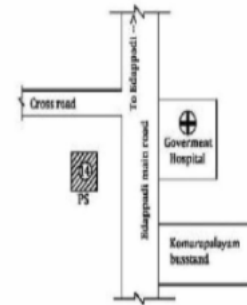

**3. வாக்குச் சாவடியின் விவரங்கள்**

<b>வாக்குச் சாவடியின் எண் மற்றும் பெயர் :</b> 17 - நகராட்சி நடுநிலைப்பள்ளி சின்னப்பநாயக்கன்பாளையம் - 638183	<b>வாக்குச் சாவடியின் வகைப்பாடு (ஆண்/பெண்/பொது)</b>	
<b>வாக்குச் சாவடியின் முகவரி :</b> நகராட்சி நடுநிலைப்பள்ளி சின்னப்பநாயக்கன்பாளையம் - 638183, வடக்கு பார்த்த பழைய கட்டிடம் மேற்குப்பகுதி 2வது அறை	<b>துணை வாக்குச் சாவடிகளின் எண்ணிக்கை :</b>	0

Google Map View

Polling Station Building Front View

Polling Station Front View

Cad View

Key MAP View

சட்டமன்றத் தொகுதியின் எண் மற்றும் பெயர் : 97-குமாரபாளையம்  
பிரிவு எண் மற்றும் பெயர் 1-குமாரபாளையம் (ந), கலைவாணித்தெரு -2 வார்டு 31