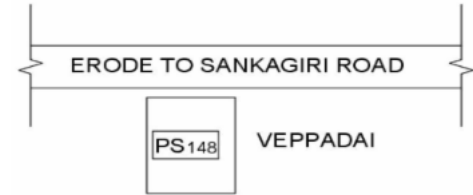

Key MAP View