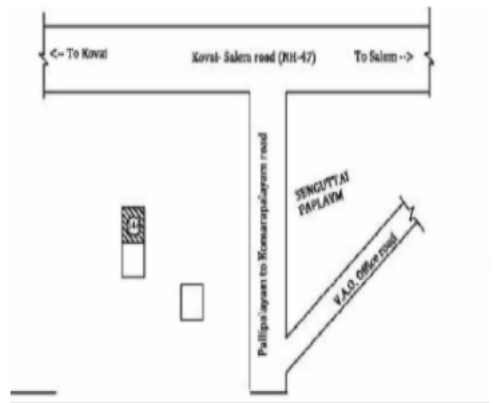

Google Map View

Polling Station Building Front View

Polling Station Front View

Cad View

Key MAP View

சட்டமன்றத் தொகுதியின் எண் மற்றும் பெயர் : 97-குமாரசாபாயம் மற்றும் பெயர் : 1-எலந்தகுட்டை (வ.கி) மற்றும் (உஊ), சின்னப்பா லான் வார்டு -5