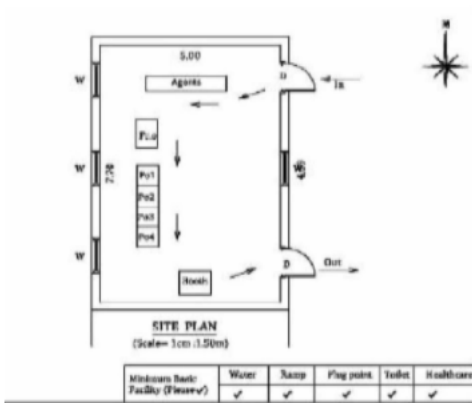

Google Map View

Polling Station Building Front View

Polling Station Front View

Cad View

Key MAP View

சட்டமன்றத் தொகுதியின் எண் மற்றும் பெயர் : 97-குமாரசாபாயம் மற்றும் பெயர் : 1-எலந்தகுட்டை (வ.கி) மற்றும் (உஊ), சின்னப்பா லான் வார்டு -5