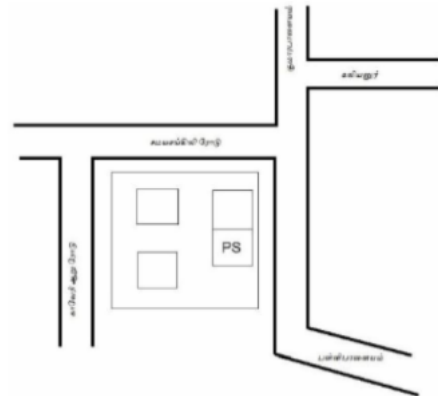

கையொப்பம்

Nazri Naksha

Google Map View

Polling Station Building Front View

Polling Station Front View

Cad View

Key MAP View

|  |                                  |  |                                  |  |                                  |
|--|----------------------------------|--|----------------------------------|--|----------------------------------|
| 1<br>பெயர் : சுரேஷ்<br>தந்தை பெயர்: பொன்னுசாமி<br>வீட்டு எண் : 1/1ஏ-350<br>வயது : 36 பாலினம் : ஆண்     | YAK0662775<br>Photo is available | 2<br>பெயர் : கலாவதி<br>கணவர் பெயர்: நடராஜன்<br>வீட்டு எண் : 1-3A<br>வயது : 56 பாலினம் : பெண்                     | YAK1159011<br>Photo is available | 3<br>பெயர் : கோவிந்தராஜ்<br>தந்தை பெயர்: ஆறுமுகம்<br>வீட்டு எண் : 1-3A<br>வயது : 34 பாலினம் : ஆண்    | YAK0935627<br>Photo is available |
| 4<br>பெயர் : பிரபு<br>தந்தை பெயர்: நடராஜன்<br>வீட்டு எண் : 1-3A<br>வயது : 28 பாலினம் : ஆண்             | YAK1159060<br>Photo is available | 5<br>பெயர் : சோபா<br>கணவர் பெயர்: முருகேஷ்<br>வீட்டு எண் : 1/3சி/113,வி எம் ஆர் நகர்<br>வயது : 51 பாலினம் : பெண் | YAK0695098<br>Photo is available | 6<br>பெயர் : ரவி<br>தந்தை பெயர்: பழனியப்பன்<br>வீட்டு எண் : 1-4<br>வயது : 49 பாலினம் : ஆண்           | JBR4135570<br>Photo is available |
| 7<br>பெயர் : சுக்தா<br>கணவர் பெயர்: ரவி<br>வீட்டு எண் : 1-4<br>வயது : 43 பாலினம் : பெண்                | JBR5558002<br>Photo is available | 8<br>பெயர் : செளந்தராஜ்<br>தந்தை பெயர்: ரவி<br>வீட்டு எண் : 1/4<br>வயது : 23 பாலினம் : ஆண்                       | YAK2092062<br>Photo is available | 9<br>பெயர் : பழனியப்பன்<br>தந்தை பெயர்: ராமசாமிநாடார்<br>வீட்டு எண் : 1-5<br>வயது : 60 பாலினம் : ஆண் | JBR4137667<br>Photo is available |
| 10<br>பெயர் : தெய்வானை<br>கணவர் பெயர்: பழனியப்பன்<br>வீட்டு எண் : 1-5<br>வயது : 49 பாலினம் : பெண்      | JBR4137675<br>Photo is available | 11<br>பெயர் : சங்கர்<br>தந்தை பெயர்: பழனியப்பன்<br>வீட்டு எண் : 1-5<br>வயது : 30 பாலினம் : ஆண்                   | YAK0997338<br>Photo is available | 12<br>பெயர் : பூபதி<br>தந்தை பெயர்: பழனியப்பன்<br>வீட்டு எண் : 1-5<br>வயது : 27 பாலினம் : ஆண்        | YAK1201441<br>Photo is available |
| 13<br>பெயர் : சந்தியா<br>தந்தை பெயர்: வடிவேலு<br>வீட்டு எண் : 1/5<br>வயது : 26 பாலினம் : பெண்          | RKT0928689<br>Photo is available | 14<br>பெயர் : விஜயலட்சுமி<br>கணவர் பெயர்: பழனிசாமி<br>வீட்டு எண் : 1-6<br>வயது : 54 பாலினம் : பெண்               | YAK0664276<br>Photo is available | 15<br>பெயர் : தமிழ் செல்வன்<br>தந்தை பெயர்: பழனிசாமி<br>வீட்டு எண் : 1-6<br>வயது : 35 பாலினம் : ஆண்  | YAK0664284<br>Photo is available |
| 16<br>பெயர் : சங்கர்<br>தந்தை பெயர்: பழனிசாமி<br>வீட்டு எண் : 1-6<br>வயது : 31 பாலினம் : ஆண்           | YAK0770750<br>Photo is available | 17<br>பெயர் : வான்மதி த<br>கணவர் பெயர்: தமிழ்செல்வன் ப<br>வீட்டு எண் : 1/6<br>வயது : 28 பாலினம் : பெண்           | YAK1267954<br>Photo is available | 18<br>பெயர் : சசிக்குமார்<br>தந்தை பெயர்: மணி<br>வீட்டு எண் : 1-8<br>வயது : 30 பாலினம் : ஆண்         | YAK0997270<br>Photo is available |
| 19<br>பெயர் : கார்த்திகேயன் ச<br>இதரர் பெயர்: மகேஸ்வரி<br>வீட்டு எண் : 1/10<br>வயது : 39 பாலினம் : ஆண் | YAK2354934<br>Photo is available | 20<br>பெயர் : மகேஸ்வரி<br>தந்தை பெயர்: பழனியப்பன்<br>வீட்டு எண் : 1-10<br>வயது : 34 பாலினம் : பெண்               | YAK0268342<br>Photo is available | 21<br>பெயர் : லட்சுமணன்<br>தந்தை பெயர்: குப்புசாமி<br>வீட்டு எண் : 1-11<br>வயது : 44 பாலினம் : ஆண்   | JBR4134763<br>Photo is available |
| 22<br>பெயர் : நிர்மலா<br>கணவர் பெயர்: லட்சுமணன்<br>வீட்டு எண் : 1-11<br>வயது : 36 பாலினம் : பெண்       | YAK0268359<br>Photo is available | 23<br>பெயர் : பழனியப்பன்<br>தந்தை பெயர்: பெருமாள்நாடார்<br>வீட்டு எண் : 1-13<br>வயது : 72 பாலினம் : ஆண்          | YAK1667179<br>Photo is available | 24<br>பெயர் : ராஜாமணி<br>கணவர் பெயர்: பழனியப்பன்<br>வீட்டு எண் : 1-13<br>வயது : 61 பாலினம் : பெண்    | YAK1667187<br>Photo is available |
| 25<br>பெயர் : செல்வராஜ்<br>தந்தை பெயர்: பழனியப்பன்<br>வீட்டு எண் : 1-13<br>வயது : 38 பாலினம் : ஆண்     | YAK0268433<br>Photo is available | 26<br>பெயர் : மலர்விழி ப<br>தந்தை பெயர்: பழனியப்பன்<br>வீட்டு எண் : 1-13<br>வயது : 37 பாலினம் : பெண்             | YAK0268441<br>Photo is available | 27<br>பெயர் : ஜமுனாதேவி<br>தந்தை பெயர்: பழனியப்பன்<br>வீட்டு எண் : 1-13<br>வயது : 32 பாலினம் : பெண்  | YAK0664474<br>Photo is available |
| 28<br>பெயர் : கீதா செ<br>கணவர் பெயர்: செல்வராஜ் ப<br>வீட்டு எண் : 1/13<br>வயது : 25 பாலினம் : பெண்     | YAK2040921<br>Photo is available | 29<br>பெயர் : ராமசாமி<br>தந்தை பெயர்: காத்தாநாடார்<br>வீட்டு எண் : 1-14<br>வயது : 71 பாலினம் : ஆண்               | YAK1667195<br>Photo is available | 30<br>பெயர் : பெருமாயி<br>கணவர் பெயர்: ராமசாமி<br>வீட்டு எண் : 1-14<br>வயது : 66 பாலினம் : பெண்      | YAK1667203<br>Photo is available |