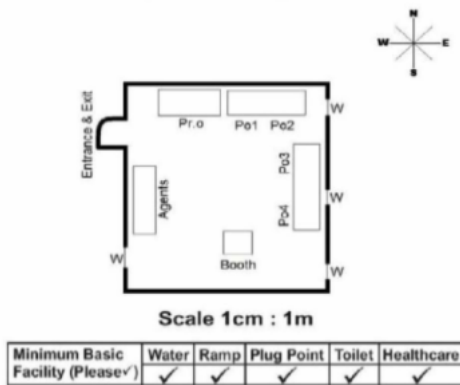

கையொப்பம்

Nazri Naksha

Google Map View

Polling Station Building Front View

Polling Station Front View

Cad View

Key MAP View

|  |                                  |  |                                  |  |                                  |
|--|----------------------------------|--|----------------------------------|--|----------------------------------|
| 1<br>பெயர் : சுரேஷ்<br>தந்தை பெயர்: பொன்னுசாமி<br>வீட்டு எண் : 1/1ஏ-350<br>வயது : 36 பாலினம் : ஆண்     | YAK0662775<br>Photo is available | 2<br>பெயர் : கலாவதி<br>கணவர் பெயர்: நடராஜன்<br>வீட்டு எண் : 1-3A<br>வயது : 56 பாலினம் : பெண்                     | YAK1159011<br>Photo is available | 3<br>பெயர் : கோவிந்தராஜ்<br>தந்தை பெயர்: ஆறுமுகம்<br>வீட்டு எண் : 1-3A<br>வயது : 34 பாலினம் : ஆண்    | YAK0935627<br>Photo is available |
| 4<br>பெயர் : பிரபு<br>தந்தை பெயர்: நடராஜன்<br>வீட்டு எண் : 1-3A<br>வயது : 28 பாலினம் : ஆண்             | YAK1159060<br>Photo is available | 5<br>பெயர் : சோபா<br>கணவர் பெயர்: முருகேஷ்<br>வீட்டு எண் : 1/3சி/113,வி எம் ஆர் நகர்<br>வயது : 51 பாலினம் : பெண் | YAK0695098<br>Photo is available | 6<br>பெயர் : ரவி<br>தந்தை பெயர்: பழனியப்பன்<br>வீட்டு எண் : 1-4<br>வயது : 49 பாலினம் : ஆண்           | JBR4135570<br>Photo is available |
| 7<br>பெயர் : சுக்தா<br>கணவர் பெயர்: ரவி<br>வீட்டு எண் : 1-4<br>வயது : 43 பாலினம் : பெண்                | JBR5558002<br>Photo is available | 8<br>பெயர் : செளந்தராஜ்<br>தந்தை பெயர்: ரவி<br>வீட்டு எண் : 1/4<br>வயது : 23 பாலினம் : ஆண்                       | YAK2092062<br>Photo is available | 9<br>பெயர் : பழனியப்பன்<br>தந்தை பெயர்: ராமசாமிநாடார்<br>வீட்டு எண் : 1-5<br>வயது : 60 பாலினம் : ஆண் | JBR4137667<br>Photo is available |
| 10<br>பெயர் : தெய்வானை<br>கணவர் பெயர்: பழனியப்பன்<br>வீட்டு எண் : 1-5<br>வயது : 49 பாலினம் : பெண்      | JBR4137675<br>Photo is available | 11<br>பெயர் : சங்கர்<br>தந்தை பெயர்: பழனியப்பன்<br>வீட்டு எண் : 1-5<br>வயது : 30 பாலினம் : ஆண்                   | YAK0997338<br>Photo is available | 12<br>பெயர் : பூபதி<br>தந்தை பெயர்: பழனியப்பன்<br>வீட்டு எண் : 1-5<br>வயது : 27 பாலினம் : ஆண்        | YAK1201441<br>Photo is available |
| 13<br>பெயர் : சந்தியா<br>தந்தை பெயர்: வடிவேலு<br>வீட்டு எண் : 1/5<br>வயது : 26 பாலினம் : பெண்          | RKT0928689<br>Photo is available | 14<br>பெயர் : விஜயலட்சுமி<br>கணவர் பெயர்: பழனிசாமி<br>வீட்டு எண் : 1-6<br>வயது : 54 பாலினம் : பெண்               | YAK0664276<br>Photo is available | 15<br>பெயர் : தமிழ் செல்வன்<br>தந்தை பெயர்: பழனிசாமி<br>வீட்டு எண் : 1-6<br>வயது : 35 பாலினம் : ஆண்  | YAK0664284<br>Photo is available |
| 16<br>பெயர் : சங்கர்<br>தந்தை பெயர்: பழனிசாமி<br>வீட்டு எண் : 1-6<br>வயது : 31 பாலினம் : ஆண்           | YAK0770750<br>Photo is available | 17<br>பெயர் : வான்மதி த<br>கணவர் பெயர்: தமிழ்செல்வன் ப<br>வீட்டு எண் : 1/6<br>வயது : 28 பாலினம் : பெண்           | YAK1267954<br>Photo is available | 18<br>பெயர் : சசிக்குமார்<br>தந்தை பெயர்: மணி<br>வீட்டு எண் : 1-8<br>வயது : 30 பாலினம் : ஆண்         | YAK0997270<br>Photo is available |
| 19<br>பெயர் : கார்த்திகேயன் ச<br>இதரர் பெயர்: மகேஸ்வரி<br>வீட்டு எண் : 1/10<br>வயது : 39 பாலினம் : ஆண் | YAK2354934<br>Photo is available | 20<br>பெயர் : மகேஸ்வரி<br>தந்தை பெயர்: பழனியப்பன்<br>வீட்டு எண் : 1-10<br>வயது : 34 பாலினம் : பெண்               | YAK0268342<br>Photo is available | 21<br>பெயர் : லட்சுமணன்<br>தந்தை பெயர்: குப்புசாமி<br>வீட்டு எண் : 1-11<br>வயது : 44 பாலினம் : ஆண்   | JBR4134763<br>Photo is available |
| 22<br>பெயர் : நிர்மலா<br>கணவர் பெயர்: லட்சுமணன்<br>வீட்டு எண் : 1-11<br>வயது : 36 பாலினம் : பெண்       | YAK0268359<br>Photo is available | 23<br>பெயர் : பழனியப்பன்<br>தந்தை பெயர்: பெருமாள்நாடார்<br>வீட்டு எண் : 1-13<br>வயது : 72 பாலினம் : ஆண்          | YAK1667179<br>Photo is available | 24<br>பெயர் : ராஜாமணி<br>கணவர் பெயர்: பழனியப்பன்<br>வீட்டு எண் : 1-13<br>வயது : 61 பாலினம் : பெண்    | YAK1667187<br>Photo is available |
| 25<br>பெயர் : செல்வராஜ்<br>தந்தை பெயர்: பழனியப்பன்<br>வீட்டு எண் : 1-13<br>வயது : 38 பாலினம் : ஆண்     | YAK0268433<br>Photo is available | 26<br>பெயர் : மலர்விழி ப<br>தந்தை பெயர்: பழனியப்பன்<br>வீட்டு எண் : 1-13<br>வயது : 37 பாலினம் : பெண்             | YAK0268441<br>Photo is available | 27<br>பெயர் : ஜமுனாதேவி<br>தந்தை பெயர்: பழனியப்பன்<br>வீட்டு எண் : 1-13<br>வயது : 32 பாலினம் : பெண்  | YAK0664474<br>Photo is available |
| 28<br>பெயர் : கீதா செ<br>கணவர் பெயர்: செல்வராஜ் ப<br>வீட்டு எண் : 1/13<br>வயது : 25 பாலினம் : பெண்     | YAK2040921<br>Photo is available | 29<br>பெயர் : ராமசாமி<br>தந்தை பெயர்: காத்தாநாடார்<br>வீட்டு எண் : 1-14<br>வயது : 71 பாலினம் : ஆண்               | YAK1667195<br>Photo is available | 30<br>பெயர் : பெருமாயி<br>கணவர் பெயர்: ராமசாமி<br>வீட்டு எண் : 1-14<br>வயது : 66 பாலினம் : பெண்      | YAK1667203<br>Photo is available |