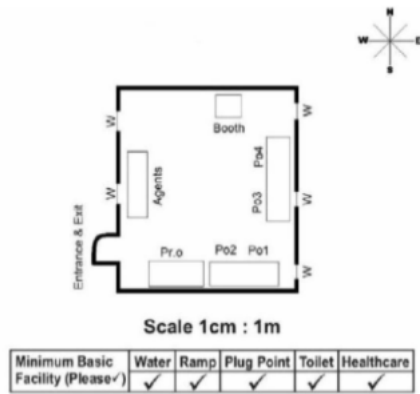

Google Map View

Polling Station Building Front View

Polling Station Front View

Cad View

Key MAP View

1 பெயர் : ஈஸ்வரி கணவர் பெயர் : குருசாமி வீட்டு எண் : 4-224 வயது : 81 பாலினம் : பெண்	YAK1703339 Photo is available	2 பெயர் : அருணாசலம் தந்தை பெயர் : குருசாமி வீட்டு எண் : 4-224 வயது : 60 பாலினம் : ஆண்	YAK1703347 Photo is available	3 பெயர் : பழனிசாமி தந்தை பெயர் : குருசாமி வீட்டு எண் : 4-224 வயது : 55 பாலினம் : ஆண்	YAK1703354 Photo is available
4 பெயர் : கவிதா கணவர் பெயர் : பழனிசாமி வீட்டு எண் : 4-224 வயது : 47 பாலினம் : பெண்	YAK0270082 Photo is available	5 பெயர் : மனோஜ் குமார் தந்தை பெயர் : அருணாசலம் வீட்டு எண் : 4/224 வயது : 26 பாலினம் : ஆண்	YAK1273044 Photo is available	6 பெயர் : ஹேமசந்தர் தந்தை பெயர் : அருணாசலம் வீட்டு எண் : 4/224 வயது : 24 பாலினம் : ஆண்	YAK2069805 Photo is available
7 பெயர் : பொன்னுசாமி தந்தை பெயர் : நாராயணசாமிகவுண்டர் வீட்டு எண் : 4-225 வயது : 64 பாலினம் : ஆண்	YAK1703362 Photo is available	8 பெயர் : சாமியாத்தாள் கணவர் பெயர் : பொன்னுசாமி வீட்டு எண் : 4-225 வயது : 61 பாலினம் : பெண்	YAK1703370 Photo is available	9 பெயர் : சம்பத் தந்தை பெயர் : சிவாஜி வீட்டு எண் : 4-225 வயது : 42 பாலினம் : ஆண்	YAK0771071 Photo is available
10 பெயர் : அமலா கணவர் பெயர் : சம்பத் வீட்டு எண் : 4-225 வயது : 37 பாலினம் : பெண்	YAK0771089 Photo is available	11 பெயர் : கணேசமூர்த்தி தந்தை பெயர் : வடிவேல் வீட்டு எண் : 4-225-A வயது : 64 பாலினம் : ஆண்	YAK1703388 Photo is available	12 பெயர் : கலைச்செல்வி கணவர் பெயர் : கணேசமூர்த்தி வீட்டு எண் : 4-225-A வயது : 52 பாலினம் : பெண்	YAK1703396 Photo is available
13 பெயர் : சண்முகம் தந்தை பெயர் : பழனியப்பகவுண்டர் வீட்டு எண் : 4-226 வயது : 56 பாலினம் : ஆண்	JBR4137212 Photo is available	14 பெயர் : சித்ரா கணவர் பெயர் : சண்முகம் வீட்டு எண் : 4-226 வயது : 45 பாலினம் : பெண்	YAK0076943 Photo is available	15 பெயர் : வெங்கடாசலம் தந்தை பெயர் : செங்கோட்டுவேலப்பன் வீட்டு எண் : 4-227 வயது : 64 பாலினம் : ஆண்	YAK0171850 Photo is available
16 பெயர் : ஈஸ்வரி கணவர் பெயர் : வெங்கடாசலம் வீட்டு எண் : 4-227 வயது : 59 பாலினம் : பெண்	YAK0171843 Photo is available	17 பெயர் : அருண்பிரசாத் தந்தை பெயர் : வெங்கடாசலம் வீட்டு எண் : 4-227 வயது : 38 பாலினம் : ஆண்	YAK0171835 Photo is available	18 பெயர் : அனீதா கணவர் பெயர் : கிரிதர்ராஜா வீட்டு எண் : 4/227 வயது : 36 பாலினம் : பெண்	YAK2138949 Photo is available
19 பெயர் : கிரிதர்ராஜா கந்தாம்பாளையம் வெங்கடாசலம் தந்தை பெயர் : வெங்கடாசலம் வீட்டு எண் : 4/227 வயது : 36 பாலினம் : ஆண்	YAK0171827 Photo is available	20 பெயர் : வளர்மதி கணவர் பெயர் : மகேந்திரன் வீட்டு எண் : 4/227 சி வயது : 42 பாலினம் : பெண்	ZVA0171546 Photo is available	21 பெயர் : விகாசன் ம தந்தை பெயர் : மகேந்திரன் பெ வீட்டு எண் : 4/227சி வயது : 20 பாலினம் : ஆண்	YAK2314581 Photo is available
22 பெயர் : மணிமேகலை கணவர் பெயர் : கிருஷ்ணசாமி வீட்டு எண் : 4-228 வயது : 62 பாலினம் : பெண்	YAK0171868 Photo is available	23 பெயர் : யுவராஜ் தந்தை பெயர் : கிருஷ்ணசாமி வீட்டு எண் : 4-228 வயது : 37 பாலினம் : ஆண்	YAK0171892 Photo is available	24 பெயர் : யசோதா தந்தை பெயர் : கிருஷ்ணசாமி வீட்டு எண் : 4-228 வயது : 35 பாலினம் : பெண்	YAK0171884 Photo is available
25 பெயர் : சண்முகம் தந்தை பெயர் : நஞ்சப்பன் வீட்டு எண் : 4-228-A வயது : 52 பாலினம் : ஆண்	YAK0269928 Photo is available	26 பெயர் : சுப்ரமணியன் தந்தை பெயர் : பொன்னுசாமி வீட்டு எண் : 4-228-B வயது : 59 பாலினம் : ஆண்	YAK0269902 Photo is available	27 பெயர் : சரஸ்வதி கணவர் பெயர் : சுப்பிரமணியன் வீட்டு எண் : 4-228-B வயது : 47 பாலினம் : பெண்	YAK0269910 Photo is available
28 பெயர் : ரூபா கணவர் பெயர் : சந்திரசேகரன் வீட்டு எண் : 4/229-ஏ வயது : 49 பாலினம் : பெண்	JBR5599022 Photo is available	29 பெயர் : ச.ந.வைபல்கிரித்திக் தந்தை பெயர் : சந்திரசேகரன் வீட்டு எண் : 4/229-ஏ வயது : 24 பாலினம் : ஆண்	YAK1899939 Photo is available	30 பெயர் : புவனேஸ்வரி கணவர் பெயர் : லோகநாதன் வீட்டு எண் : 4-230 வயது : 35 பாலினம் : பெண்	YAK0270322 Photo is available