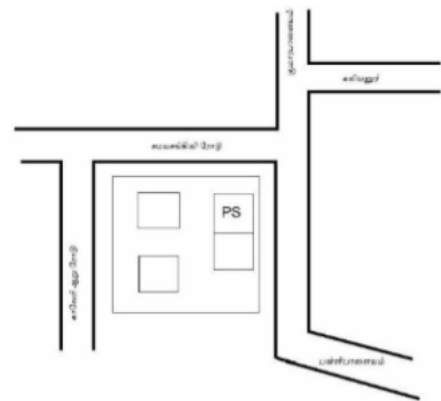

Key MAP View