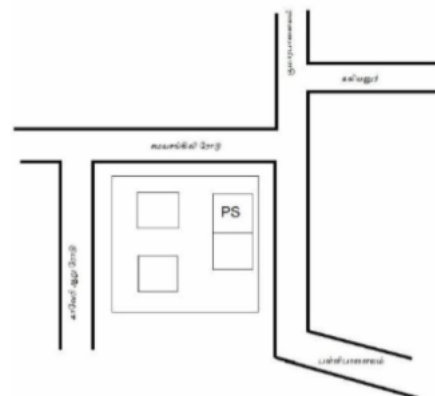

**Google Map View**

**Polling Station Building Front View**

**Polling Station Front View**

**Cad View**

**Key MAP View**

சட்டமன்றத் தொகுதியின் எண் மற்றும் பெயர் : 97-குமாரபாளையம் பிரிவு எண் மற்றும் பெயர் 1-கலியனூர் (வ.கி) மற்றும் (உ), கலியனூர் வார்டு-2