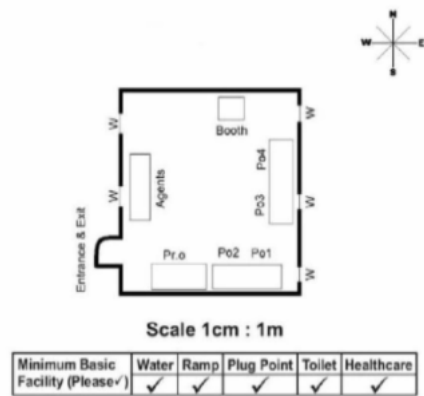

**Google Map View**

**Polling Station Building Front View**

**Polling Station Front View**

**Cad View**

**Key MAP View**

சட்டமன்றத் தொகுதியின் எண் மற்றும் பெயர் : 97-குமாரபாளையம் பிரிவு எண் மற்றும் பெயர் 1-கலியனூர் (வ.கி) மற்றும் (உ), கலியனூர் வார்டு-2